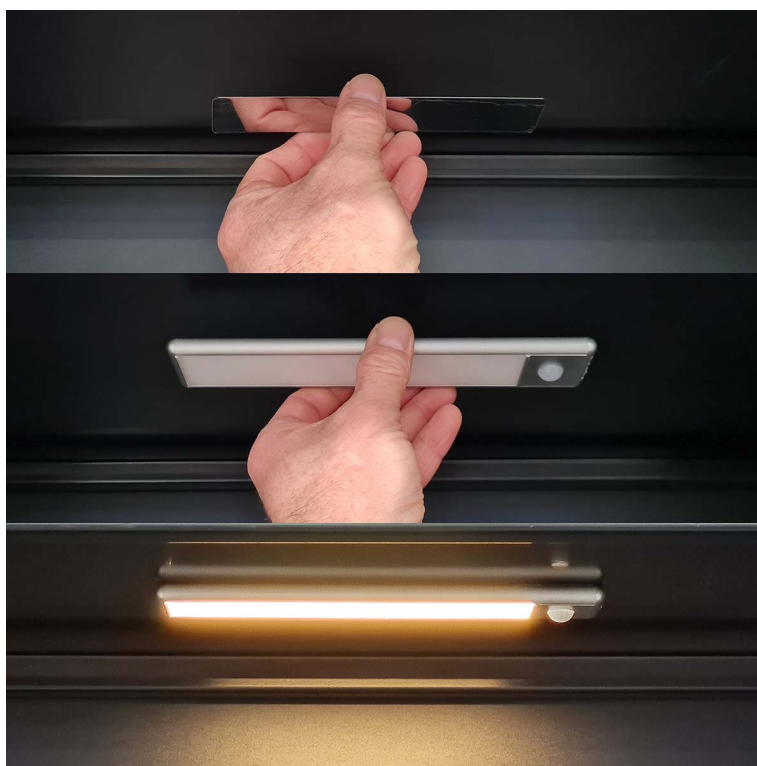

NEDIS LCRM01WT

Cena celkem:	504 Kč (bez DPH: 417 Kč)
Běžná cena:	555 Kč
Ušetříte:	50 Kč
Kód zboží:	OSVNED1155
Part No.:	LCRM01WT
Záruka:	24 měs.
Stav:	Nové zboží

Popis

Posvitte si na svůj šatník i na schody - LED světlo Nedis LCRM01WT

Dobíjecí LED osvětlení s pohybovým senzorem, které je vhodné pro osvětlení vnitřních prostor - například **ve skříní, na chodbě, schodišti** apod. Vyznačuje se mimořádně snadnou instalací pomocí magnetických proužků, které jsou součástí balení.

Zabudovaný senzor přesně **detekuje pohyb** a automaticky osvětlí prostor v rozsahu **až 5 metrů**. Po pár vteřinách nečinnosti se opět samo zhasne, a tak šetří energii. Pro napájení světla slouží rozhraní **USB-C**.

Nedis LCRM01WT

Dobíjecí LED svítidlo **s pohybovým senzorem** je praktickým řešením pro snadné rozjasnění tmavých prostor. Světlo se **automaticky zapne, když je detekován pohyb do 5 metrů**, a po několika sekundách se znovu vypne, pokud není detekována žádná aktivita. Pro nepřetržité svícení lze použít ruční vypínač. Navíc není třeba složitého zapojování nebo potíží s instalací, svítidlo lze jednoduše připevnit pomocí dodaných magnetických proužků nebo oboustranné pásky. Je tak ideální pro použití do skříně, na schodiště či ve sklepech. Napájení je realizováno z integrované baterie, kterou lze dobít pomocí **USB-C** portu.