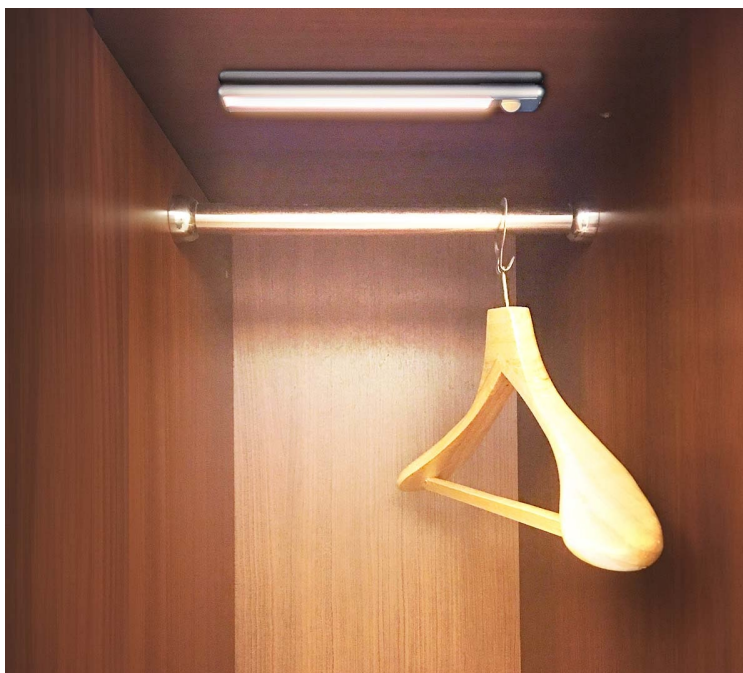

NEDIS LCRM01WT

Cena celkem:	504 Kč (bez DPH: 417 Kč)
Běžná cena:	555 Kč
Ušetříte:	50 Kč
Kód zboží:	OSVNED1155
Part No.:	LCRM01WT
Záruka:	24 měs.
Stav:	Nové zboží

Popis

Posvitte si na svůj šatník i na schody - LED světlo Nedis LCRM01WT

Dobíjecí LED osvětlení s pohybovým senzorem, které je vhodné pro osvětlení vnitřních prostor - například **ve skříní, na chodbě, schodišti** apod. Vyznačuje se mimořádně snadnou instalací pomocí magnetických proužků, které jsou součástí balení.

Zabudovaný senzor přesně **detekuje pohyb** a automaticky osvětlí prostor v rozsahu **až 5 metrů**. Po pár vteřinách nečinnosti se opět samo zhasne, a tak šetří energii. Pro napájení světla slouží rozhraní **USB-C**.

Nedis LCRM01WT

Dobíjecí LED svítidlo **s pohybovým senzorem** je praktickým řešením pro snadné rozjasnění tmavých prostor. Světlo se **automaticky zapne, když je detekován pohyb do 5 metrů**, a po několika sekundách se znovu vypne, pokud není detekována žádná aktivita. Pro nepřetržité svícení lze použít ruční vypínač. Navíc není třeba složitého zapojování nebo potíží s instalací, svítidlo lze jednoduše připevnit pomocí dodaných magnetických proužků nebo oboustranné pásky. Je tak ideální pro použití do skříně, na schodiště či ve sklepech. Napájení je realizováno z integrované baterie, kterou lze dobít pomocí **USB-C** portu.