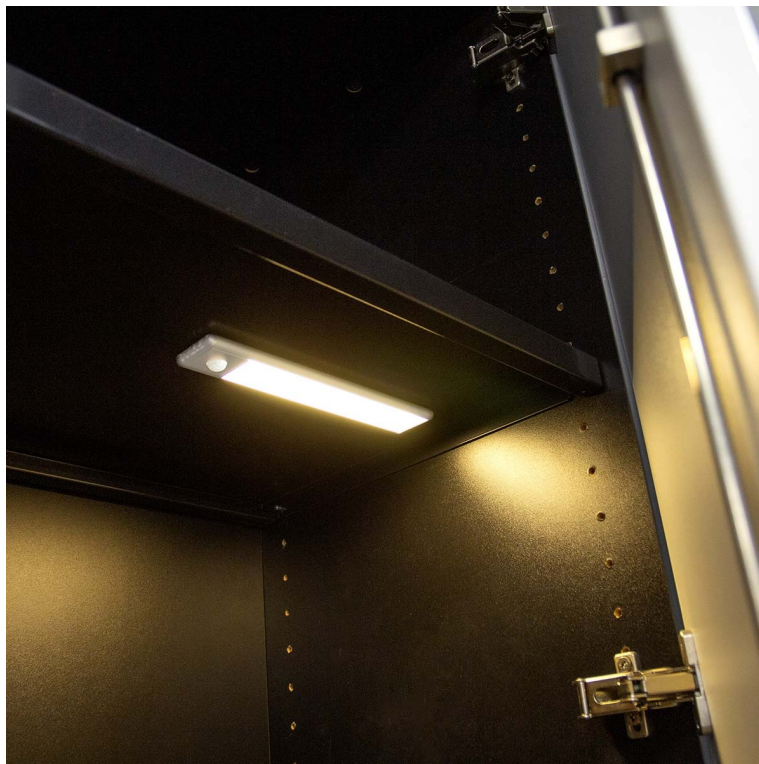

NEDIS LCRM01WT

Cena celkem:	504 Kč (bez DPH: 417 Kč)
Běžná cena:	555 Kč
Ušetříte:	50 Kč
Kód zboží:	OSVNED1155
Part No.:	LCRM01WT
Záruka:	24 měs.
Stav:	Nové zboží

Popis

Posvitte si na svůj šatník i na schody - LED světlo Nedis LCRM01WT

Dobíjecí LED osvětlení s pohybovým senzorem, které je vhodné pro osvětlení vnitřních prostor - například **ve skříní, na chodbě, schodišti** apod. Vyznačuje se mimořádně snadnou instalací pomocí magnetických proužků, které jsou součástí balení.

Zabudovaný senzor přesně **detekuje pohyb** a automaticky osvětlí prostor v rozsahu **až 5 metrů**. Po pár vteřinách nečinnosti se opět samo zhasne, a tak šetří energii. Pro napájení světla slouží rozhraní **USB-C**.

Nedis LCRM01WT

Dobíjecí LED svítidlo **s pohybovým senzorem** je praktickým řešením pro snadné rozjasnění tmavých prostor. Světlo se **automaticky zapne, když je detekován pohyb do 5 metrů**, a po několika sekundách se znovu vypne, pokud není detekována žádná aktivita. Pro nepřetržité svícení lze použít ruční vypínač. Navíc není třeba složitého zapojování nebo potíží s instalací, svítidlo lze jednoduše připevnit pomocí dodaných magnetických proužků nebo oboustranné pásky. Je tak ideální pro použití do skříně, na schodiště či ve sklepech. Napájení je realizováno z integrované baterie, kterou lze dobít pomocí **USB-C** portu.