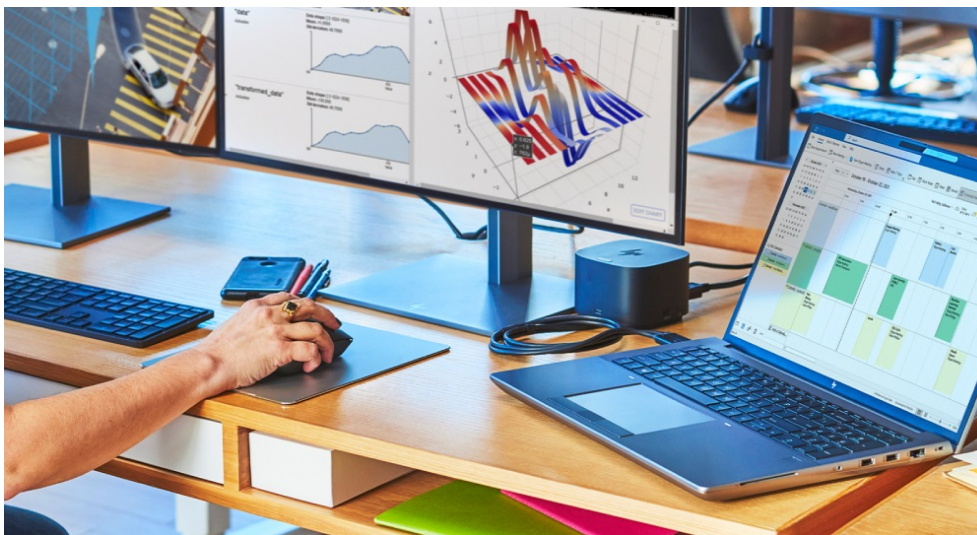

HP ZBook Fury 16 G11 představuje další generaci pracovních stanic, které se vměstnají do rozměrů notebooku. Tento model ve velmi výkonné konfiguraci je určen pro náročnou pracovní činnost a provoz profesionálního softwaru. Je osazen procesorem **Intel Core i7 čtrnácté generace** a ve spojení s **obří 32GB RAM typu DDR5** se vyrovná i s **extrémním multitaskingem**. Výpočetní výkon doplňuje dedikovaná grafická karta **NVIDIA RTX 1000** pro provoz pokročilého grafického softwaru a úkony, jako renderování, design, editace a další činnosti spojené s vašimi projekty.

Ve výbavě naleznete například **čtečku otisku prstů** pro rychlé a bezpečné přihlášení vaší osoby a ochranu citlivých dat. Nechybí **5Mpx IR webkamera** či **čtečka Smart karet**. O kvalitní audio se starají **reproduktory Poly Studio**, samozřejmostí je také bohatá konektivita pro zvýšenou flexibilitu a práci s periferními zařízeními. Náročné aplikace a objemné soubory otevřete během okamžiku díky **SSD jednotce s velkou kapacitou úložiště 1 TB**. Displej s úhlopříčkou 16 palců a **WUXGA rozlišení** pokrývá **100 % sRGB barevného spektra**, a tak na velké ploše zobrazíte v potřebné kvalitě a bohatých barvách.

HP ZBook Fury 16 G11

Základem notebooku je 20jádrový procesor **Intel Core i7-14700HX**, pracující na frekvenci 2,1 GHz, doplněný **32 GB** operační paměti. Vybaven je **16"** matným displejem s **WUXGA** rozlišením 1920 x 1200 bodů. Obrazová data má na starosti grafická karta **NVIDIA RTX 1000** se 6 GB vlastní paměti. Pro data je k dispozici **SSD disk** s kapacitou **1 TB**. Vybaven je 5Mpx IR webkamerou, **čtečkou otisku prstů**, čtečkou čipových karet a podsvícenou klávesnicí. Samozřejmostí je bezdrátové připojení **Wi-Fi a Bluetooth**. Notebook je dodáván s předinstalovaným operačním systémem **Windows 11 Pro**.