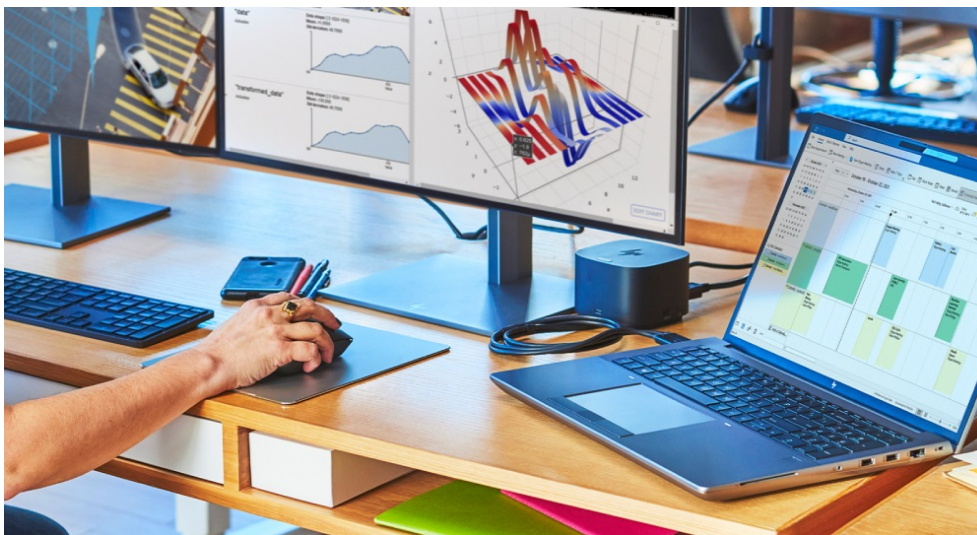

### Notebook HP ZBook Fury 16 G11 - má na starosti ty nejnáročnější projekty

**HP ZBook Fury 16 G11** představuje další generaci pracovních stanic, které se vměstnají do rozměrů notebooku. Tento model ve velmi výkonné konfiguraci je určen pro náročnou pracovní činnost a provoz profesionálního softwaru. Je osazen procesorem **Intel Core i9 čtrnácté generace** a ve spojení s **kolosální 128GB RAM typu DDR5** se vyrovná i s **bezprecedentním multitaskingem**. Výpočetní výkon doplňuje dedikovaná grafická karta **NVIDIA RTX 5000** pro provoz veškerého grafického softwaru a úkony, jako renderování, design, editace a další činnosti spojené s vašimi projekty.

Ve výbavě naleznete například **čtečku otisku prstů** pro rychlé a bezpečné přihlášení vaší osoby a ochranu citlivých dat. Nechybí **5Mpx IR webkamera** či **čtečka Smart karet**. O kvalitní audio se starají **reproduktory Poly Studio**, samozřejmostí je také bohatá konektivita pro zvýšenou flexibilitu a práci s periferními zařízeními. Náročné aplikace a objemné soubory otevřete během okamžiku díky **SSD jednotce s velkou kapacitou úložiště 2 TB**. 120Hz displej s úhlopříčkou 16 palců a **WQUXGA rozlišení** pokrývá **100 % DCI-P3 barevného spektra**, a tak na velké ploše zobrazíte v potřebné kvalitě a bohatých barvách.

## HP ZBook Fury 16 G11

Základem notebooku je 24jádrový procesor **Intel Core i9-14900HX**, pracující na frekvenci 2,2 GHz, doplněný **128 GB** operační paměti. Vybaven je **16"** matným displejem s **WQUXGA** rozlišením 3840 × 2400 bodů a obnovovací frekvencí **120 Hz**. Obrazová data má na starosti grafická karta **NVIDIA RTX 5000** se 16 GB vlastní paměti. Pro data je k dispozici **SSD disk** s kapacitou **2 TB**. Vybaven je 5Mpx IR webkamerou, **čtečkou otisku prstů**, čtečkou čipových karet a podsvícenou klávesnicí. Samozřejmostí je bezdrátové připojení **Wi-Fi a Bluetooth**. Notebook je dodáván s předinstalovaným operačním systémem **Windows 11 Pro**.