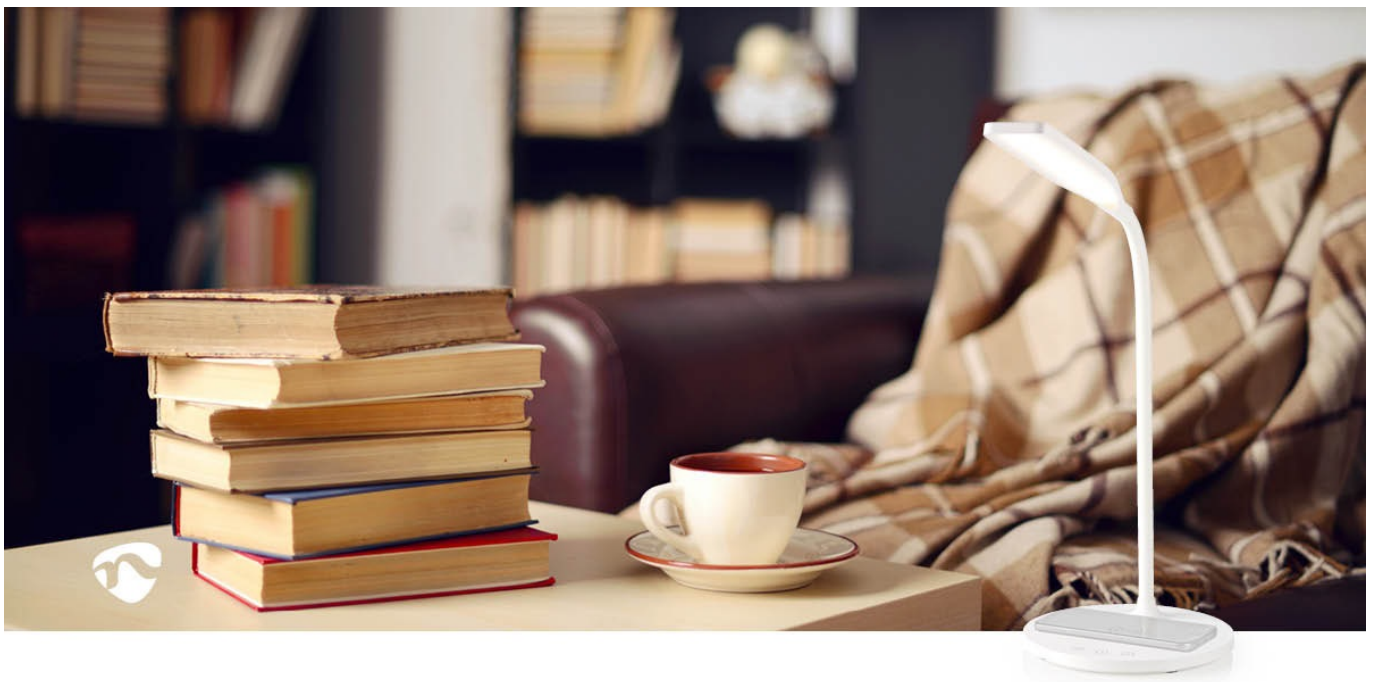

Stolní LED lampička Nedis LTLGQ4M2WT pro osvětlení přesně tam, kde potřebujete. Je ideální na pracovní stůl, nízkou komodu nebo noční stolek. Disponuje **36 LED diodami** pro jasné osvětlení a dotykovým ovládáním pro snadné nastavení světelného režimu - přirozené, studené teplé světlo. **Flexibilní rameno** vám umožní směřovat proud světla požadovaným směrem.

Lampa Nedis LTLGQ4M2WT nabízí také **funkci časovače**, a to až na 40 minut, což je optimální například na klidné večery s knihou, kdy už se vám nechce vstávat z postele. Mezi další přednosti patří funkce **bezdrátového nabíjení smartphonu ve standardu Qi**. Kompatibilní zařízení nabíjí **výkonem 15 W**, a tak je celý proces napájení nejen pohodlný, ale také rychlý.

Nedis LTLGQ4M2WT 15 W s Qi bílá

LED stolní lampička **s naklápěcí konstrukcí** umožňuje nasměrovat světlo přesně tam, kam potřebujete. Pouhým stisknutím tlačítka si můžete zvolit barevnou teplotu od teplé bílé až po studenou. **Protiskuzové podložky** zajišťují stabilní umístění na stole. Lampička je navíc vybavena **bezdrátovou nabíječkou standardu Qi** s výkonem 15 W.