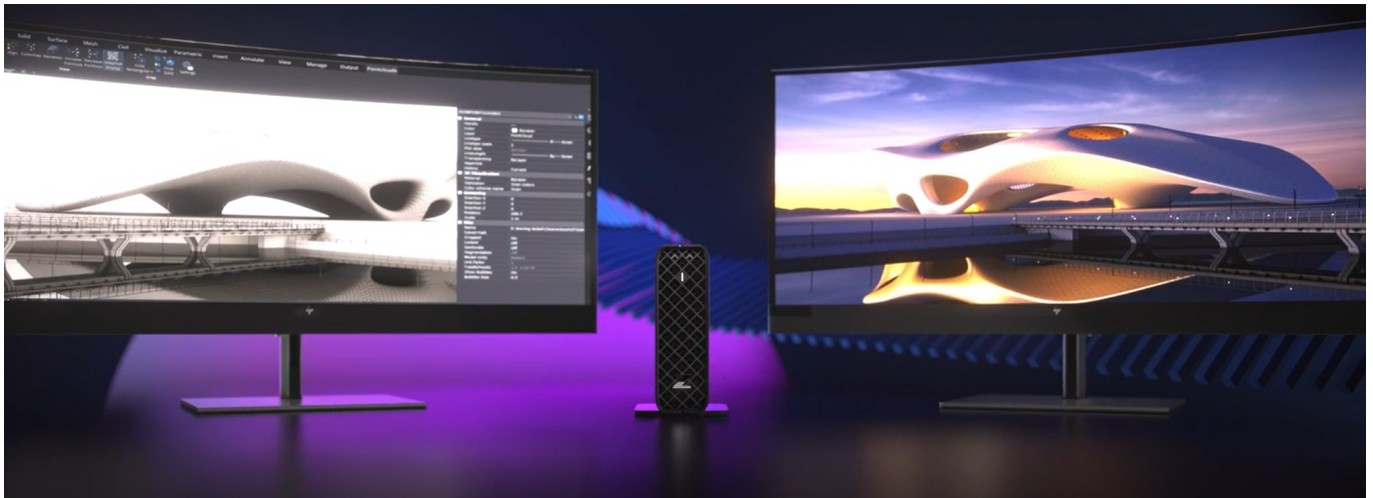

Pracovní stanice HP Z2 Mini G9, která vás oslní výkonem i kompaktními rozměry. Je vítána všude, kde je potřeba zvládnout náročné výpočetní procesy, **multitasking** a vizuálně pokročilé projekty. Navíc se díky **formátu skříně Mini PC** snadno vměstná na jakékoli místo na stole či pod ním, takže šetří místo a nenarušuje organizaci osobního pracoviště. PC lze upevnit také například na monitor.