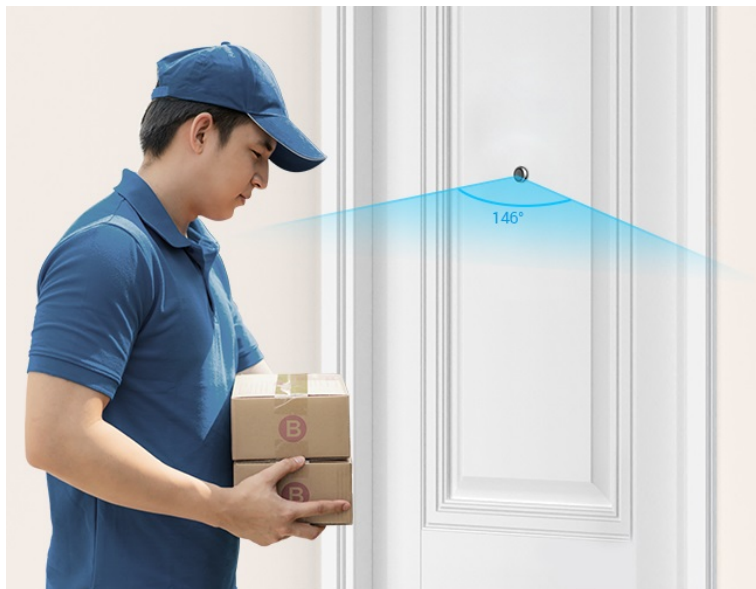

EZVIZ HP2

Cena celkem:	1 987 Kč (bez DPH: 1 642 Kč)
Běžná cena:	2 186 Kč
Ušetříte:	199 Kč
Kód zboží:	KIPEZV1082
Part No.:	CS-HP2-R100-6E2WB-GR
Záruka:	24 měs.
Stav:	Nové zboží

Popis

Vždy a všude víte, kdo stojí za domácími dveřmi - kukátko EZVIZ HP2

Dveřní kukátko EZVIZ HP2 se zbudovanou kamerou, se kterou budete mít vždy přehled o tom, kdo stojí za dveřmi a co se tam děje. Kamera podporuje **široké úhly záběru**, a tak s přehledem a ostře zachytí obličej návštěvníků, balíčky od doručovatelů, nákupní tašky z on-line obchodů a zkrátka všechno a všechny, kteří se mihnou před vašimi dveřmi. Svým designem je kamera absolutně nenápadná a dokonale splyne s dveřmi. Hlavní předností **chytrého kukátka EZVIZ HP2** je především možnost sledování na dálku z pohodlí gauče.

Pomocí **aplikace EZVIZ** ve vašem smartphonu můžete jednoduše kontrolovat dění na chodbě nebo pořídit živé video, ať už jste kdekoli. Součástí je také **samostatný displej**, který vám umožní v reálném čase obhlédnout prostor za dveřmi. Na velkém 4,3palcovém displeji můžete sledovat živé přenosy obrazu a snadno identifikovat osoby za dveřmi. Díky **bezdrátovému připojení skrze Wi-Fi** je konektivita rychlá a jednoduchá.

EZVIZ HP2

Dveřní kukátko s kamerou nabízí rozlišení **1920 × 1080** obrazových bodů a úhel záběru **146°**. Součástí kukátka je 4,3" barevný displej, který umožňuje na první pohled zjistit, co se děje za dveřmi. Díky bezdrátovému připojení pomocí technologie **Wi-Fi** a mobilní aplikaci budete mít přehled o situaci před dveřmi **24 hodin denně, 7 dní v týdnu** odkudkoli skrze váš smartphone. O napájení se stará vestavěná baterie s kapacitou **2200 mAh**.