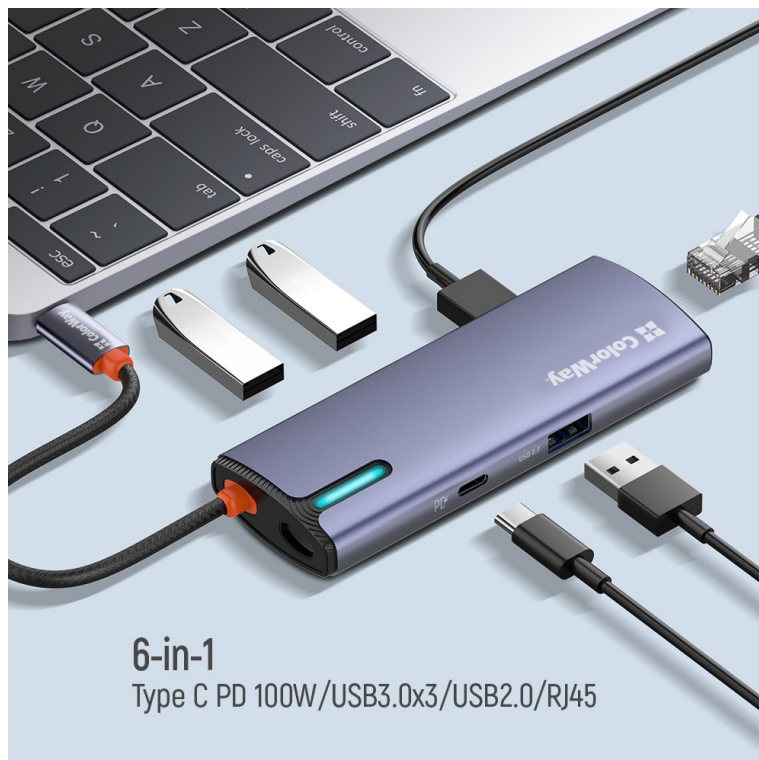

Popis

Více portů do vašeho pracovního prostoru - ColorWay CW-HUB03

Dokovací stanice ColorWay CW-HUB03 je ideální volbou pro rozšíření konektivity a funkčnosti notebooku, tabletu, smartphonu, mini PC a dalších kompatibilních zařízení. **Kompaktní a lehká** periferie je ideální na přenášení a využití na cestách. Poskytne vám dalších **6 portů**, které můžete upotřebit rozmanitým způsobem.

Umožní vám připojit různé druhy zařízení, nositelné elektroniky nebo připojení k síti vysokou rychlostí až 1000 Mbps. **USB Hub ColorWay CW-HUB03** se tak uplatní všude, kde potřebujete pracovat s více zařízeními najednou. Nejen v kanceláři, ale také domácnosti oceníte **rychlé a jednoduché připojení externích disků, tiskáren, smartphonů atd.**

ColorWay CW-HUB03

Dokovací stanice rozšíří váš notebook, počítač nebo telefon s **USB-C** rozhraním o několik portů. Pro připojení periférií jsou přítomny **čtyři USB 3.0** porty a **jeden USB-C** port, který zároveň podporuje napájení pomocí technologie **Power Delivery 3.0 výkonem až 100 W**. Navíc je k dispozici **LAN (RJ-45)** port s rychlostí přenosu dat až 1 Gbps.

Rozhraní: USB-C

Délka kabelu: 17 cm

Rozměry: 112,5 × 42 × 16,5 mm

Barva: šedá