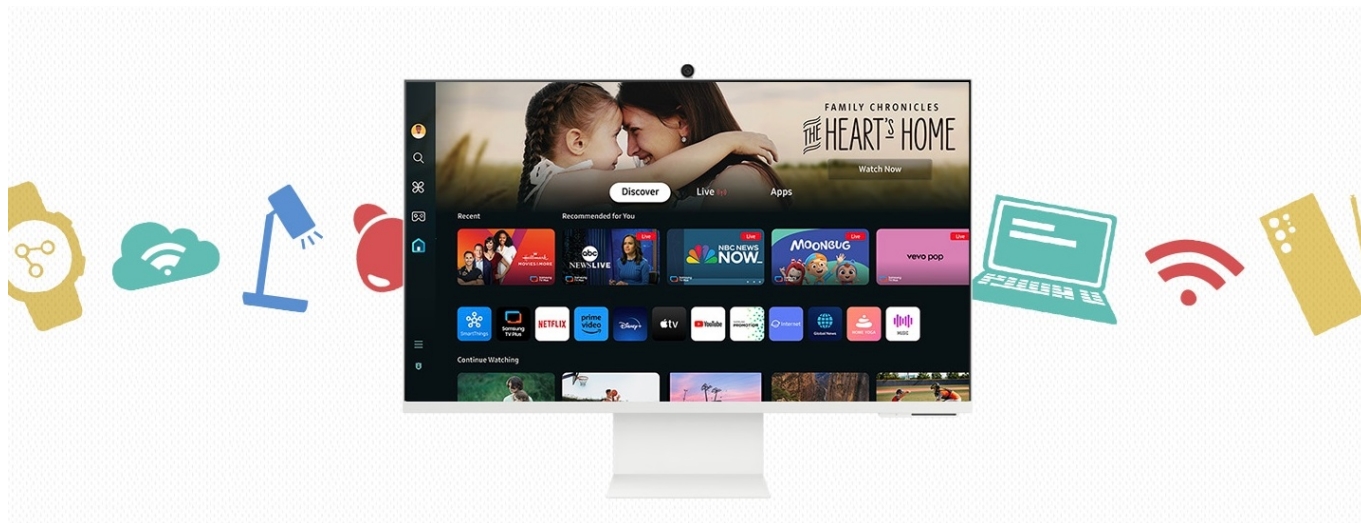

Chytrý LED monitor Samsung M8 vám zprostředkuje všechny pracovní povinnosti i multimediální zábavu na **velké ploše 32"**. Přehledně a jasně můžete užívat aplikace, sledovat multimédia, ale také provádět videohovory a využívat celou řadu smart funkcí.

**Filmy a seriály bez počítače**

Stylově a jednodušeji si dopřejete zážitky chytré TV. Díky rozhraní **Wi-Fi** monitor **Samsung M8** připojíte k internetu a tím pádem také ke všem streamovacím službám, jako je **Netflix**, **YouTube** apod. Nechybí ani bezdrátové rozhraní **Bluetooth**, takže vše potřebné připojíte rychle, jednoduše a bez nutnosti zapínat stolní počítač.

Hraní her bez konzole

Skrze **monitor Samsung M8** získáte přístup ke stovkám her. Předplatné služby **Xbox Game Pass** máte přímo na monitoru, aniž byste potřebovali vlastnit konzoli. Pusťte se do objevování herních světů jednoduše a zcela novým způsobem.

Chytrý LED monitor s úhlopříčkou **32"** a rozlišením **3840 × 2160** bodů nabízí kontrastní poměr **3000 : 1**, jas **400 cd/m²**, podporu **HDR10+** a dobu odezvy **4 ms**. Použitím technologie **VA** je dosaženo širokých pozorovacích úhlů **178° horizontálně i vertikálně**. Monitor pohání operační systém **Tizen**, který umožňuje přístup k mnoha aplikacím pro sledování online obsahu, jako jsou Netflix, YouTube či Disney+, a to bez nutnosti zapínat počítač. Pro tyto účely je monitor vybaven bezdrátovým připojením **Wi-Fi a Bluetooth**. Disponuje **SlimFit webkamerou** pro snadné videohovory s přáteli, rodinou či kolegy. K dispozici jsou **dva USB porty** a jeden port **USB-C**, který kromě vysokorychlostního přenosu videa a dat umožňuje napájení připojených zařízení až do 65 W. Monitor podporuje také bezdrátové **zrcadlení obrazovky** z chytrého telefonu a službu **DeX**. Ozvučení zajišťují reproduktory s celkovým výkonem **10 W**. Potěší také výškově nastavitelný stojan a funkce **Pivot**, která umožňuje otočení obrazovky o 90°.