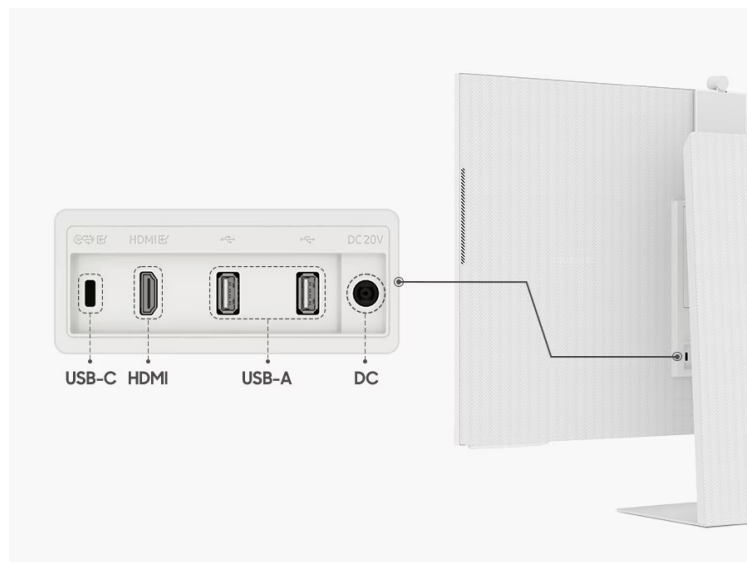

**Filmy a seriály bez počítače**

Stylově a jednodušeji si dopřejete zážitky chytré TV. Díky rozhraní **Wi-Fi** monitor **Samsung M8** připojíte k internetu a tím pádem také ke všem streamovacím službám, jako je **Netflix**, **YouTube** apod. Nechybí ani bezdrátové rozhraní **Bluetooth**, takže vše potřebné připojíte rychle, jednoduše a bez nutnosti zapínat stolní počítač.

Produktivita bez omezení

Váš pracovní prostor má nyní 32 palců a **VA panel** pro živé barvy ze všech stran vám umožní komfortní surfování po internetu, úpravu dokumentů, plnit náročné projekty a další činnosti. **Samsung Smart Monitor M8** se vyznačuje tenkým designem, který vnese jedinečný styl do vašeho pracovního nebo osobního prostoru. Díky minimalistickému provedení skvěle zapadne do každého moderního interiéru. Monitor **Samsung Smart Monitor M8** je vybaven **kamerou SlimFit**, kterou jednoduše nakloníte do požadovaného úhlu. Umožní vám rychle a efektivně komunikovat formou videohovorů. Praktický kryt pak zajistí vaše soukromí. **Ultra jemné 4K rozlišení** s podporou **HDR10+** vždy vykreslí nádherný obraz. Užijte si dokonalé detaily a živé barvy po celou dobu sledování. Zabudované **reproduktory s celkovým výkonem 10 W** se postarají o bohaté audio.

Součástí balení je HDMI, USB-C kabel a dálkový ovladač.

ZÁKLADNÍ SPECIFIKACE

Typ panelu: VA

Úhlopříčka: 32"

Poměr stran: 16 : 9

Rozlišení: 3840 × 2160 px

Kontrastní poměr: 3000 : 1

Doba odezvy: 4 ms