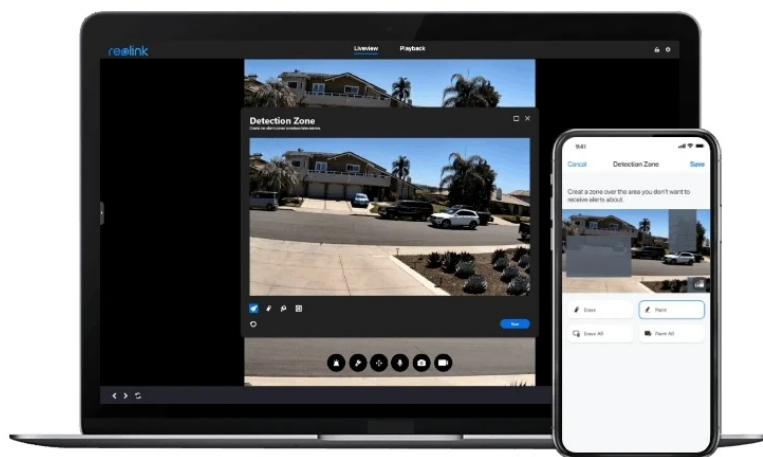

**Popis****IP kamera Reolink Trackmix Series W760 - rozšířte zabezpečení jakéhokoli prostoru**

**Výkonná IP kamera Reolink Trackmix Series W760** v provedení PTZ, která je vhodná pro zabezpečení domácnosti nebo firemního objektu. **Dvojice objektivů** umožňuje synchronní snímání prostoru a zajišťuje ostrý a detailní obraz v **panoramatickém i přiblíženém pohledu**.

Tato IP kamera dokáže rozlišit **osoby, vozidla nebo zvířata** od dalších objektů, a tak potlačuje falešné poplachy. **Zabudovaný reproduktor s mikrofonom** vám umožní obousměrnou komunikaci, takže nastalou situaci máte mnohem lépe pod kontrolou. Samozřejmostí jsou také **funkce nočního vidění**, díky čemuž získáte dobře viditelné záběry i za tmy.

Podpora **bezdrátového připojení skrze dvoupásmovou Wi-Fi** zajistí stabilní konektivitu a plynulý obraz. O vnější ochranu se pak stará robustní kryt se **stupněm krytí IP65**, který kameru **Reolink Trackmix Series W760** chrání před vnějšími vlivy prostředí. Snadné ovládání kamery umožňuje **aplikace Reolink**, se kterou nastavíte detekční zóny a další bezpečnostní parametry, ať už jste kdekoli.

### Reolink Trackmix Series W760

8megapixelová IP kamera typu **PTZ** nabízí dva snímače **1/2,8" CMOS + 1/3" CMOS** s rozlišením **3840 x 2160** obrazových bodů s úhlem záběru **104°** (horizontálně) a 6násobný hybridní zoom. V případě zhoršených světelných podmínek či tmy je přítomen IR přísvit do vzdálenosti **až 30 m** a barevný **LED přísvit**. Připojení lze jednoduše realizovat pomocí **RJ-45 portu** nebo bezdrátově pomocí **Wi-Fi (802.11a/b/g/n)**. Díky **aplikaci Reolink** lze sledovat dění v domácnosti či jiných prostorech **24 hodin denně 7 dní v týdnu** odkudkoli skrze váš smartphone. Kamera navíc disponuje zabudovaným mikrofonem a reproduktorem. S kamerou lze otáčet o **až 355°** horizontálně a **až 90°** vertikálně. Díky voděodolnosti dle **IP65** nabízí jak vnitřní, tak i venkovní možnost použití.