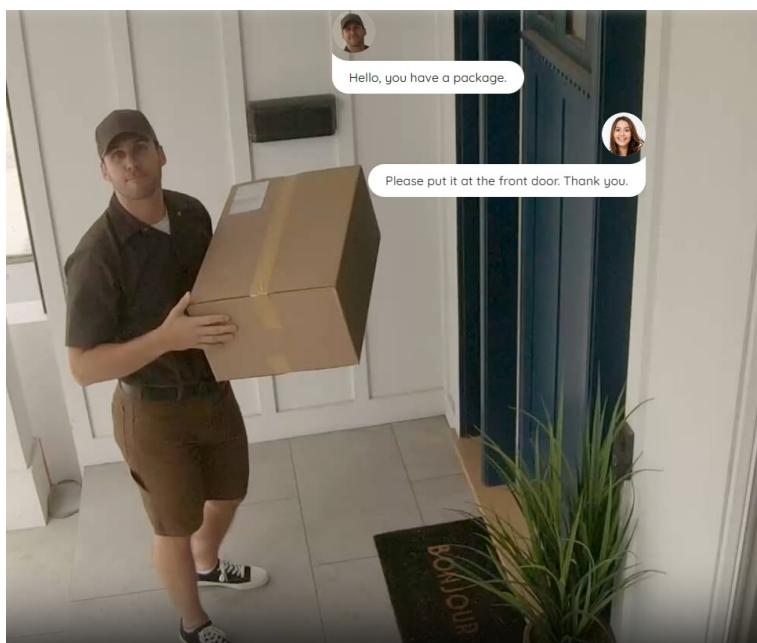

**Popis****IP kamera Reolink Trackmix Series W760 - rozšířte zabezpečení jakéhokoli prostoru**

**Výkonná IP kamera Reolink Trackmix Series W760** v provedení PTZ, která je vhodná pro zabezpečení domácnosti nebo firemního objektu. **Dvojice objektivů** umožňuje synchronní snímání prostoru a zajišťuje ostrý a detailní obraz v **panoramatickém i přiblíženém pohledu**.

Tato IP kamera dokáže rozlišit **osoby, vozidla nebo zvířata** od dalších objektů, a tak potlačuje falešné poplachy. **Zabudovaný reproduktor s mikrofonom** vám umožní obousměrnou komunikaci, takže nastalou situaci máte mnohem lépe pod kontrolou. Samozřejmostí jsou také **funkce nočního vidění**, díky čemuž získáte dobře viditelné záběry i za tmy.

Podpora **bezdrátového připojení skrze dvoupásmovou Wi-Fi** zajistí stabilní konektivitu a plynulý obraz. O vnější ochranu se pak stará robustní kryt se **stupněm krytí IP65**, který kameru **Reolink Trackmix Series W760** chrání před vnějšími vlivy prostředí. Snadné ovládání kamery umožňuje **aplikace Reolink**, se kterou nastavíte detekční zóny a další bezpečnostní parametry, ať už jste kdekoli.