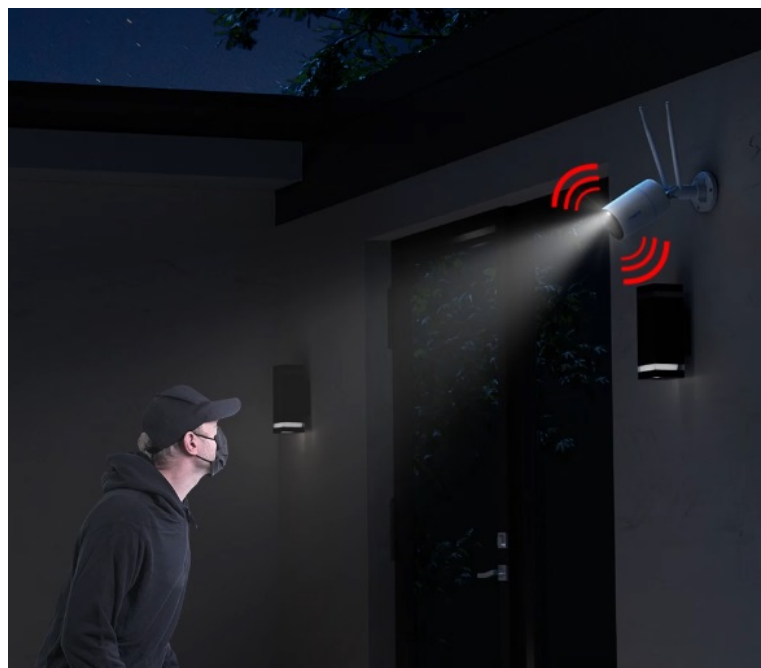

### Permanentní ochrana ve dne, noci i za špatného počasí s kamerou Reolink W330

**Bezpečnostní IP kamera Reolink W330**, která vaši bezpečnost staví na vysokorychlostní **technologii Wi-Fi 6**. Díky tomu podporuje plynulé streamování obrazu ve vysoké kvalitě 4K a bez zpoždění. **Snímač CMOS se 4K rozlišením** vám zprostředkuje všechny detaily a ostrý obraz bez rozmazání. V noci oceníte podporu barevného nočního vidění s možností nastavení bodového reflektoru, který se spustí při detekci pohybu.

V klidovém režimu pak snímá obraz černobíle. O podezřelé detekci vás kamera Reolink W330 **informuje v reálném čase formou upozornění skrze aplikaci Reolink**. **Inteligentní detekce** dokáže rozpoznat osoby, vozidla i zvířata, takže výrazně potlačuje falešné poplachy. V případě narušení prostoru se aktivuje reflektor i siréna pro efektivní vystrašení nezvaného návštěvníka.

Podezřelé osoby můžete překvapit také s využitím obousměrné komunikace, kterou obstarává zabudovaný **reproduktor a mikrofon**. IP kamera Reolink W330 se vyznačuje **robustní konstrukcí s krytím IP67**. Díky tomu je vhodná pro venkovní instalaci a provoz v jakémkoli počasí.

## Reolink W330

8megapixelová IP kamera typu **bullet** nabízí snímač **1/2,7" CMOS** s rozlišením **3840 x 2160** obrazových bodů a úhlem záběru **88,8°** (horizontálně). V případě zhoršených světelných podmínek či tmy je přítomen IR přísvit do vzdálenosti **až 30 m** a bílý **LED přísvit** pro barevné záznamy v noci. Připojení lze jednoduše realizovat bezdrátově pomocí **Wi-Fi (802.11a/b/g/n/ac/ax)**. Díky **aplikaci Reolink** lze sledovat dění v domácnosti či jiných prostorech **24 hodin denně, 7 dní v týdnu** odkudkoli skrze váš smartphone. Kamera navíc disponuje zabudovaným mikrofonem a reproduktorem. Díky voděodolnosti dle **IP67** nabízí jak vnitřní, tak i venkovní možnost použití.