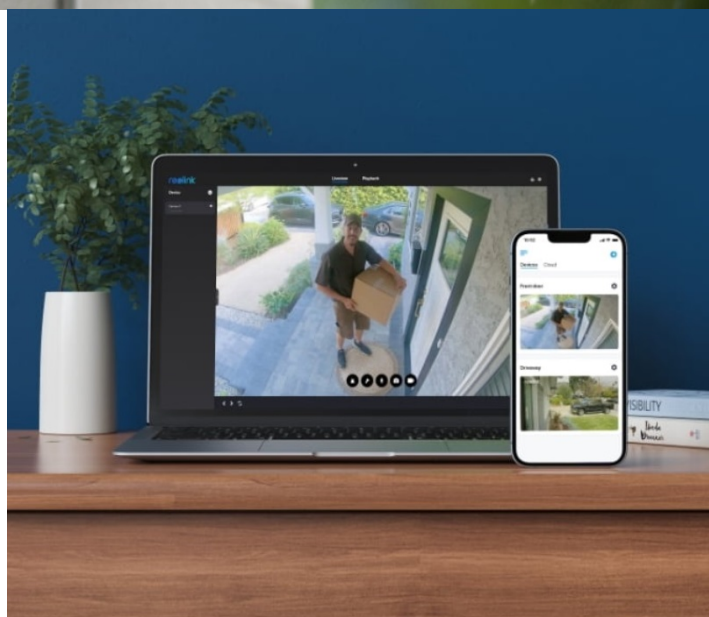

### Permanentní ochrana ve dne, noci i za špatného počasí s kamerou Reolink W330

**Bezpečnostní IP kamera Reolink W330**, která vaši bezpečnost staví na vysokorychlostní **technologii Wi-Fi 6**. Díky tomu podporuje plynulé streamování obrazu ve vysoké kvalitě 4K a bez zpoždění. **Snímač CMOS se 4K rozlišením** vám zprostředkuje všechny detaily a ostrý obraz bez rozmazání. V noci oceníte podporu barevného nočního vidění s možností nastavení bodového reflektoru, který se spustí při detekci pohybu.

V klidovém režimu pak snímá obraz černobíle. O podezřelé detekci vás kamera Reolink W330 **informuje v reálném čase formou upozornění skrze aplikaci Reolink**. **Inteligentní detekce** dokáže rozpoznat osoby, vozidla i zvířata, takže výrazně potlačuje falešné poplachy. V případě narušení prostoru se aktivuje reflektor i siréna pro efektivní vystrašení nezvaného návštěvníka.

Podezřelé osoby můžete překvapit také s využitím obousměrné komunikace, kterou obstarává zabudovaný **reproduktor a mikrofon**. IP kamera Reolink W330 se vyznačuje **robustní konstrukcí s krytím IP67**. Díky tomu je vhodná pro venkovní instalaci a provoz v jakémkoli počasí.

## Reolink W330

8megapixelová IP kamera typu **bullet** nabízí snímač **1/2,7" CMOS** s rozlišením **3840 x 2160** obrazových bodů a úhlem záběru **88,8°** (horizontálně). V případě zhoršených světelných podmínek či tmy je přítomen IR přísvit do vzdálenosti **až 30 m** a bílý **LED přísvit** pro barevné záznamy v noci. Připojení lze jednoduše realizovat bezdrátově pomocí **Wi-Fi (802.11a/b/g/n/ac/ax)**. Díky **aplikaci Reolink** lze sledovat dění v domácnosti či jiných prostorech **24 hodin denně, 7 dní v týdnu** odkudkoli skrze váš smartphone. Kamera navíc disponuje zabudovaným mikrofonem a reproduktorem. Díky voděodolnosti dle **IP67** nabízí jak vnitřní, tak i venkovní možnost použití.