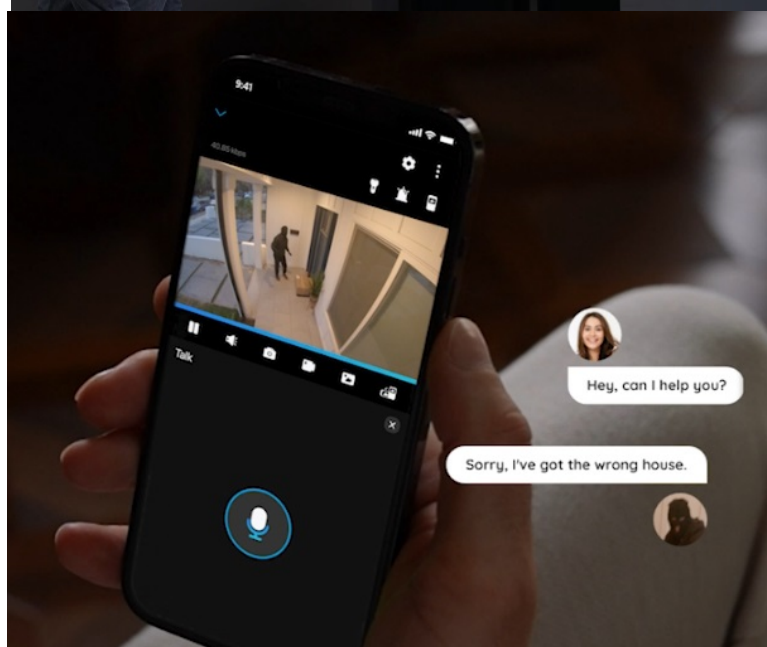

### Permanentní ochrana ve dne, noci i za špatného počasí s kamerou Reolink W330

**Bezpečnostní IP kamera Reolink W330**, která vaši bezpečnost staví na vysokorychlostní **technologii Wi-Fi 6**. Díky tomu podporuje plynulé streamování obrazu ve vysoké kvalitě 4K a bez zpoždění. **Snímač CMOS se 4K rozlišením** vám zprostředkuje všechny detaily a ostrý obraz bez rozmazání. V noci oceníte podporu barevného nočního vidění s možností nastavení bodového reflektoru, který se spustí při detekci pohybu.

V klidovém režimu pak snímá obraz černobíle. O podezřelé detekci vás kamera Reolink W330 **informuje v reálném čase formou upozornění skrze aplikaci Reolink**. **Inteligentní detekce** dokáže rozpoznat osoby, vozidla i zvířata, takže výrazně potlačuje falešné poplachy. V případě narušení prostoru se aktivuje reflektor i siréna pro efektivní vystrašení nezvaného návštěvníka.

Podezřelé osoby můžete překvapit také s využitím obousměrné komunikace, kterou obstarává zabudovaný **reproduktor a mikrofon**. IP kamera Reolink W330 se vyznačuje **robustní konstrukcí s krytím IP67**. Díky tomu je vhodná pro venkovní instalaci a provoz v jakémkoli počasí.

## Reolink W330

8megapixelová IP kamera typu **bullet** nabízí snímač **1/2,7" CMOS** s rozlišením **3840 x 2160** obrazových bodů a úhlem záběru **88,8°** (horizontálně). V případě zhoršených světelných podmínek či tmy je přítomen IR přísvit do vzdálenosti **až 30 m** a bílý **LED přísvit** pro barevné záznamy v noci. Připojení lze jednoduše realizovat bezdrátově pomocí **Wi-Fi (802.11a/b/g/n/ac/ax)**. Díky **aplikaci Reolink** lze sledovat dění v domácnosti či jiných prostorech **24 hodin denně, 7 dní v týdnu** odkudkoli skrze váš smartphone. Kamera navíc disponuje zabudovaným mikrofonem a reproduktorem. Díky voděodolnosti dle **IP67** nabízí jak vnitřní, tak i venkovní možnost použití.