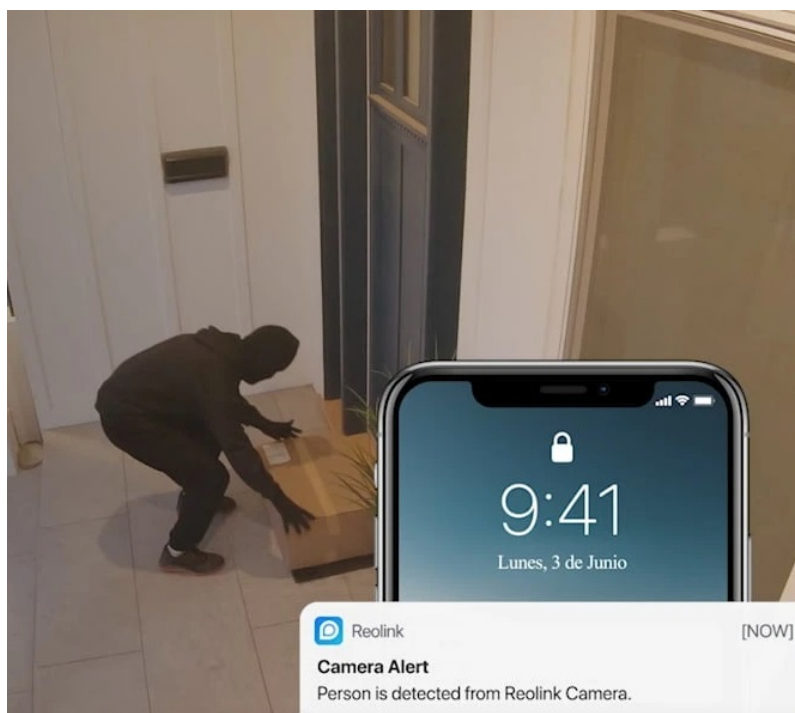

**Bezpečnostní IP kamera Reolink W430** s podporou nočního vidění a vysokorychlostního přenosu dat. Díky **technologii Wi-Fi 6** je zajištěno hladké streamování obsahu ve vysokém rozlišení a bez zpoždění, takže situaci u vás doma můžete sledovat bez omezení. **Výkonný CMOS snímač** dokáže produkovat obra v rozlišení 4K.

S přehledem zachytí všechny potřebné detaily, aniž byste museli cokoli luštit. Mezi další funkce patří **5x optický zoom**, který zlepšuje zorné pole a dokáže pokrýt nečekané okamžiky v lepších detailech. **Kamera Reolink W430** disponuje **Wi-Fi konektivitou**, která využívá dvou pásem a podporuje jak silný signál i plynulý přenos, tak širší dosah celé sítě.

IP kamera Reolink W430 je vybavena **režimem nočního vidění** a každou noc je v akci. O všem, co se kolem šustne, budete informováni formou **notifikací**. Díky **aplikaci Reolink** máte nastavení a fungování pod kontrolou prostřednictvím svého smartphonu.

### Reolink W430

8megapixelová IP kamera typu **bullet** nabízí snímač **1/2,8" CMOS** s rozlišením **3840 × 2160** obrazových bodů a úhlem záběru **105° až 31°** (horizontálně). V případě zhoršených světelných podmínek či tmy je přítomen IR přísvit do vzdálenosti **až 30 m** a bílý **LED přísvit** pro barevné záznamy v noci. Připojení lze jednoduše realizovat bezdrátově pomocí **Wi-Fi (802.11a/b/g/n/ac)**. Díky **aplikaci Reolink** lze sledovat dění v domácnosti či jiných prostorech **24 hodin denně, 7 dní v týdnu** odkudkoli skrze váš smartphone. Kamera navíc disponuje zabudovaným mikrofonem a reproduktorem. Díky voděodolnosti dle **IP67** nabízí jak vnitřní, tak i venkovní možnost použití.