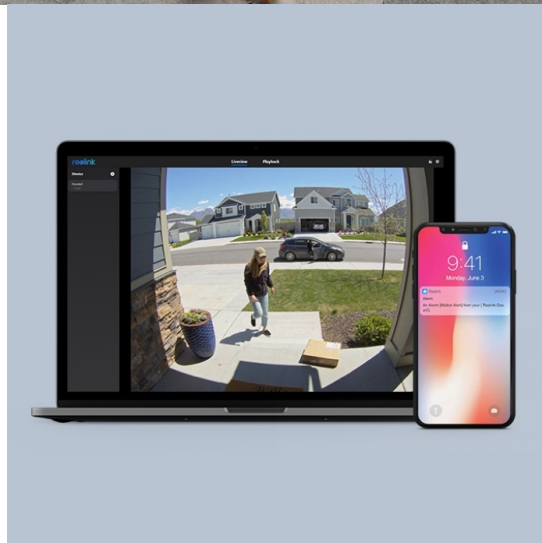

### Reolink D340W - bezpečnost u vašich dveří

**Chytrý zvonek s integrovanou kamerou Reolink D340W**, který zlepšuje zabezpečení domácnosti. Kamera zachycuje obraz v **ostrém a detailním 2K+ rozlišení** a poskytuje zřetelné a křišťálově čisté záznamy ve dne i v noci. **Zvonek Reolink D340W** nabízí přesnou detekci pohybu a při zachycení podezřelého výskytu vás neprodleně informuje formou notifikace.

Model **Reolink D340W** je vybaven zabudovaným **reproduktorem a dvojicí mikrofونů** pro obousměrnou komunikaci. V reálném čase budete v kontaktu s návštěvníky, kurýrní službou nebo pošťákem, a to přímo z vašeho mobilního telefonu skrze **aplikaci Reolink**. Součástí Reolink D340W je **další zvonek, který stačí jednoduše zapojit do elektrické zásuvky** v místnosti a o každém zaklepaní na dveře budete vědět.

## Reolink D340W

Zvonek s kamerou nabízí rozlišení **2560 × 1920** obrazových bodů a úhel záběru **134°** (horizontálně). Video ve vysoké kvalitě zaručí také při nočních záběrech díky **IR přísvitu**. Dokáže detekovat pohyb přede dveřmi a upozornit na něj notifikací v chytrém telefonu. Zvonek disponuje dvoupásmovým bezdrátovým připojením **Wi-Fi** (2,4 GHz, 5 GHz). Potěší také podpora cloudového uložení nebo **microSD** karet do velikosti až 256 GB. Kamera navíc disponuje **dvěma mikrofony a reproduktorem**. Díky mobilní aplikaci **Reolink** budete mít přehled o situaci před dveřmi **24 hodin denně, 7 dní v týdnu** odkudkoli skrze váš smartphone. Zajistě potěší také podpora Google Assistant. Součástí balení je také přídavný interiérový zvonek s možností volby mezi deseti melodiemi a nastavením hlasitosti.