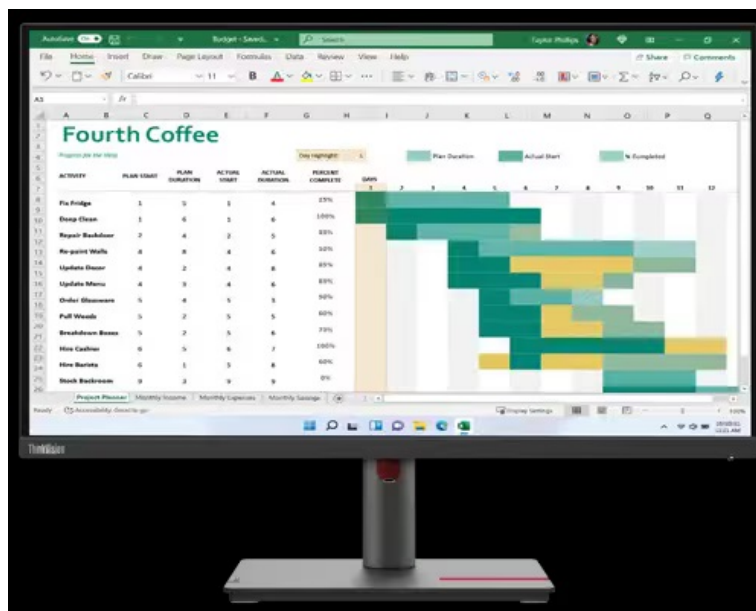

Lenovo ThinkVision T27h-30 - ostrý obraz do moderní kanceláře nebo domácnosti

Monitor Lenovo ThinkVision T27h-30 s kvalitním **QHD displejem**, který je navržen pro maximální pracovní produktivitu. Displej s **úhlopříčkou 27"** je natolik prostorný, aby přehledně zobrazil aplikace, tabulky, dokumenty i multimediální obsah. Umožní vám rovněž činnost s více okny najednou, a tak podpoří **efektivní multitasking**. **IPS panel** produkuje široké pozorovací úhly a displej **pokrývá 99 % sRGB barevné palety**, takže si veškerý obsah v bohatých barvách dopřejete bez zkreslení i při pohledu ze stran.

Konstrukce s tenkými rámečky umožňuje komfortní sledování při konfiguraci s více monitory vedle sebe. **Monitor Lenovo ThinkVision T27h-30** potěší také pestrou konektivitou, která obsahuje **HDMI, DisplayPort, USB 3.0**, a dokonce také **USB-C**. Díky rozličným možnostem připojení vytvoříte okolo monitoru všestranné výpočetní centrum pro práci, případně multimediální zábavu.

Lenovo ThinkVision T27h-30

LED monitor s úhlopříčkou **27"** a Quad HD rozlišením **2560 × 1440** obrazových bodů nabízí jas **350 cd/m²**, dobu odezvy **4 ms** a pokrytí **99 % sRGB**. Použitím technologie **IPS** je dosaženo širokých pozorovacích úhlů **178° horizontálně i vertikálně**. K dispozici jsou **čtyři USB 3.0 porty**, ethernetový port **RJ-45** a jeden port **USB-C**, který kromě vysokorychlostního přenosu videa a dat umožňuje napájení připojených zařízení až do 90 W. Potěší také výškově nastavitelný stojan a funkce **Pivot**.

Porty USB nejsou funkční, pokud není monitor propojen skrze USB-C s počítačem.

Součástí balení je USB-C kabel.

ZÁKLADNÍ SPECIFIKACE

Typ panelu: IPS

Úhlopříčka: 27"

Poměr stran: 16 : 9

Rozlišení: 2560 × 1440