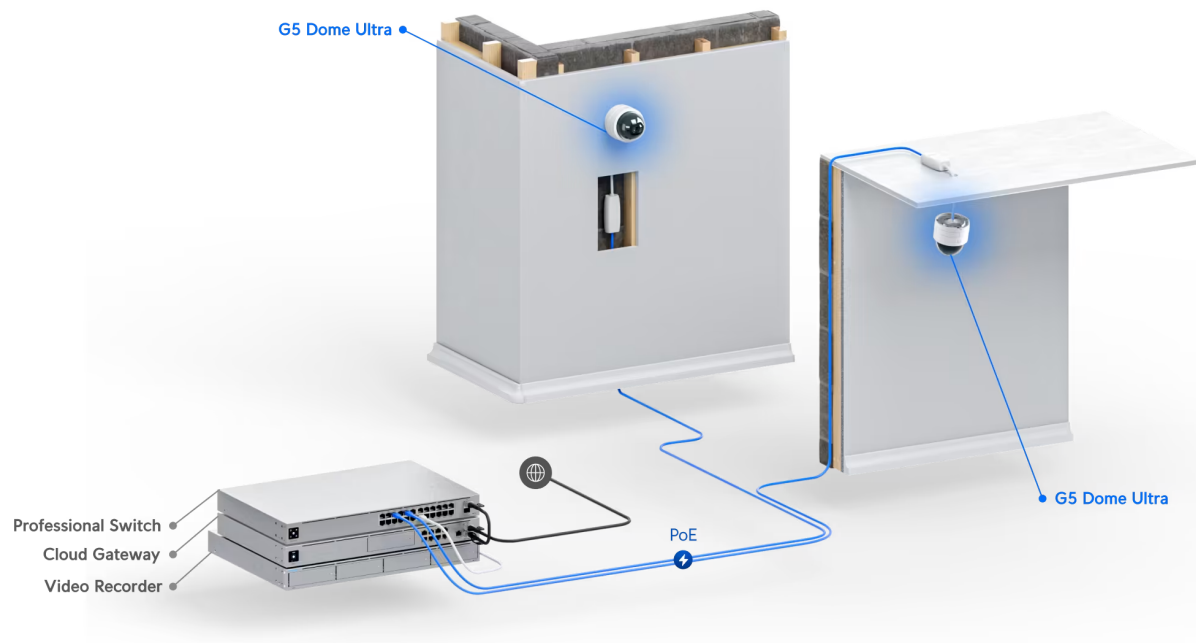

### Ubiquiti UniFi G5 Dome Ultra Black

Kamera **UniFi G5 Dome Ultra** poskytuje čistý a ostrý obraz v **rozdělení 2688 × 1512 při 30 fps** s možností nočního vidění.

Kamera podporuje **PoE napájení (37-57 V DC)**. Balení neobsahuje PoE injektor.

- 4 Mpx CMOS senzor (1/2.4") & rozlišení 2688 × 1512 při 30 fps (16 : 9)
- Úhel záběru: 102,4° horizontálně, 54,9° vertikálně, 120,6° diagonálně
- Vestavěné IR LED diody a automatický IR cut filtr pro lepší noční vidění
- Odolnost IK06 (antivandal)
- ARM Dual-Core Cortex-A7 procesor/čip
- Podpora PoE 37-57 V DC (injektor není součástí balení)

## ZÁKLADNÍ SPECIFIKACE

**Rozlišení snímáče:** 4 Mpx  
**Snímací čip:** 1/2,4" CMOS senzor  
**Maximální rozlišení:** 2688 × 1512 px  
**Snímková rychlost:** max. 30 fps  
**IR přísvit:** ano, do 20 m  
**Objektiv:** pevný  
**Rozhraní:** 1× RJ-45 10/100 Mbps  
**Slot paměťových karet:** ne  
**Audio:** ne  
**Napájení:** PoE 37-57 V DC  
**Pracovní teplota:** -20 až +40 °C  
**Hmotnost:** 175 g  
**Rozměry:** 68,2 × 63,6 × 63,6 mm