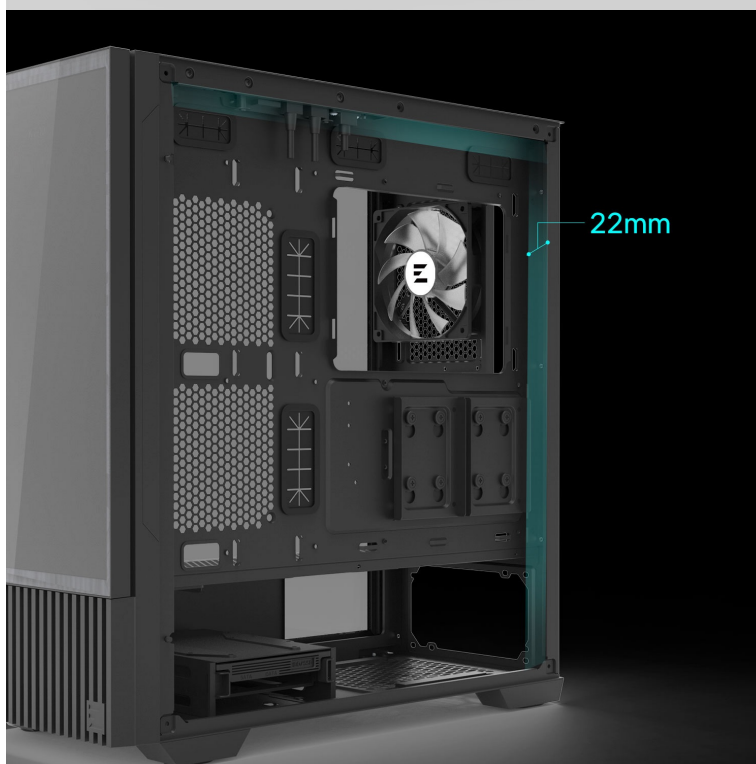

Popis

ZALMAN Z10 DS - PC skříň s odnímatelným displejem

Počítačová skříň **ZALMAN Z10 DS** vám poslouží pro stavbu moderního a stylového PC systému. **Elegantní** vzezření doplňuje podpora účinného chlazení a **odnímatelný displej v přední části**, který se postará o nezaměnitelný vzhled. Díky **praktickému stojánku** lze tento displej používat také samostatně. V tom případě slouží přední panel pro optimální proudění vzduchu.

PC skříň je osazena **trojicí předinstalovaných 120mm ventilátorů**, které se postarají o chlazení komponent ve vnitřním prostoru. Samozřejmostí je dostatek místa pro instalaci grafické karty, **základních desek různých formátů** a dalších komponent.

ZALMAN Z10 DS Black

Počítačová skříň v provedení **Middle Tower** s průhlednou bočnicí. Hlavním prvkem této skříňe je **odnímatelný 15,6" displej** umístěný na přední straně, který lze díky přibalenému stojánku použít jako samostatný displej. Je vybaven konektorem Mini-HDMI pro přenos videa a konektorem USB-C pro napájení. Na horním panelu skříňe jsou umístěny **dva USB 3.0** porty, jeden **USB-C 3.1** port, sluchátkový výstup a vstup pro mikrofon. Osazena je celkem **třemi 120 mm ventilátory**, z nichž jeden je vybaven ARGB podsvícením. Důmyslné řešení umožňuje pohodlné umístění **až 360 mm dlouhého výměníku** vodního chlazení na přední či horní straně. Ve skříni je dostatek prostoru pro chladič CPU do výšky až 173 mm a grafickou kartu o délce až 395 mm. Součástí skříňe je **sada prachových filtrů**. Dodávána je **bez zdroje**.

Součástí balení je stojánek displeje, HDMI na Mini-HDMI kabel, USB na USB-C kabel, držák pro vertikální montáž grafické karty a podpěra grafické karty.

ZÁKLADNÍ SPECIFIKACE

Provedení skříňe: Middle Tower