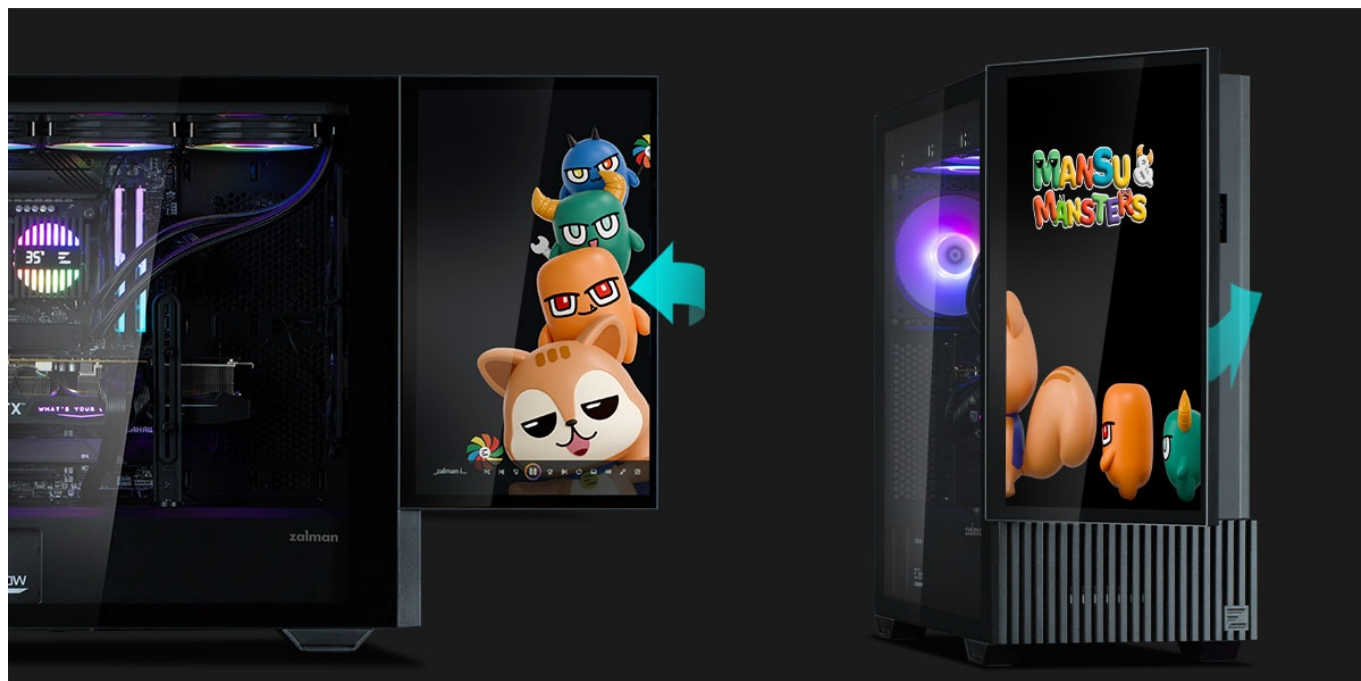

Popis

ZALMAN Z10 DS - PC skříň s odnímatelným displejem

Počítačová skříň **ZALMAN Z10 DS** vám poslouží pro stavbu moderního a stylového PC systému. **Elegantní** vzezření doplňuje podpora účinného chlazení a **odnímatelný displej v přední části**, který se postará o nezaměnitelný vzhled. Díky **praktickému stojánku** lze tento displej používat také samostatně. V tom případě slouží přední panel pro optimální proudění vzduchu.

PC skříň je osazena **trojicí předinstalovaných 120mm ventilátorů**, které se postarají o chlazení komponent ve vnitřním prostoru. Samozřejmostí je dostatek místa pro instalaci grafické karty, **základních desek různých formátů** a dalších komponent.

ZALMAN Z10 DS Black

Počítačová skříň v provedení **Middle Tower** s průhlednou bočnicí. Hlavním prvkem této skříňe je **odnímatelný 15,6" displej** umístěný na přední straně, který lze díky přibalenému stojánku použít jako samostatný displej. Je vybaven konektorem Mini-HDMI pro přenos videa a konektorem USB-C pro napájení. Na horním panelu skříňe jsou umístěny **dva USB 3.0** porty, jeden **USB-C 3.1** port, sluchátkový výstup a vstup pro mikrofon. Osazena je celkem **třemi 120 mm ventilátory**, z nichž jeden je vybaven ARGB podsvícením. Důmyslné řešení umožňuje pohodlné umístění **až 360 mm dlouhého výměníku** vodního chlazení na přední či horní straně. Ve skříni je dostatek prostoru pro chladič CPU do výšky až 173 mm a grafickou kartu o délce až 395 mm. Součástí skříňe je **sada prachových filtrů**. Dodávána je **bez zdroje**.

Součástí balení je stojánek displeje, HDMI na Mini-HDMI kabel, USB na USB-C kabel, držák pro vertikální montáž grafické karty a podpěra grafické karty.

ZÁKLADNÍ SPECIFIKACE

Provedení skříňe: Middle Tower