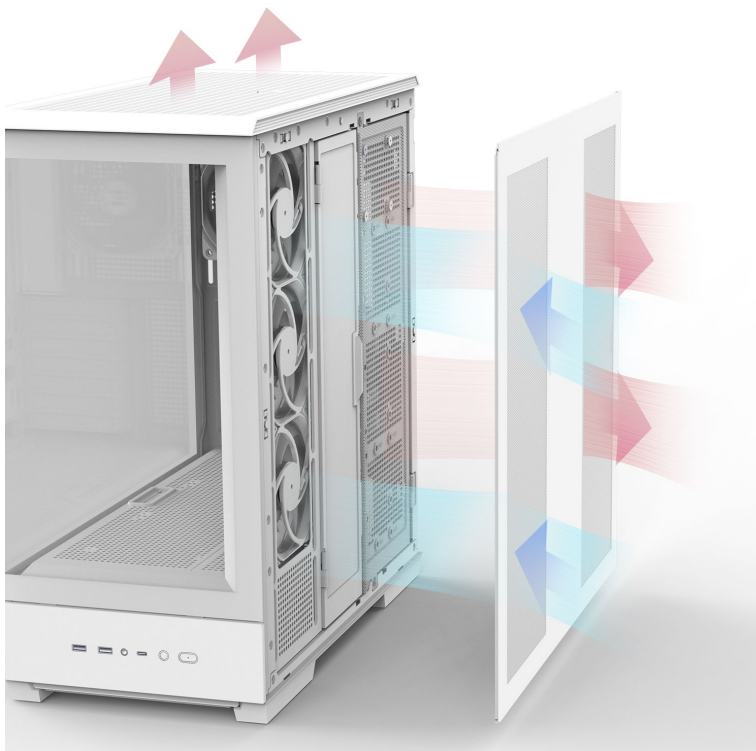

## ZALMAN P50 DS - vystavte PC komponenty na odiv

Skříň **ZALMAN P50 DS** představuje elegantní řešení pro sestavení moderního počítačového systému. Disponuje **bočním a předním panelem z tvrzeného skla**, takže vám zprostředkuje impozantní výhled na vnitřní komponenty a jejich uspořádání. Konstrukce je navíc **kovová**, takže je zajištěna pevnost a bytelnost celé PC skříně. Jednoduchý a čistý design je elegantní na pohled, současně však při stavbě počítače nabízí řadu praktických možností.

**P50 DS**

Podporuje různé formáty **základních desek ATX, Micro ATX, Mini ITX**. Nabízí **zabudovaný displej**, který slouží k monitoringu hlavních parametrů systému v reálném čase, jako je teplota CPU či GPU. Chlazení zajišťuje **čtveřice předinstalovaných 120mm ventilátorů s ARGB podsvícením**. Samozřejmostí je přítomnost konektorů na spodní straně pro připojení hlavních periférií.

## ZALMAN P50 DS

Elegantní počítačová skříň nabízí stylovou **prosklenou bočnici i přední panel** a prvotřídní kovovou konstrukci. Součástí skříňe je diagnostický **displej** umístěný na boční straně, který zobrazuje **teplotu procesoru, grafické karty a čas**. Osazení komponentami je lehké díky intuitivnímu **systemu správy kabeláže**, kabely tedy nikde zbytečně nepřekáží. Skříň je osazena **čtyřmi 120mm ventilátory s ARGB podsvícením**. Potěší také možnost rozšíření o dalších 6 ventilátorů. Samozřejmostí jsou prachové filtry. Důmyslné řešení umožňuje pohodlné umístění **až 360 mm dlouhého výměníku** vodního chlazení na horní či boční straně. Ve skříni je dostatek prostoru pro chladič CPU do výšky až 178 mm a grafickou kartu o délce až 435 mm. Na předním panelu se nachází dva porty **USB 3.0**, jeden port **USB-C** a kombinovaný audio port pro sluchátka a mikrofon. Skříň je dodávána **bez zdroje**.