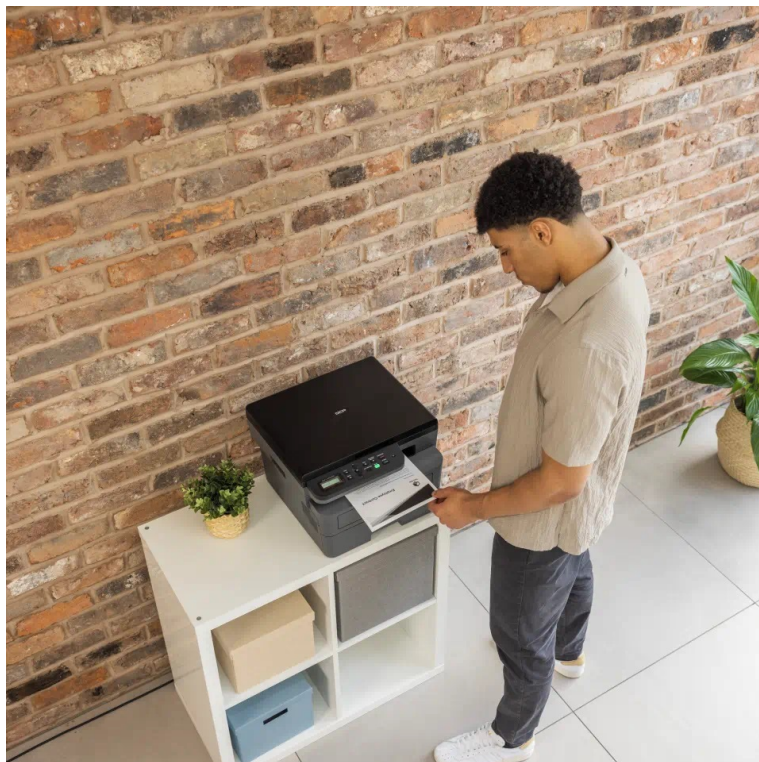

Brother DCP-L2622DW - buďte produktivní s oboustranným tiskem

Multifunkční tiskárna Brother DCP-L2622DW nabízí klíčové funkce pro chod firemní kanceláře nebo menší pracovní skupiny. Tiskárna v sobě integruje také **kopírku** a **skener**, takže s jedním zařízením obsáhnete veškerou každodenní agendu. Díky **rychlosti tisku až 34 stran za minutu** podporuje svižnou produkci dokumentů.