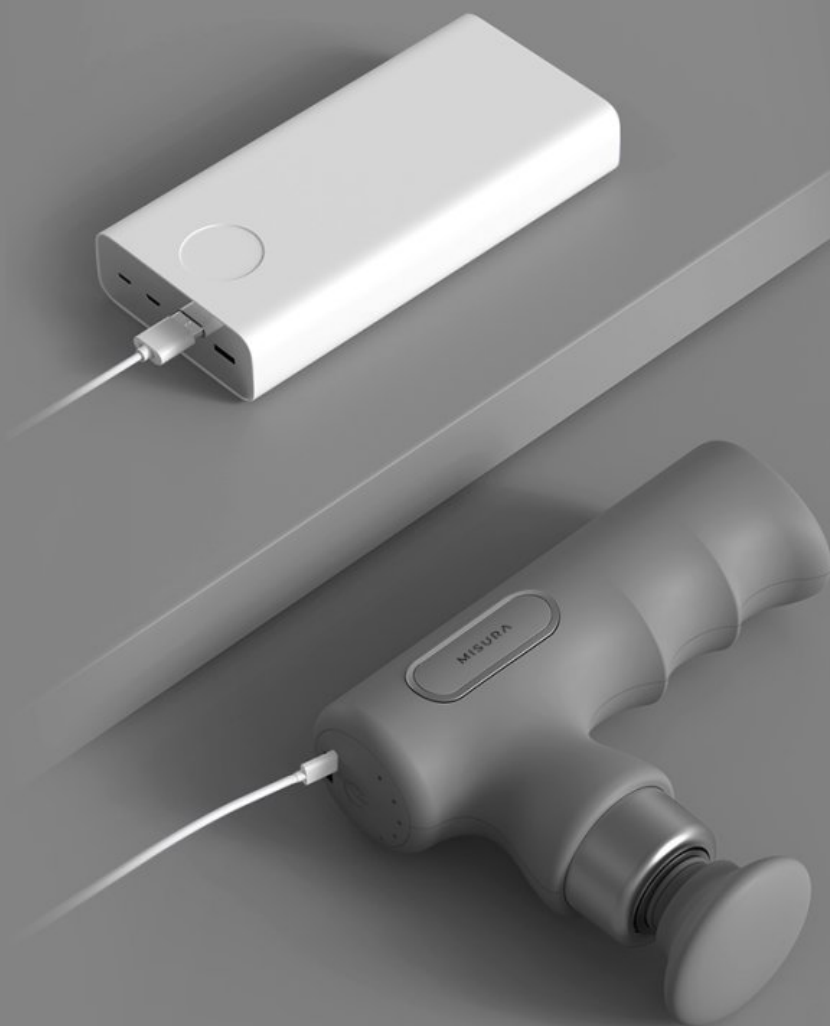

Masážní pistole MISURA MB5 Mini je ideální přístroj pro regeneraci svalů a kloubů jednoduše v pohodlí domova, v kanceláři nebo na cestách. Je vhodný pro všechny, kteří během dne čelí namáhavé práci, nebo mají sedavé zaměstnání. Na své si přijdou také amatérští sportovci, kteří potřebují po svém výkonu nebo tréninku rychlou regeneraci. Masážní pistole **MISURA MB5 Mini** je navržena s ohledem na každodenní použití a přinese úlevu po náročném dni v kanceláři, aktivitách v přírodě nebo práci na zahrádce. Díky **kompaktnímu designu** se jednoduše vměstná do batohu, tašky nebo vaší kapsy.

MISURA MB5 Mini

Masážní pistole MISURA MB5 Mini přináší **svěží a kompaktní design**, který se pohodlně vejde do kapsy nebo batohu. I přes svou malou velikost však ukrývá tato pistole veškerou sílu pro dokonalou masáž. Po náročném cvičení, tréninku i při sedavém zaměstnání jsou svaly zatěžovány a zaslouží si také náležitý relax. Ruční masážní pistole **MISURA MB5 Mini** je navržena tak, aby snižovala tonus ve svalectech vedoucí k nepříjemné bolesti a dopomohla k jejich uvolnění, prokrvení a rychlejší regeneraci. Přístroj byl vyvinut ve spolupráci s odborníky i sportovci a jeho funkce odpovídají individuálním požadavkům uživatele. **Masážní stroj MISURA MB5 Mini** pracuje na principu pulzujících vibrací, které proudí do ztuhlé svalové tkáně a pomáhají k hloubkové stimulaci svalů a uzlových bodů. Díky tomu je zmírněna únava a bolest při takzvaném „přetažení“.

KÓNICKÁ HLAVA

Vhodná pro přesnou masáž v místě bolesti.

PLOCHÁ HLAVA

Vhodná pro masáž různých částí těla a k relaxaci.

INTELIGENTNÍ ŘÍZENÍ ČIPU S EXTRÉMNĚ RYCHLOU ODEZVOU

Vynikající výkon s okamžitou odezvou zajistí,
že každý impuls je přesně takový, jaký potřebuješ.

PĚT STUPŇŮ INTENZITY PRO VARIABILNÍ MASÁŽ

Zvol si intenzitu přesně podle tvých potřeb
pro dokonalý zážitek z relaxace.

NABÍJECÍ PORT TYPU USB-C PRO RYCHLÉ A JEDNODUCHÉ DOBÍJENÍ

Zjednoduš si život díky dostupnému nabíjení přes USB-C