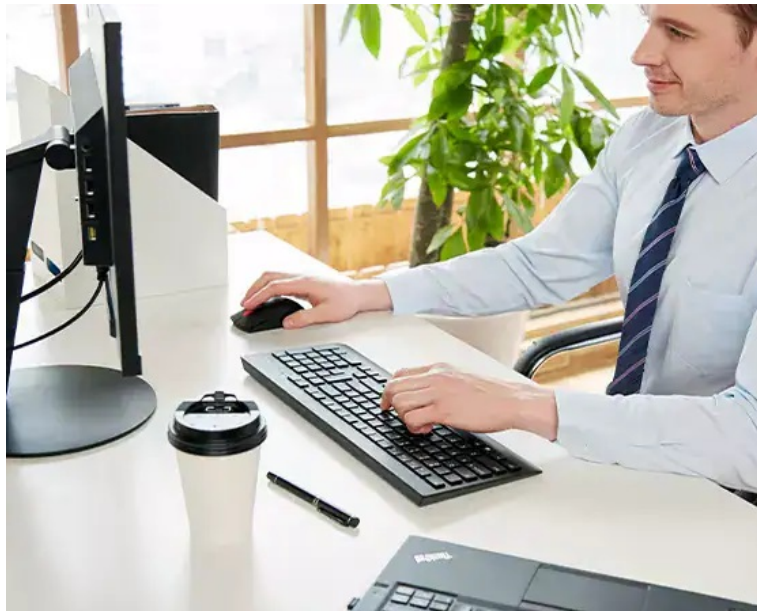

**Lenovo Professional Wireless Combo** představuje set bezdrátové klávesnice a myši pro profesionální pracovní činnost na PC. **Bezdrátová klávesnice Lenovo plné velikosti** je vybavena numerickým blokem pro snadné zadávání číselných znaků nebo **multimediálnímu klávesami**, s pomocí kterých máte přehrávání multimédií jednoduše a kdykoli na dosah. Vyznačuje se **tenkým designem** a klávesami, které podporují komfortní psaní a **tichý provoz**.

**Bezdrátová myš Lenovo** také dbá na uživatelské pohodlí. Ergonomický design zajišťuje pevné uchopení a ve spojení s **laserovým snímačem s rozlišením 1600 DPI** zajišťuje efektivní ovládání po celý den. Pro **bezdrátové připojení** slouží rozhraní 2,4 GHz (USB adaptér).