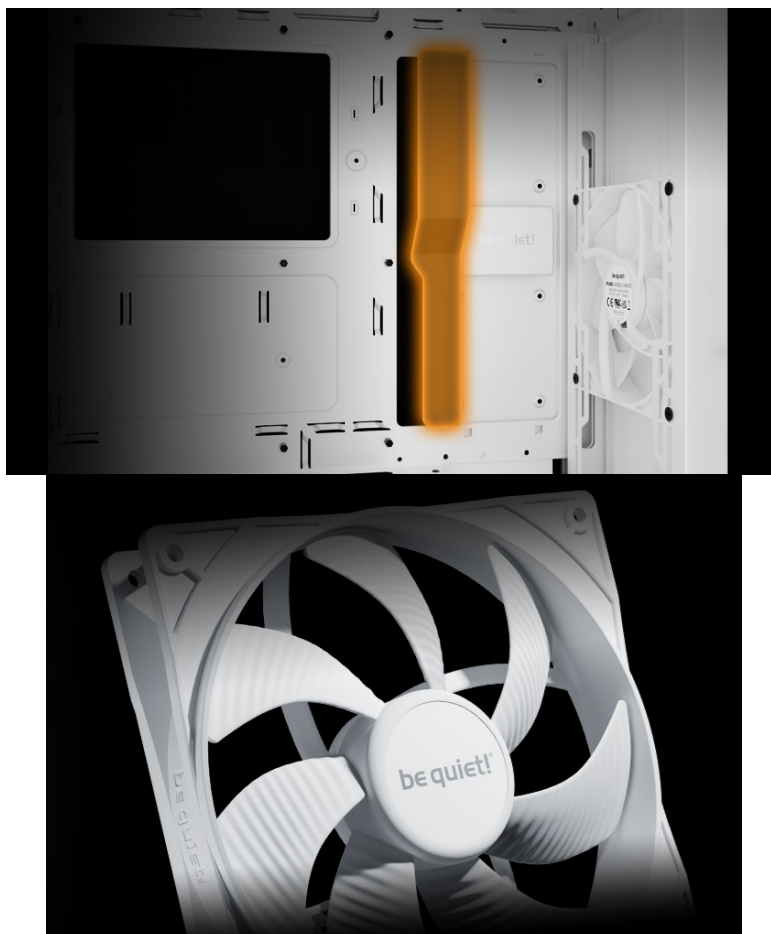

## BE QUIET! PURE BASE 501 AIRFLOW BÍLÁ

Cena celkem:

**2 399 Kč****(bez DPH: 1 983 Kč)**

Běžná cena:

**2 639 Kč**

Ušetříte:

**240 Kč**

Kód zboží:

#### Lepší airflow, lepší chod vašeho PC - Be quiet! PURE BASE 501 Airflow

Počítačová skříň **Be quiet! PURE BASE 501 Airflow** ve formátu **ATX**, která je vhodná pro stavbu všestranně zaměřených PC systémů. Provedení se vyznačuje elegancí bez rušivých prvků. Skříň disponuje dvojicí předinstalovaných ventilátorů Pure Wings 3. Design lopatek podporuje silné proudění vzduchu bez nadměrného hluku. Pro ještě lepší chladičí výkon je tento model vybaven **perforovaným předním panelem**, a tak přináší špičkový výkon pro spolehlivý chod náročných sestav.

**PC skříň Be quiet! PURE BASE 501 Airflow** v provedení Middle Tower nabízí dostatek prostoru pro všechny komponenty

a vměstnají se do ní moderní grafické karty nebo velké chladiče, radiátor a samozřejmě ventilátory. Svým uspořádáním a designem umožňuje **efektivní správu kabeláže** a podílí se na celkově čistém uspořádání. Na vnější horním panelu naleznete snadno přístupné konektory pro připojení moderních periférií.

### ZÁKLADNÍ SPECIFIKACE

**Provedení skříně:** Middle Tower

**Interní pozice:** 5 × 2,5", 2 × 3,5"

**Kompatibilita základní desky:** ATX, Micro ATX, Mini-ITX

**Zdroj:** bez zdroje

**Konektory na horním panelu:** 2 × USB 3.2 Gen1, 1 × USB-C 3.2 Gen2, 1 × kombinovaný port sluchátek a mikrofonu