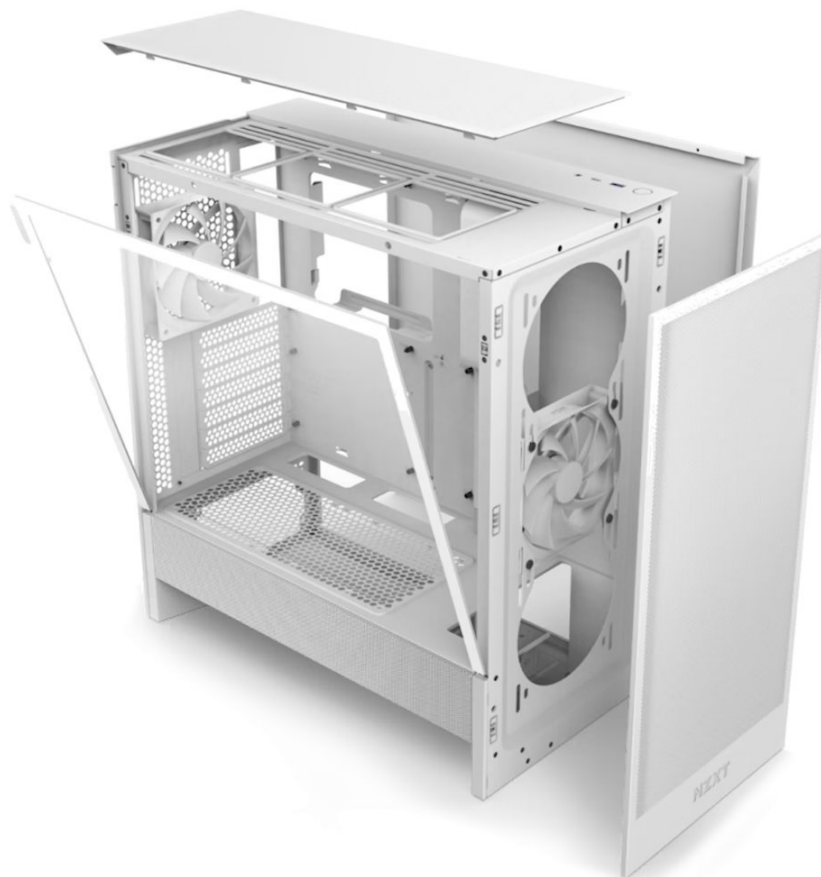

Počítačová skříň NZXT H5 Flow velikosti Middle Tower je navržena pro stavbu moderního PC systému s důrazem na perfektní proudění vzduchu a chlazení GPU. **Panely se síťovaným designem** jsou ideální pro výkonné sestavy s pokročilým nebo vodním chlazením. Současně zajišťují maximální průtok vzduchu a zamezují nadměrnému vniknutí prachu.

Vnitřní prostor pojme všechny komponenty v čele s **chladičem CPU** do výšky až 170 mm a grafickou kartou o délce až 410 mm. Instalovat lze rovněž **základní desky různých formátů - ATX, Micro ATX, Mini ITX, EATX**. V základu je skříň osazena **dvojití předinstalovaných 120mm ventilátorů**, které pracují tiše a podporují efektivní chlazení. Konstrukce se vyznačuje přítomností **průhledné bočnice** pro vzhled do nitra vaší běžící PC sestavy.

NZXT H5 Flow

Elegantní počítačová skříň nabízí stylovou **prosklenou bočnici**, perforovaný panel a prvotřídní kovovou konstrukci. Osazení komponentami je lehké díky **systému správy kabeláže**, kabely tedy nikde zbytečně nepřekáží. Skříň je **osazena dvěma ventilátory o velikosti 120 mm**. Potěší také možnost rozšíření o dalších 6 ventilátorů. Samozřejmostí jsou prachové filtry. Důmyslné řešení umožňuje pohodlné umístění **až 360 mm dlouhého výměníku** vodního chlazení na přední straně. Ve skříni je dostatek prostoru pro chladič CPU do výšky až 170 mm a grafickou kartu o délce až 410 mm. No horním panelu je k dispozici jeden port **USB 3.0**, jeden port **USB-C** a kombinovaný port sluchátek a mikrofonu. Skříň je dodávána **bez zdroje**.

Ilustrační foto - Zobrazené komponenty na úvodní fotografii nejsou součástí balení.

ZÁKLADNÍ SPECIFIKACE

Provedení skříně: Middle Tower

Interní pozice: 2 × 2,5", 1 × 3,5"

Kompatibilita základní desky: ATX, Micro ATX, Mini ITX, EATX (do 277 mm)