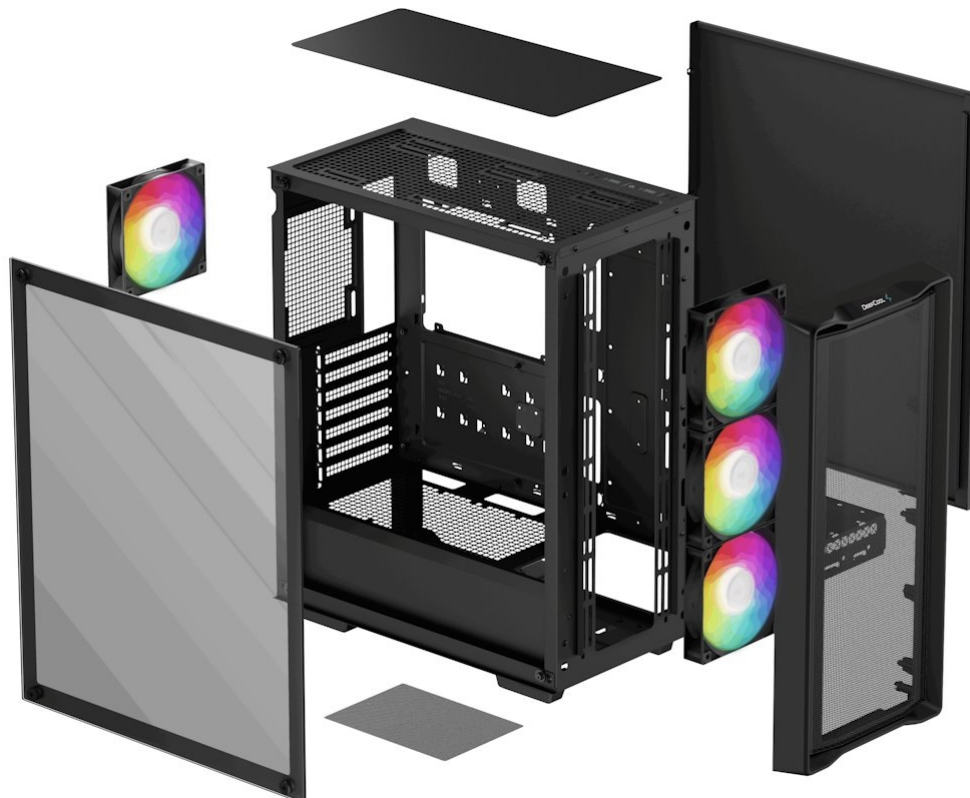

## DEEPCOOL CC560 MESH V2 - řešení pro chlazení PC systému a stylový vzhled

Počítačová skříň **DEEPCOOL CC560 MESH V2** ve formátu **Middle Tower**, která je vhodná pro stavbu moderních PC systému. Díky provedení skříně zabere méně místa než klasický desktop. Současně poskytuje dostatek vnitřního prostoru pro uložení a uspořádání všech komponent. Design s **průhlednou bočnicí** vám umožní ideální a ničím nerušený vzhled do vnitřku skříně a sledovat všechny pracovní nebo herní součástky během provozu.

Skříň **DEEPCOOL CC560 MESH V2** disponuje také **4 předinstalovanými ventilátory s ARGB podsvícením**, které se postarají o efektivní chlazení a stylový vzhled. Na horním panelu se nachází základní ovládání a také konektory pro připojení periferních zařízení.

## DEEPCOOL CC560 MESH V2

Skříň formátu Middle Tower s **průhlednou bočnicí** a **perforovaným předním panelem** nabízí **dvě 2,5"** pozice pro SSD disky a **dvě 3,5"** pozice pro pevné disky. Na horním panelu se nachází dva **USB 3.0** porty a kombinovaný port sluchátek a mikrofonu. Skříň je osazena celkem **čtyřmi ventilátory s ARGB podsvícením** o velikosti 120 mm. Důmyslné řešení umožňuje pohodlné umístění **až 360 mm dlouhého výměníku** vodního chlazení na přední straně. Ve skříni je dostatek prostoru pro chladič CPU do výšky až 165 mm a grafickou kartu o délce 370 mm. Dodávána je **bez zdroje**. Součástí je také **prachový filtr**.

### ZÁKLADNÍ SPECIFIKACE

**Provedení skříně:** Middle Tower

**Interní pozice:** 2× 2,5", 1× 2,5"/3,5", 1× 3,5"

**Kompatibilita základní desky:** ATX, Micro ATX, Mini-ITX

**Zdroj:** bez zdroje

**Konektory na horním panelu:** 2× USB 3.0, 1× kombinovaný port sluchátek a mikrofonu