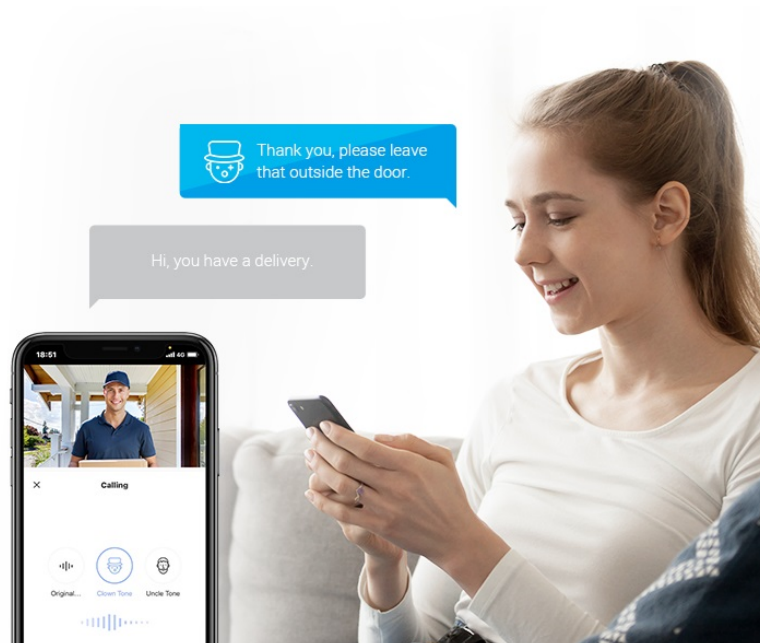

### EZVIZ DP2 2K - jasný výhled za domovní dveře

**Chytrý dveřní videotelefon EZVIZ DP2 2K**, který přináší bezpečnost a pohodlné ovládání až k vašim domovním dveřím. Dveřní kukátko s kamerou nabízí obraz v **rozlišení 2K** a umožňuje snímání prostoru v širokých zorných úhlech. Díky tomu vám přehledně zprostředkuje, kdo stojí za dveřmi. Ostrý obraz je pak ideální pro jasnou identifikaci osoby. Skrze **barevný dotykový displej** můžete snadno a intuitivně ovládat jednotlivé funkce. Ve spojení s **inteligentní detekcí pohybu** máte vše pod kontrolou a můžete se cítit bezpečně v každé situaci.

**Dveřní videotelefon EZVIZ DP2 2K** vám poslouží nejenom k živému zobrazení, ale také **obousměrnému videohovoru**, což oceníte například při uvítání přátel, doručování balíčků, pošty nebo využívání dalších služeb. Samozřejmostí je také **podpora nočního vidění** díky IR přísvitu do vzdálenosti až 5 m. Součástí je rovněž **zvonek**.

## EZVIZ DP2 2K

Dveřní kukátko s kamerou a funkcí zvonku nabízí rozlišení **2304 x 1296** obrazových bodů a úhel záběru **166°**. Video ve vysoké kvalitě zaručí také při nočních záběrech díky **IR přísvitu** s dosahem až 5 m. **PIR čidlo** pro detekci pohybu zajistí dokonalé zabezpečení prostoru. Kukátko disponuje 4,3" dotykovým displejem, bezdrátovým připojením **Wi-Fi** a slotem pro paměťovou kartu o velikosti až 512 GB pro nahrávání záznamu. Díky mobilní aplikaci budete mít přehled o situaci před dveřmi **24 hodin denně, 7 dní v týdnu** odkudkoli skrze váš smartphone. O napájení se stará vestavěná baterie s kapacitou **4600 mAh**, nebo napájecí adaptér (není součástí balení).