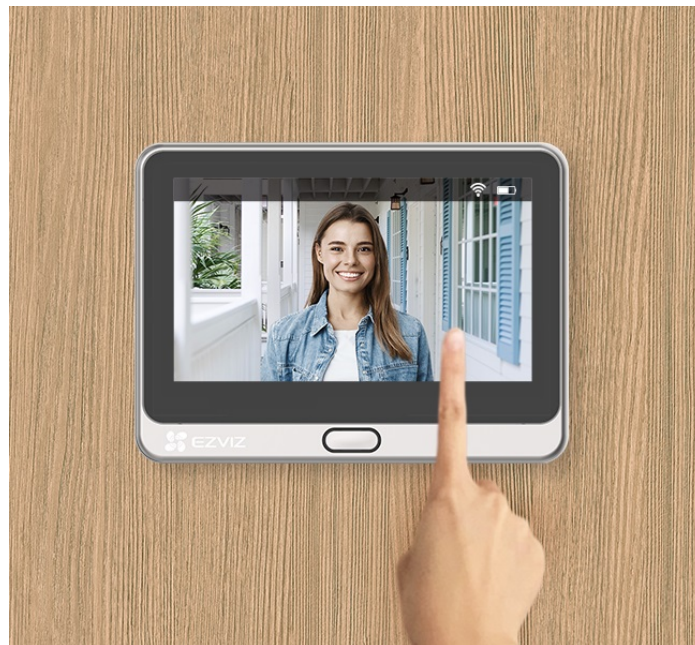

### EZVIZ DP2 2K - jasný výhled za domovní dveře

**Chytrý dveřní videotelefon EZVIZ DP2 2K**, který přináší bezpečnost a pohodlné ovládání až k vašim domovním dveřím. Dveřní kukátko s kamerou nabízí obraz v **rozlišení 2K** a umožňuje snímání prostoru v širokých zorných úhlech. Díky tomu vám přehledně zprostředkuje, kdo stojí za dveřmi. Ostrý obraz je pak ideální pro jasnou identifikaci osoby. Skrze **barevný dotykový displej** můžete snadno a intuitivně ovládat jednotlivé funkce. Ve spojení s **inteligentní detekcí pohybu** máte vše pod kontrolou a můžete se cítit bezpečně v každé situaci.

**Dveřní videotelefon EZVIZ DP2 2K** vám poslouží nejenom k živému zobrazení, ale také **obousměrnému videohovoru**, což oceníte například při uvítání přátel, doručování balíčků, pošty nebo využívání dalších služeb. Samozřejmostí je také **podpora nočního vidění** díky IR přísvitu do vzdálenosti až 5 m. Součástí je rovněž **zvonek**.

## EZVIZ DP2 2K

Dveřní kukátko s kamerou a funkcí zvonku nabízí rozlišení **2304 x 1296** obrazových bodů a úhel záběru **166°**. Video ve vysoké kvalitě zaručí také při nočních záběrech díky **IR přísvitu** s dosahem až 5 m. **PIR čidlo** pro detekci pohybu zajistí dokonalé zabezpečení prostoru. Kukátko disponuje 4,3" dotykovým displejem, bezdrátovým připojením **Wi-Fi** a slotem pro paměťovou kartu o velikosti až 512 GB pro nahrávání záznamu. Díky mobilní aplikaci budete mít přehled o situaci před dveřmi **24 hodin denně, 7 dní v týdnu** odkudkoli skrze váš smartphone. O napájení se stará vestavěná baterie s kapacitou **4600 mAh**, nebo napájecí adaptér (není součástí balení).

### ZÁKLADNÍ SPECIFIKACE

**Snímací čip:** 1/2,7" CMOS, f = 2,0 mm, úhel záběru diagonálně 166°

**Maximální rozlišení:** 2304 x 1296 px

**Funkce:** zvoněk, dotykový displej, záznam, podpora microSD karet, Wi-Fi, mobilní aplikace, obousměrný audio přenos, PIR čidlo, DWDR