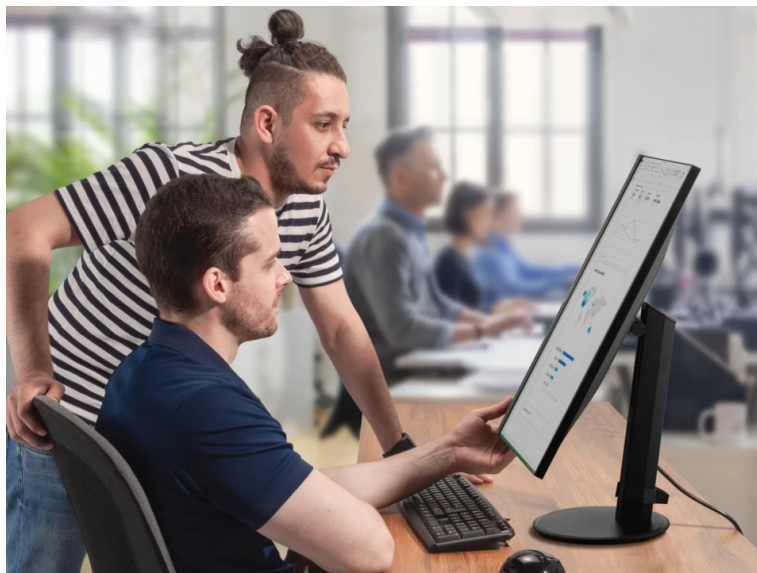

4K monitor ViewSonic VG2709-2K-mhd-2 přináší optimální obrazovou plochu pro firemní i domácí účely. Díky dostupným konektorům je ideální pro doplnění moderního PC systému a podpoří komfortní sledování obsahu ve špičkové míře detailů. **Displej s úhlopříčkou 27"** vám poskytne komfortní pracovní plochu, na které přehledně zobrazíte aplikace, dokumenty, internetové stránky a samozřejmě také pestrý multimediální obsah. Pro potřeby multimediální zábavy je **monitor ViewSonic VG2709-2K-mhd-2** vybaven také integrovanými **reproduktory**.

QHD rozlišení 4K produkuje ostrý a detailní obraz. Podáním obrazu a **99% pokrytím sRGB barevné palety** se tak uplatní i při pokročilejší pracovní činnosti, jako například editaci obrázků, fotografií apod. **SuperClear IPS panel** podporuj široké pozorovací úhly, takže komfortní sledování bez zkreslení je zajištěno i při pohledu ze stran. Pro připojení slouží porty **HDMI** a **DisplayPort**, díky čemuž monitor **ViewSonic VG2709-2K** připojíte k široké škále moderních zařízení. **Technologie ViewSonic Eye ProTech** zajistí pohodlí pro vaše oči při dlouhodobé námaze. **Technologie Flicker-Free** snižuje blikání obrazovky a nechybí ani filtr modrého světla.