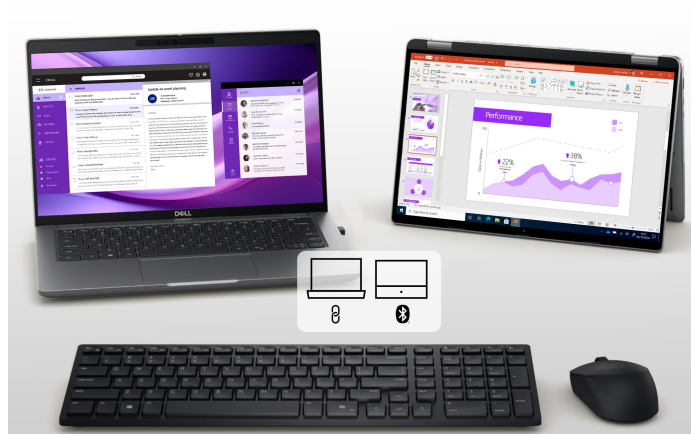

KEYD1180

Part No.:

580-BBVY

Záruka:

12 měs.

Stav:

Nové zboží

**Popis****Set klávesnice a myši DELL KM555 - klidné místo na práci**

**Set klávesnice a myši DELL KM555**, který se snadno vměstná na pracovní stůl. Je ideální do otevřené kanceláře a každého pracovního prostoru, který sdílíte s kolegy nebo klienty. **Tiché klávesy a tlačítka** vám umožní plné soustředění na aktuální činnost, ať už jde o psaní dokumentů, vyřizování e-mailové komunikace, ovládání aplikací a veškeré administrativní činnosti. **Set DELL KM555** je navržen s ohledem na celodenní pohodlí.

**Kompaktní rozměry klávesnice šetří místo** a zachovávají přehledný pracovní prostor. Současně nabízí všechny základní funkce klávesnice standardní velikosti. Díky **oboustrannému designu myši** lze myš umístit na levou i pravou stranu a ovládat vámi preferovanou rukou. Čistému stolu bez zbytečných kabelů nahrává také podpora **duálního bezdrátového připojení**.