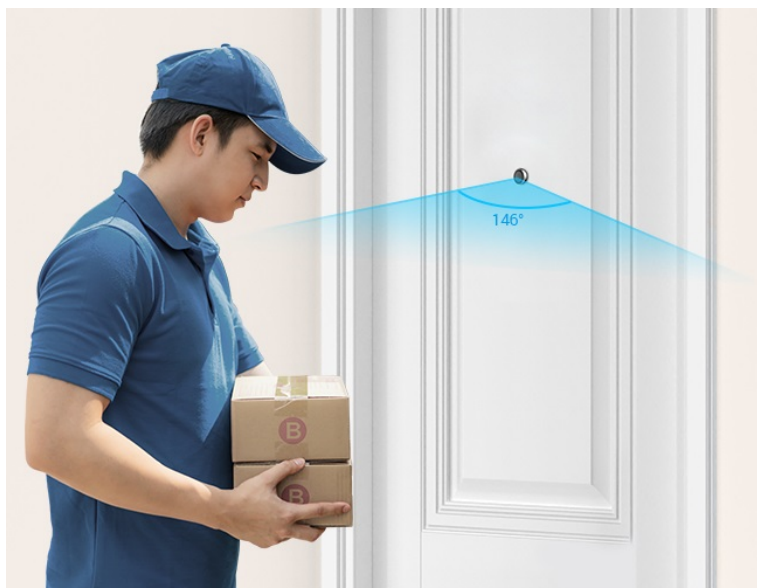

**Popis****Vždy a všude víte, kdo stojí za domácími dveřmi - kukátko EZVIZ HP2**

**Dveřní kukátko EZVIZ HP2 se zbudovanou kamerou**, se kterou budete mít vždy přehled o tom, kdo stojí za dveřmi a co se tam děje. Kamera podporuje **široké úhly záběru**, a tak s přehledem a ostře zachytí obličej návštěvníků, balíčky od doručovatelů, nákupní tašky z on-line obchodů a zkrátka všechno a všechny, kteří se mihnou před vašimi dveřmi. Svým designem je kamera absolutně nenápadná a dokonale splyne s dveřmi. Hlavní předností **chytrého kukátka EZVIZ HP2** je především možnost sledování na dálku z pohodlí gauče.

Pomocí **aplikace EZVIZ** ve vašem smartphonu můžete jednoduše kontrolovat dění na chodbě nebo pořídit živé video, ať už jste kdekoli. Součástí je také **samostatný displej**, který vám umožní v reálném čase obhlédnout prostor za dveřmi. Na velkém 4,3palcovém displeji můžete sledovat živé přenosy obrazu a snadno identifikovat osoby za dveřmi. Díky **bezdrátovému připojení skrze Wi-Fi** je konektivita rychlá a jednoduchá.

## EZVIZ HP2

Dveřní kukátko s kamerou nabízí rozlišení **1920 × 1080** obrazových bodů a úhel záběru **146°**. Součástí kukátka je 4,3" barevný displej, který umožňuje na první pohled zjistit, co se děje za dveřmi. Díky bezdrátovému připojení pomocí technologie **Wi-Fi** a mobilní aplikaci budete mít přehled o situaci před dveřmi **24 hodin denně, 7 dní v týdnu** odkudkoli skrze váš smartphone. O napájení se stará vestavěná baterie s kapacitou **2200 mAh**.

#### Monitor:

**Velikost displeje:** 4,3"

**Napájení:** DC 5 V (±10 %), spotřeba max. 2 W

**Rozměry:** 113 × 75 × 20 mm

[Aplikace pro Android](#)

[Aplikace pro iOS](#)