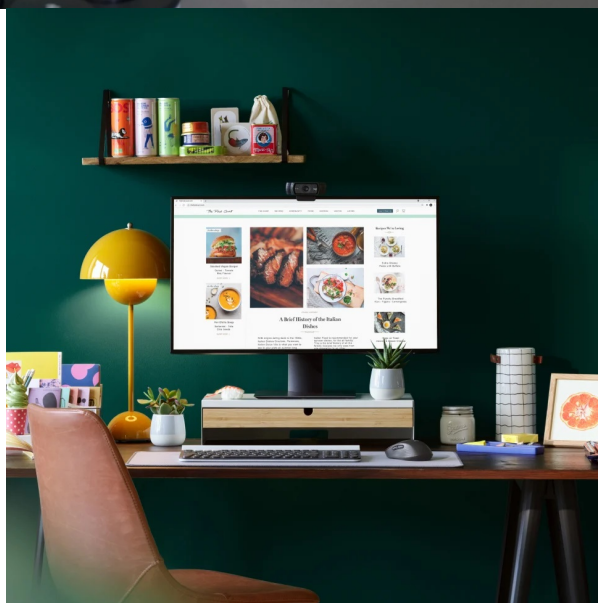

Bezdrátová myš Logitech Signature M650 L je navržena pro vysokou produktivitu a pohodlí během práce na PC. Uplatní se v kanceláři i domácím prostředí a je ideální pro každodenní použití. Díky **ergonomickému designu** podporuje komfortní uchopení, které vám umožní mít každý pracovní úkol, aplikaci nebo tabulku pevně pod kontrolou. Rozměry velikosti L jsou vhodné pro větší ruce. **Bezdrátová myš Logitech Signature M650 L** disponuje standardním rozvržením tlačítek.

Středové kolečko SmartWheel podporuje přesné posuny v dokumentech po jednom řádku nebo rychlé scrollování po dlouhých webových stránkách a feedech sociálních sítí. Díky **technologii SilentTouch** tlačítka myši efektivně redukuje zvuk klikání a umožní nerušenou práci v každém prostředí. Bezdrátové připojení myši **Logitech Signature M650 L** zajišťuje rozhraní **Bluetooth**, případně **USB přijímač s 2,4GHz frekvencí** a dosahem až 10 metrů.