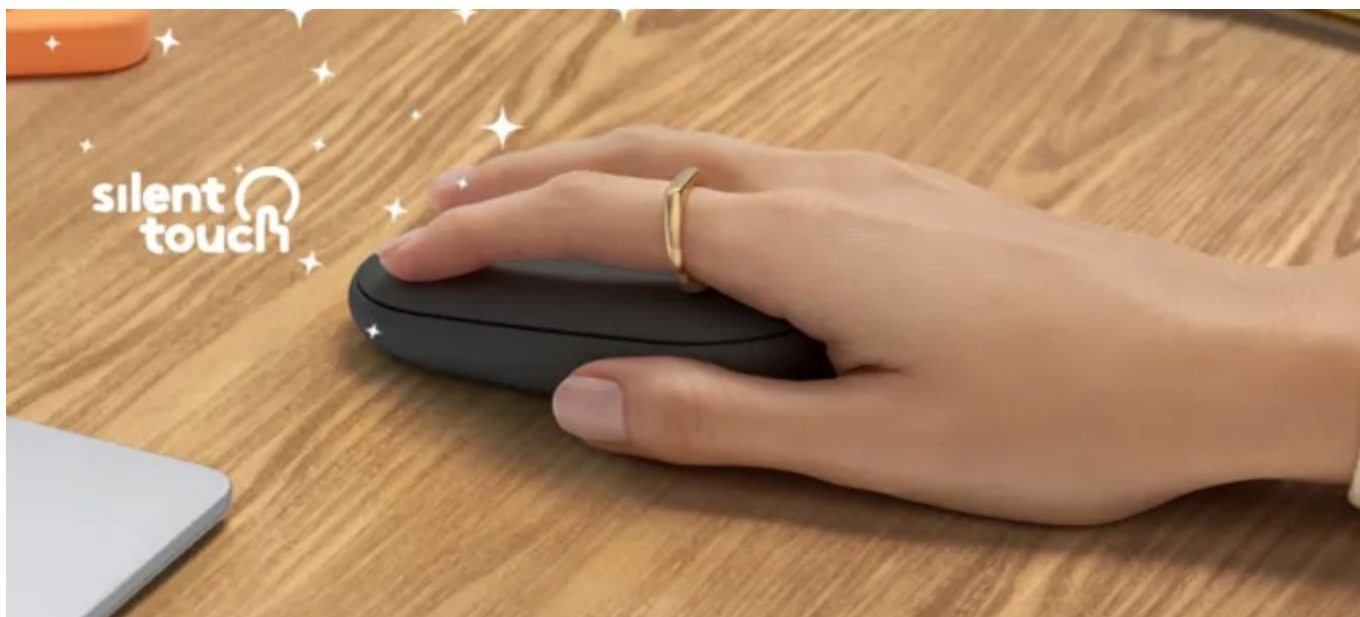

LOGITECH PEBBLE 2 M350S

Cena celkem:	699 Kč (bez DPH: 578 Kč)
Běžná cena:	769 Kč
Ušetříte:	70 Kč
Kód zboží:	MOULOG1027
Part No.:	910-007015
Záruka:	24 měs.
Stav:	Nové zboží

Popis**Tenká myš Logitech Pebble 2 M350s - pracujte tiše až na 3 zařízeních**

Bezdrátová myš Logitech Pebble 2 M350s pro každodenní práci s počítačem nebo notebookem. Kromě potřebné funkčnosti se vyznačuje také stylovým vzhledem. Myš **Logitech Pebble 2 M350s** zaujme svým minimalistickým, **tenkým designem a kompaktními rozměry**. Díky tomu ideálně padne do ruky a je také snadno přenosná v tašce nebo batohu. Představuje tak praktické příslušenství pro práci na cestách.

Díky **technologii Silent Touch** jsou tlačítka myši výrazně tišší a bez obav s ní můžete pracovat například v knihovně, ve školní učebně apod. Pro připojení slouží bezdrátové rozhraní **Bluetooth** či **USB adaptér Logi Bolt**. Ve spojení s **technologíí Easy-Switch** můžete rychle a jednoduše přepínat až mezi 3 zařízeními pouhým tlačítkem na spodní straně. **Konstrukce z recyklovaného plastu** potěší ty, kteří dbají na ekologii.

Logitech Pebble 2 M350s

Tenká optická myš vybavená technologií **SilentTouch** disponuje přesným senzorem s rozlišením **až 4000 DPI**. Myš je možné připojit skrze **Bluetooth** či využít **USB adaptér Logi Bolt** (není součástí balení) a připojení **2,4 GHz**. S technologií **Easy-Switch** lze myš používat až na 3 zařízeních současně, mezi kterými je možné jednoduše přepínat pomocí tlačítka na spodní straně. V aplikaci Logi Options+ je možné přizpůsobit si prostřední tlačítko myši pro provádění každodenních akcí, jako je kopírování/vkládání, snímek obrazovky a otevření aplikace. Díky baterii s životností **až 24 měsíců** si nebudete muset dělat starosti s častou výměnou baterií. Výhodou je také samostatné **tlačítko pro zapnutí či vypnutí** myši, které zajistí delší životnost baterie.