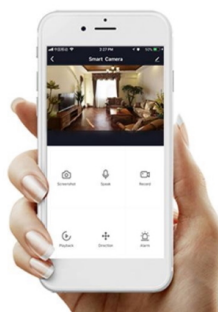

tuya

ZÁKLADNÍ SPECIFIKACE

Svítilno

Patice: GU10

Max. příkon: 9 W

Materiál: kov

Rozměry hlavy: 93 × 55 × 55 mm

Rozměry základny: 50 × 50 × 25 mm

Vstupní napětí: AC 220-240 V, 50-60 Hz

Barva: černá

Žárovka

Patice: GU10

Příkon: 4,8 W

Svítivost: 400 lm

Barva světla: RGB + teplá-studená bílá

Barevná teplota: 2700-6500 K

Stmívání: ano

Životnost: 25 000 hodin

Vstupní napětí: 230 V AC

Úhel světelného paprsku: 120°

Barva: bílá

Energetická třída (EEI): G

TuyaSmart:

[Aplikace pro Android](#)

[Aplikace pro iOS](#)