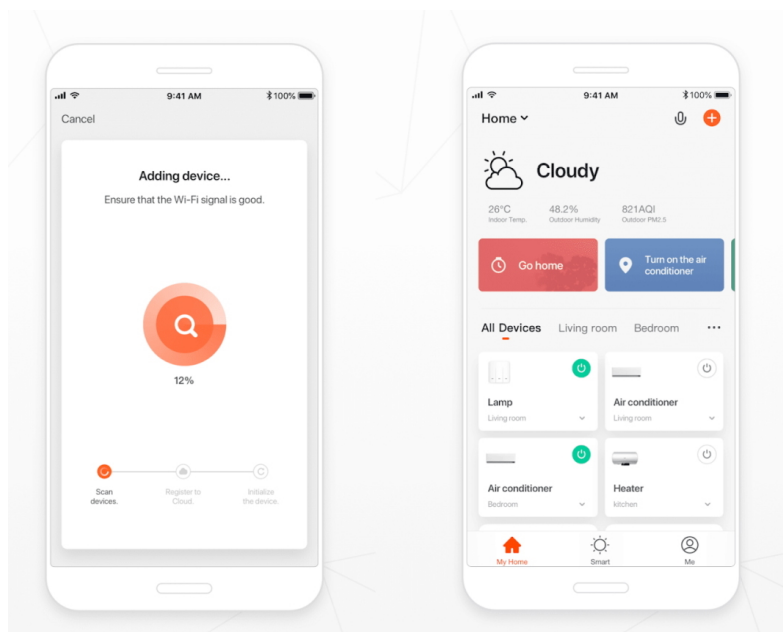

**Chytré osvětlení IMMAX NEO LITE PUNTO-2 SMART** do každé moderní domácnosti. Vyznačuje se **elegantním designem**, který se skvěle hodí do jakékoli místnosti - kuchyně, obývacího pokoje, ložnice nebo třeba na chodbu. Díky podpoře chytrých technologií světlo IMMAX NEO LITE PUNTO-2 SMART **snadno integrujete do systému Smart domu**. Chytrou LED žárovku můžete **jednoduše ovládat pomocí mobilní aplikace** (Android i iOS), případně lze využít také **hlasové asistenty** Amazon Alexa, Apple Siri nebo Google Assistant.

Ovládejte **nastavení jasu nebo barevné teploty** a přizpůsobte osvětlení podle své nálady nebo situace. **Barva světla RGB a přechod mezi teplou až studenou bílou** vám umožní snadno vytvořit relaxační nebo romantickou atmosféru, nebo jasně osvětlené prostředí, ve kterém se potřebujete soustředit na práci. **Stropní chytré svítidlo IMMAX NEO LITE PUNTO-2** disponuje **dvojití LED žárovky IMMAX NEO LITE**, které **spotřebovávají méně energie** a jsou ideální pro úsporu nákladů. Potěší také jednoduchá a rychlá instalace.

Chytrá, **stmívatelná**, barevná LED žárovka umožňuje **nastavení barvy a jasu** světla dle aktuální potřeby. Kromě **RGB** barevné škály je možné měnit také teplotu světla od teplé až po studenou bílou. Žárovka je založena na bezpečné a spolehlivé bezdrátové komunikaci **Wi-Fi**. Samozřejmostí je kompatibilita se systémy iOS či Android a hlasovým ovládním přes Amazon Alexa, Google Assistant nebo Apple Siri.