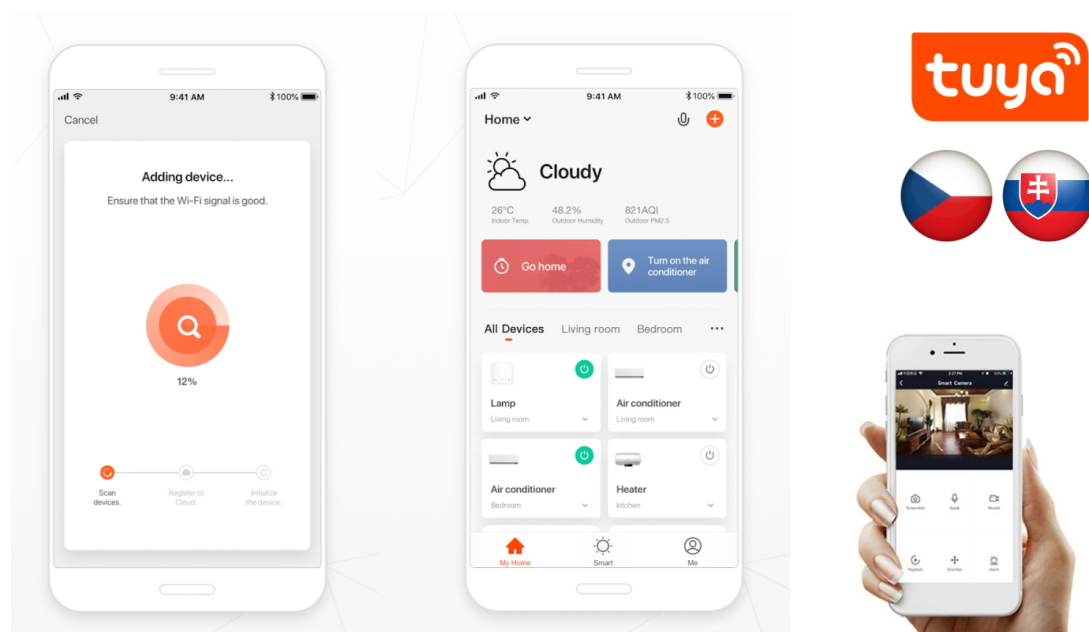

Chytré osvětlení IMMAX NEO LITE PUNTO-4S SMART do každé moderní domácnosti. Vyznačuje se **elegantním designem**, který se skvěle hodí do jakékoli místnosti - kuchyně, obývacího pokoje, ložnice nebo třeba na chodbu. Díky podpoře chytrých technologií světlo IMMAX NEO LITE PUNTO-4S SMART **snadno integrujete do systému Smart domu**. Chytrou LED žárovku můžete **jednoduše ovládat pomocí mobilní aplikace** (Android i iOS), případně lze využít také **hlasové asistenty** Amazon Alexa, Apple Siri nebo Google Assistant.

Ovládejte **nastavení jasu nebo barevné teploty** a přizpůsobte osvětlení podle své nálady nebo situace. **Barva světla RGB a přechod mezi teplou až studenou bílou** vám umožní snadno vytvořit relaxační nebo romantickou atmosféru, nebo jasně osvětlené prostředí, ve kterém se potřebujete soustředit na práci. **Stropní chytré svítidlo IMMAX NEO LITE PUNTO-4S** disponuje **čtveřicí LED žárovek IMMAX NEO LITE**, které **spotřebovávají méně energie** a jsou ideální pro úsporu nákladů. Potěší také jednoduchá a rychlá instalace.

Chytrá, **stmívatelná**, barevná LED žárovka umožňuje **nastavení barvy a jasu** světla dle aktuální potřeby. Kromě **RGB** barevné škály je možné měnit také teplotu světla od teplé až po studenou bílou. Žárovka je založena na bezpečné a spolehlivé bezdrátové komunikaci **Wi-Fi**. Samozřejmostí je kompatibilita se systémy iOS či Android a hlasovým ovládáním přes Amazon Alexa, Google Assistant nebo Apple Siri.