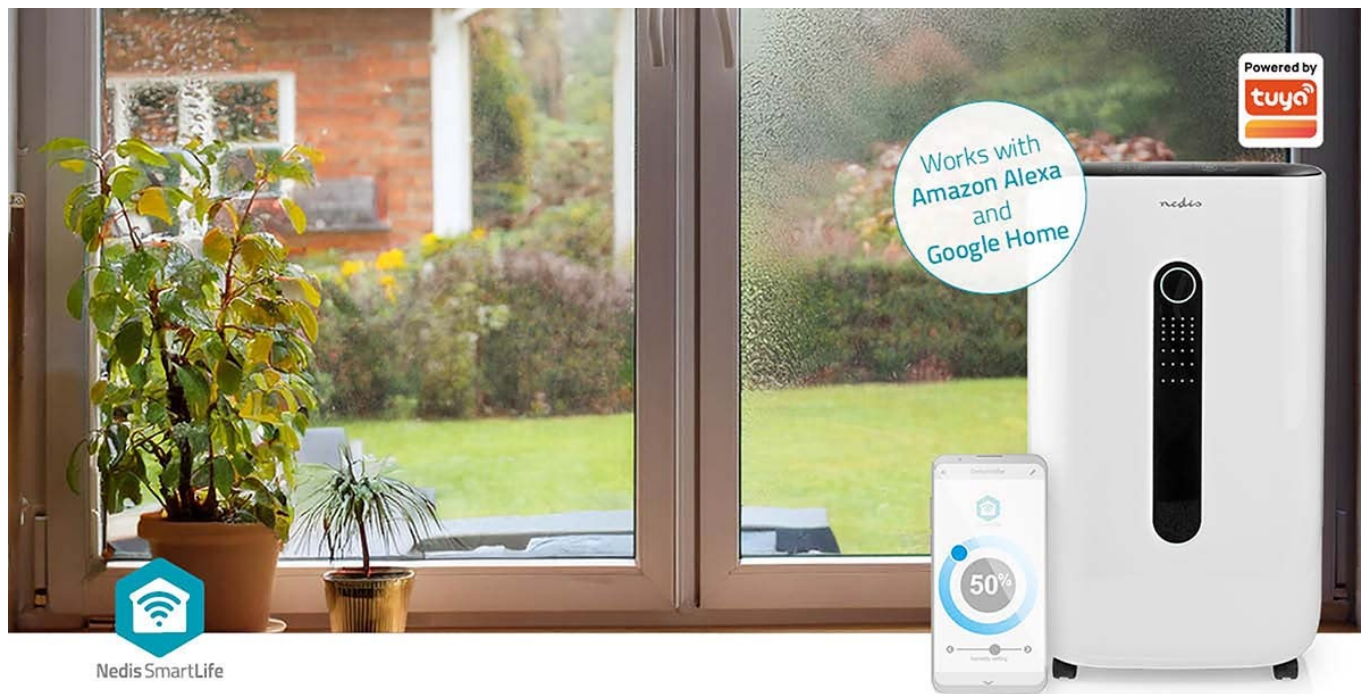

### Nedis DEHU20WTW - pomoc do vlhkého interiéru

**Odvlhčovač Nedis DEHU20WTW** pro zlepšení klimatu ve vašem interiéru. Dokáže snížit vlhkost v místnosti, a tak efektivně zabránit tvorbě plísní a množení mikrobů. Disponuje **5 provozními režimy**, které se přizpůsobí rozmanitým místnostem a potřebám - například při sušení prádla nebo třeba jen pobytu v pokoji. Nepřetržitý režim kontinuálně zajistí optimální vlhkost v interiéru při nízkých otáčkách. Při vysoké vlhkosti oceníte **režim Max+**, díky kterému vyvine odvlhčovač **Nedis DEHU20WTW** maximální výkon a rychle odvede přebytečnou vlhkost.

Uplatní se také jako ventilátor a v režimu větrání vytváří příjemný vánek. **Zařízení Nedis DEHU20WTW** pojme až 20 litrů vody ze vzduchu za jeden den, přičemž po naplnění nádrže se proces odvlhčování pozastaví, dokud nebude prázdná. Odvlhčovač lze také vypustit trvale s pomocí vypouštění hadice. Mezi další přednosti patří podpora **bezdrátového připojení pomocí Wi-Fi** a možnost ovládání pomocí **mobilní aplikace Nedis SmartLife**.