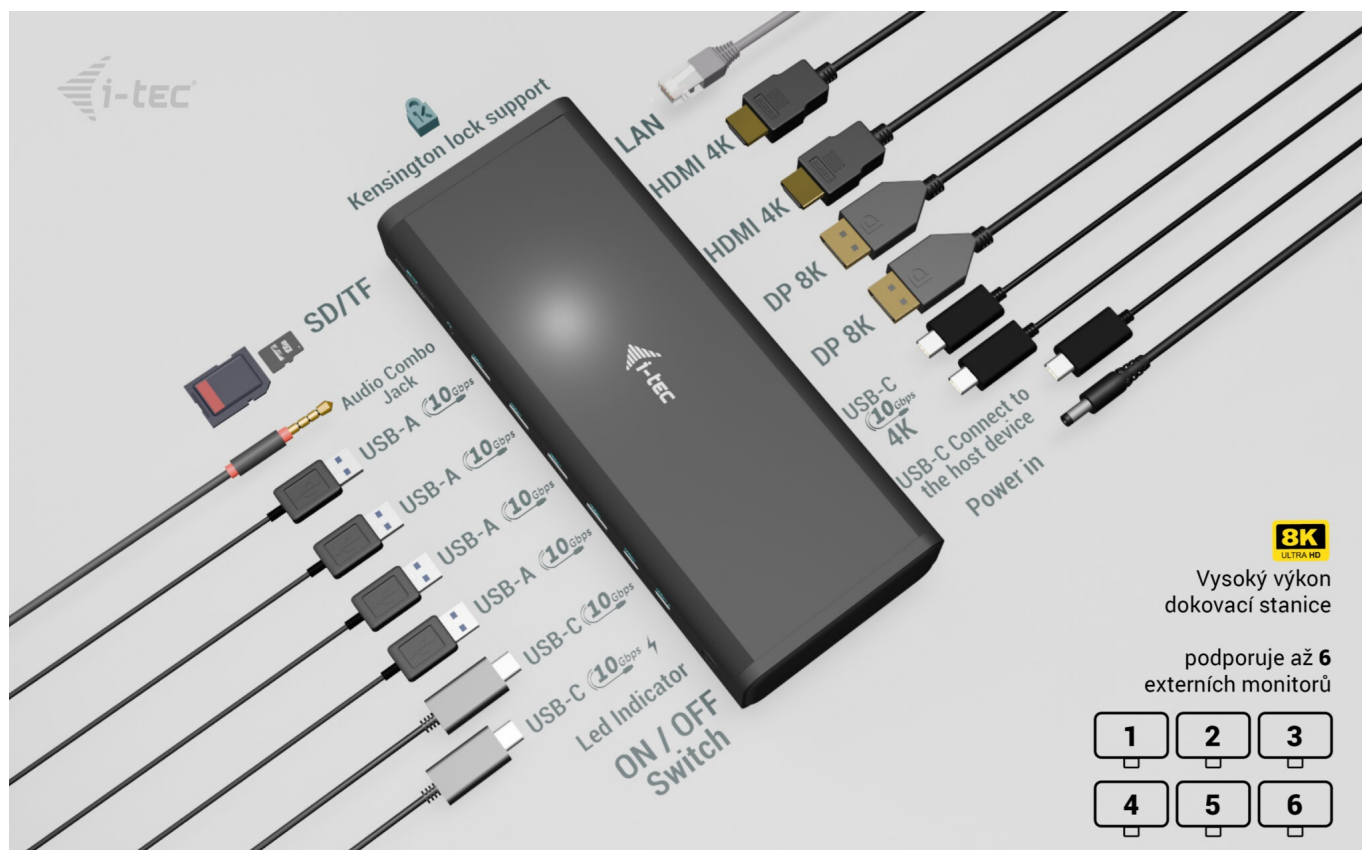

Stav: Nové zboží

Popis

I-TEC Universal 6x 4K Display Docking Station 140 W - maximální produktivita a flexibilita

S dokovací stanicí I-TEC Universal získáte nepřehledné možnosti konektivity pro vaše zařízení. Je navržena pro **připojení širokého spektra periferií** a vytvoření profesionální pracovní stanice. Nabízí **celkem 16 portů**, které pojmu vše, co potřebujete pro náročnou práci.

I-TEC Universal 6x 4K Display Docking Station 140 W podporuje připojení **až 6 monitorů**, díky čemuž bezprecedentně rozšíří vaši pracovní plochu. Podporuje maximální rozlišení 8K u dvojice monitorů, případně 6 monitorů v rozlišení 4K. Dokovací stanice je kompatibilní s celou řadou moderních notebooků skrze **porty USB-A, USB-C, Thunderbolt 3 nebo 4**, a dokonce **USB4**.

SUPERRYCHLÝ
přenos dat
až 10 Gbps

— 20x rychlejší než USB 2.0

I-TEC Universal 6x 4K Display Docking Station 140 W

Dokovací stanice umožňuje připojit notebook, tablet nebo smartphone k dalším monitorům a hardwaru. K počítači či notebooku se připojuje pomocí **USB-C portu s podporou Thunderbolt 3/4 a USB4**. Na podporovaných zařízeních je tak schopna přenášet i napájení až **140 W** v případě protokolu PD 3.1 nebo až 100 W u protokolu PD 3.0. K dokovací stanici je možné připojit současně **šest 4K monitorů při 60 Hz**. Vysokorychlostní přístup k internetu lze realizovat skrze přítomný **RJ-45** port. Pro připojení periférií jsou přítomny **čtyři USB-C** a **čtyři USB 3.1** porty. Dokovací stanici lze nainstalovat i dozadu za monitor s podporou **VESA** uchycení díky VESA držáku (není součástí), čímž získáte jak maximální pracovní efektivitu díky rozšiřitelnosti portů, tak i krásně uklizený stůl bez kabelů. Mimo to je k dispozici i **čtečka microSD a SD karet**. Pro připojení sluchátek či mikrofону pak slouží **kombinovaný 3,5 mm konektor**. Potěší také **slot pro bezpečnostní zámek** a vypínač dokovací stanice pro maximální úsporu elektrické energie.