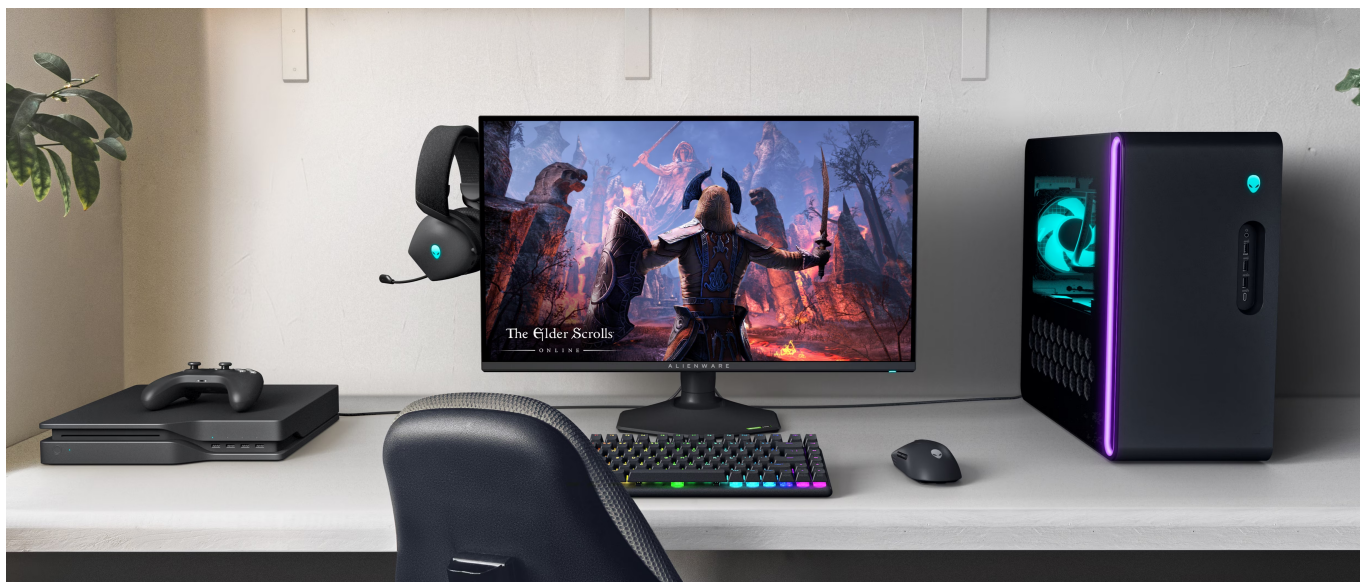

DELL ALIENWARE AW2725QF 27"

Cena celkem:	10 839 Kč (bez DPH: 8 958 Kč)
Běžná cena:	11 923 Kč
Ušetříte:	1 084 Kč
Kód zboží:	MOND6480
Part No.:	210-BNHT
Záruka:	36 měs.
Stav:	Nové zboží

Popis

Dell Alienware AW2725QF - dva režimy rozlišení a gaming utržený ze řetězu

Špičkový herní monitor Dell Alienware AW2725QF se dvěma režimy rozlišení pro bezkonkurenční **gaming na PC nebo herní konzoli**. Tento model představuje **unikátní kombinaci 2 režimů rozlišení a rychlosti**. Z každé hry vydolujete maximum výkonu, nebo vizuální kvality. Je jen na vás, zda dáte přednost **režimu 4K při 180 Hz** a vychutnáte si každý detail, nebo **Full HD při 360 Hz** a užijete si také zběsilé přestřelky, e-sportovní soutěžní klání, on-line turnaje a výzvy bez kompromisů a zpoždění. **Mezi oběma režimy můžete snadno přepínat** a jeden displej se tak přizpůsobí všem vašim požadavkům.

Do každé soutěžní výzvy nebo víkendovky s rychlostí 360 Hz

Monitor Dell Alienware AW2725QF dosahuje v tomto režimu nekompromisní rychlosti a čistoty pohybu. Ve Full HD rozlišení vám umožní bleskově reagovat na každý pohyb soupeře, který vás nebude mít čím překvapit.