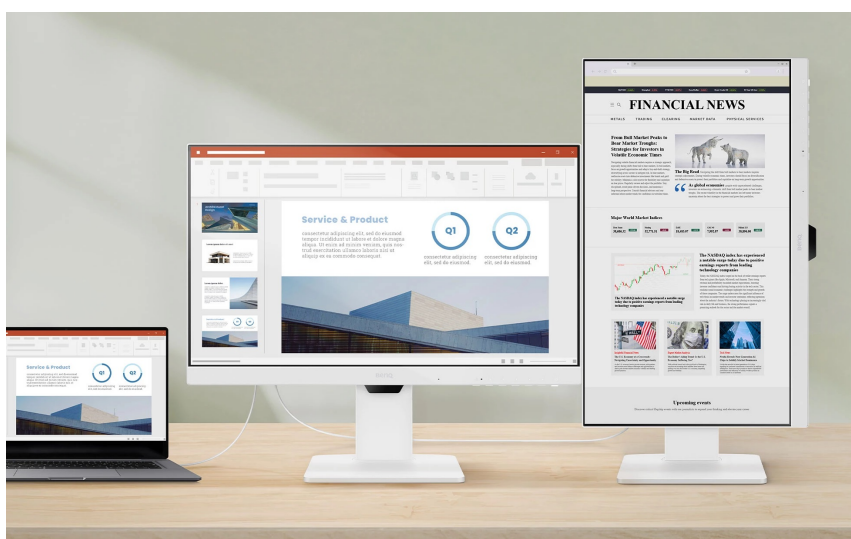

Pustte se do práce s **monitorem BenQ GW2486TC**, který se přizpůsobí vašim požadavkům. Připojte periferní zařízení pomocí **portu USB-C**, nabíjejte jej během činnosti a dodejte svojí kancelář na flexibilitě. **Ergonomická konstrukce** umožní nastavit obrazovku do požadované výšky nebo úhlu. **Výškově nastavitelný stojan s funkcí Pivot** je navržen tak, abyste po celý den měli optimální pohodlí. **Displej s úhlopříčkou 23,8 palců** přináší dostatek prostoru pro sledování aplikací, dokumentů, webových stránek a dalších projektů ve Full HD rozlišení.

Díky **technologii Daisy Chain** pro sériové zapojení jednoduše vytvoříte sestavu s více monitory, rozšíříte pracovní prostor a získáte více místa na všechny své úkoly. Ve výbavě **monitoru BenQ GW2486TC** najdete zabudované **reproduktory** s celkovým výkonem 4 W. Jsou ideální pro efektivní komunikaci a ozvučení audio obsahu. Pro připojení ke zdroji obrazu slouží rozhraní **HDMI** a **DisplayPort**. Nechybí ani porty **USB 3.2 Gen1 (USB 3.0)** a již zmíněný **USB-C** pro nabíjení a přenos v režimu DP Alt mode.

BenQ GW2486TC

LED monitor s úhlopříčkou **23,8"** disponující Full HD rozlišením **1920 × 1080** obrazových bodů s poměrem stran **16 : 9**. Nabízí jas **250 cd/m²**, kontrastní poměr **1300 : 1**, dobu odezvy **5 ms** a pokrytí 99 % sRGB barevné palety. Pozorovací úhly **178° horizontálně i vertikálně** zaručí skvělou viditelnost z jakéhokoliv úhlu. K dispozici jsou také **dva porty USB 3.0** a port **USB-C**, který umožňuje kromě přenosu videa také napájení připojených zařízení pomocí technologie Power Delivery až do 65 W. Potěší také vestavěné **reproduktory** s celkovým výkonem 4 W, podpora technologie Daisy Chain (MST), výškově nastavitelný stojan a funkce **Pivot**, která umožňuje otočení obrazovky o 90°.