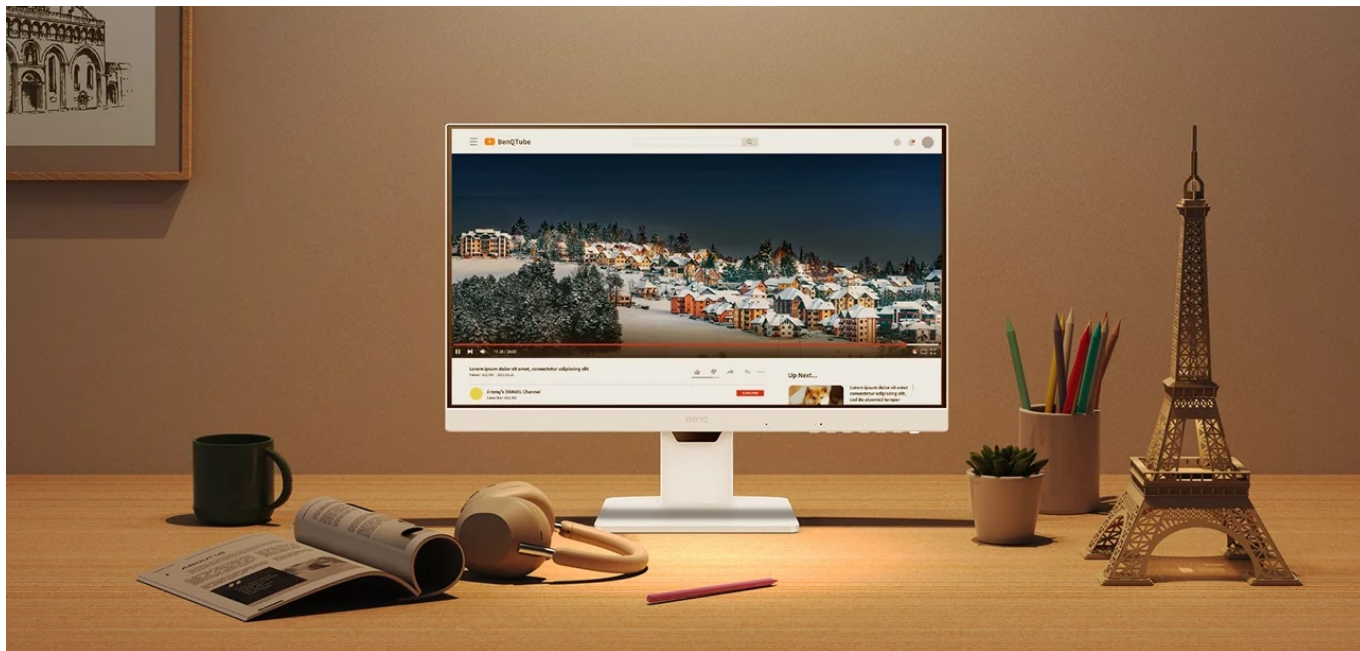

Pustte se do práce s **monitorem BenQ GW2486TC**, který se přizpůsobí vašim požadavkům. Připojte periferní zařízení pomocí **portu USB-C**, nabíjejte jej během činnosti a dodejte svojí kancelář na flexibilitě. **Ergonomická konstrukce** umožní nastavit obrazovku do požadované výšky nebo úhlu. **Výškově nastavitelný stojan s funkcí Pivot** je navržen tak, abyste po celý den měli optimální pohodlí. **Displej s úhlopříčkou 23,8 palců** přináší dostatek prostoru pro sledování aplikací, dokumentů, webových stránek a dalších projektů ve Full HD rozlišení.

Díky **technologii Daisy Chain** pro sériové zapojení jednoduše vytvoříte sestavu s více monitory, rozšíříte pracovní prostor a získáte více místa na všechny své úkoly. Ve výbavě **monitoru BenQ GW2486TC** najdete zabudované **reproduktory** s celkovým výkonem 4 W. Jsou ideální pro efektivní komunikaci a ozvučení audio obsahu. Pro připojení ke zdroji obrazu slouží rozhraní **HDMI** a **DisplayPort**. Nechybí ani porty **USB 3.2 Gen1 (USB 3.0)** a již zmíněný **USB-C** pro nabíjení a přenos v režimu DP Alt mode.

BenQ GW2486TC

LED monitor s úhlopříčkou **23,8"** disponující Full HD rozlišením **1920 × 1080** obrazových bodů s poměrem stran **16 : 9**. Nabízí jas **250 cd/m²**, kontrastní poměr **1300 : 1**, dobu odezvy **5 ms** a pokrytí 99 % sRGB barevné palety. Pozorovací úhly **178° horizontálně i vertikálně** zaručí skvělou viditelnost z jakéhokoliv úhlu. K dispozici jsou také **dva porty USB 3.0** a port **USB-C**, který umožňuje kromě přenosu videa také napájení připojených zařízení pomocí technologie Power Delivery až do 65 W. Potěší také vestavěné **reproduktory** s celkovým výkonem 4 W, podpora technologie Daisy Chain (MST), výškově nastavitelný stojan a funkce **Pivot**, která umožňuje otočení obrazovky o 90°.