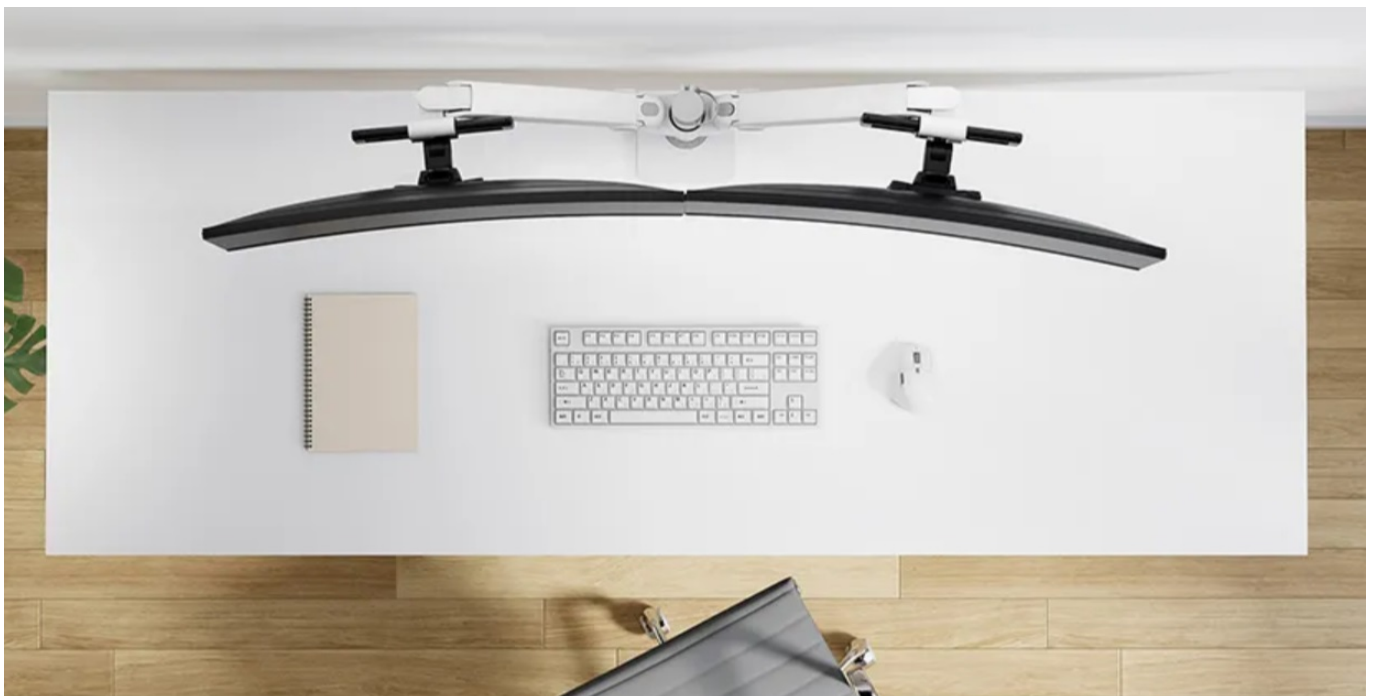

### Stolní držák Neomounts DS65S-950WH2 - promyšlená ergonomie za pracovním stolem

**Stolní držák Neomounts DS65S-950WH2**, se kterým si snadno přizpůsobíte svůj pracovní prostor s dvojicí monitorů. Držák je vhodný **pro uchycení plochých i prohnutých displejů s úhlopříčkou 24" až 34"** o hmotnosti až 22 kg (2x 11 kg). Konstrukce umožňuje **naklápění, otáčení i rotaci** obrazovky, díky čemuž výrazně podpoří pracovní **ergonomii** a každodenní pohodlí během sezení u počítače. Samozřejmostí je rovněž **nastavení výšky**. Komplexní nastavení pozice vám umožní sledování obrazu v optimálním úhlu a poloze.

S **držákem Neomounts DS65S-950WH2** tak předejdete zvýšené námaze citlivých částí těla, jako jsou záda nebo krk, jejich zatuhnutí a bolesti. Provedení z kvalitních materiálů zajišťuje robustnost a dlouhou životnost celého držáku. Potěší také **integrováný systém správy kabelů**, který slouží k lepší organizaci kabeláže. Součástí balení je svorka i průchodka pro snadnou instalaci.

### Neomounts DS65S-950WH2

Plně pohyblivý stolní držák pro dva ploché nebo zakřivené monitory s úhlopříčkou **24" až 34"** a maximální hmotností **22 kg (2x 11 kg)**. Všestranná technologie naklápění, otáčení a rotace umožňuje vytvořit optimální pozorovací úhel. Držák má nastavitelnou výšku **0-54,2 cm**, hloubku **12,1-45,5 cm** a je vhodný pro obrazovky, které odpovídají vzoru otvorů **VESA 75 x 75 až 100 x 100 mm**. Potěší také systém pro úhledné vedení kabelů. Balení obsahuje stolní svorku i průchodku.

### ZÁKLADNÍ SPECIFIKACE

**Velikost obrazovky:** 24-34"

**Nosnost:**

celkem 22 kg (11 kg/displej) pro plochý monitor  
celkem 18 kg (9 kg/displej) pro zakřivený monitor

**Maximální poloměr zakřivení monitoru:** 1500 R