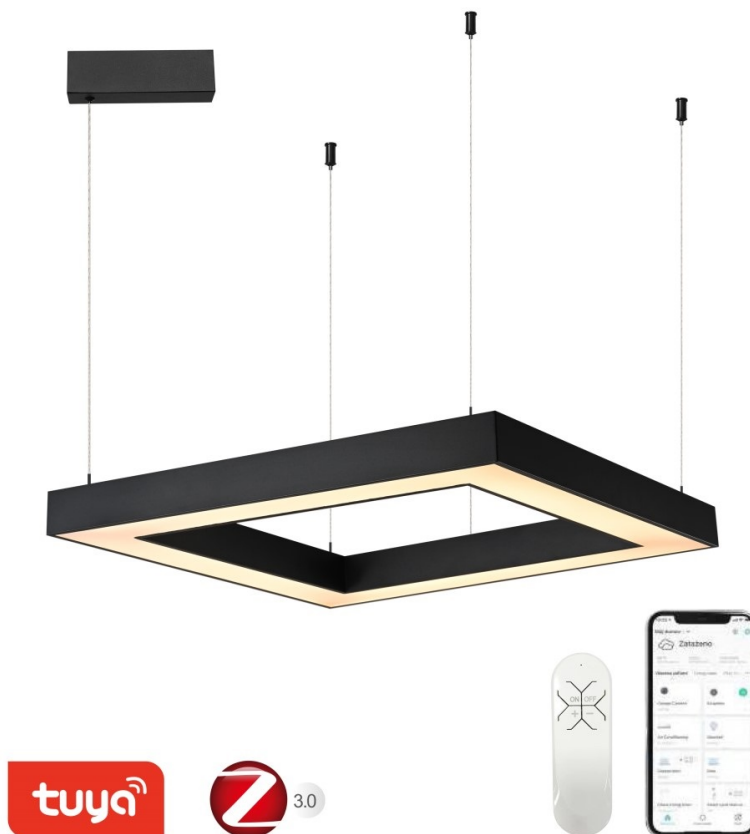

**IMMAX NEO CANTO SLIM 60W ČERNÉ**

Cena celkem:	<b>7 102 Kč</b>
	<b>(bez DPH: 5 869 Kč)</b>
Běžná cena:	<b>7 812 Kč</b>
Ušetříte:	<b>710 Kč</b>
Kód zboží:	OSVIMM1389
Part No.:	07173L
Záruka:	36 měs.
Stav:	Nové zboží

**Popis****IMMAX NEO CANTO SLIM - moderní stropní svítidlo pro náročné**

**LED svítidlo IMMAX NEO CANTO SLIM** potěší fanoušky technických tvarů a moderního designu. Disponuje **pevným závěsným systémem** a hodí se do každého interiéru. Podporuje **barevnou teplotu v rozsahu 3000-6000 K**, takže získáte osvětlení jak pro chvíle relaxace, tak plného pracovního nasazení. **Funkce stmívání** vytvoří optimální atmosféru pro každou příležitost.

**Světlo svítidlo IMMAX NEO CANTO SLIM** umožňuje **bezdrátovou komunikaci na protokolu ZigBee 3.0**, díky čemuž můžete tento model integrovat do chytrého systému celého domu a ovládat světelné zdroje pomocí **dálkového ovladače**, případně skrze **mobilní aplikaci Immax NEO PRO**.

### IMMAX NEO CANTO SLIM 60 W černé

Závěsné stropní LED svítidlo pro chytrou domácnost osvětlí interiér a **možnost výběru odstínu bílé barvy** dokonale dokreslí atmosféru. Podporuje bezdrátový komunikační protokol **ZigBee 3.0**. Ten umožňuje ovládání celé sítě domácích světelných zdrojů skrze přiložený **dálkový ovladač** či aplikaci **Immax NEO PRO** v mobilním telefonu. Tato svítidla jsou vhodná do systému osvětlení **Immax NEO, Tuya či Philips HUE a dalších**. Samozřejmostí je kompatibilita s hlasovým ovládáním přes Amazon Alexa, Google Assistant nebo Apple Siri.