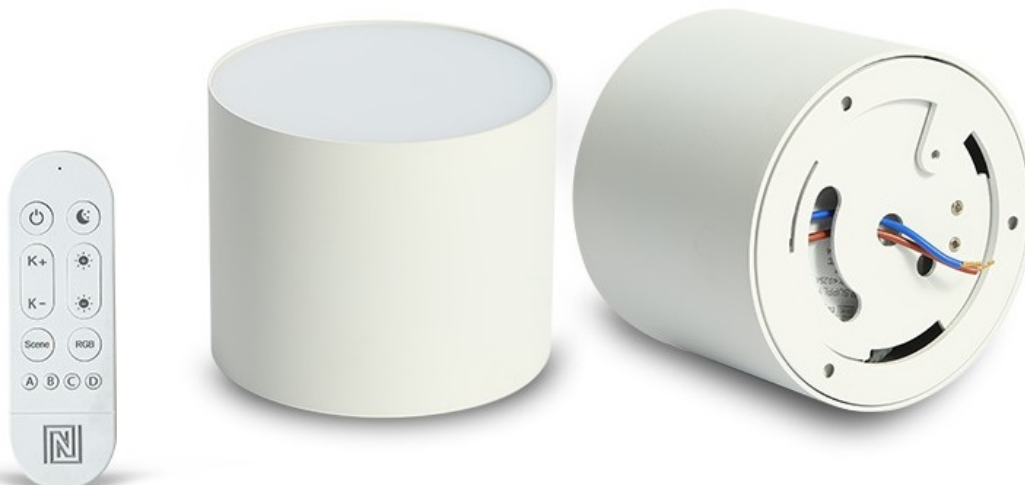

IMMAX NEO LITE RONDATES SMART 32W BÍLÉ

Cena celkem:	1 320 Kč (bez DPH: 1 091 Kč)
Běžná cena:	1 452 Kč
Ušetříte:	132 Kč
Kód zboží:	OSVIMM1395
Part No.:	07243L
Záruka:	24 měs.
Stav:	Nové zboží

Popis

IMMAX NEO LITE RONDATES SMART - světlo pro chytrý a moderní domov

Kompaktní stropní svítidlo IMMAX NEO LITE RONDATES SMART, které poskytne komfortní osvětlení v každém interiéru. Je vhodné pro nenáročné uživatele, kteří ocení možnost ovládání na dálku pomocí ovladače. Díky **podpoře bezdrátové Wi-Fi komunikace na protokolu Tuya** můžete osvětlení integrovat do **aplikace IMMAX NEO PRO** a ovládat veškerá kompatibilní světla skrze smartphone.

Jednoduše vytvoříte světelné aranžmá pro jakoukoli situaci - relax, romantiku i pracovní nasazení. Světlo IMMAX NEO LITE RONDATES SMART totiž produkuje **barevnou teplotu v rozmezí 2700-6500 K** a ve spojení s funkcí stmívání se přizpůsobí všem vašim požadavkům. Potěší také **podpora hlasových asistentů** Amazon Alexa, Google Assistant a Apple Siri.

IMMAX NEO LITE RONDATES SMART 32 W

LED stropní svítidlo pro chytrou domácnost. Díky svému **modernímu designu** dokonale splyne s každým interiérem. Vyspělá technologie bezdrátové komunikace pomocí Wi-Fi na protokolu **Tuya** umožní integraci svítidla do aplikace **IMMAX NEO PRO**. I na dálku tak můžete vytvořit ideální osvětlení, změnit barvu světla od teplé bílé po studenou bílou či nastavit intenzitu světla. Systém IMMAX NEO LITE je plně kompatibilní se Samsung SmartThings, Philips HUE, Lidl, Somfy Tahoma a **podporuje hlasové asistenty** Amazon Alexa, Google Assistant a Apple Siri. Svítidlo lze propojit s pohybovým a světelným senzorem, což umožňuje automatické rozsvícení světla po setmění při detekci pohybu a přispívá ke zvýšení bezpečnosti a pohodlí v domácnosti.