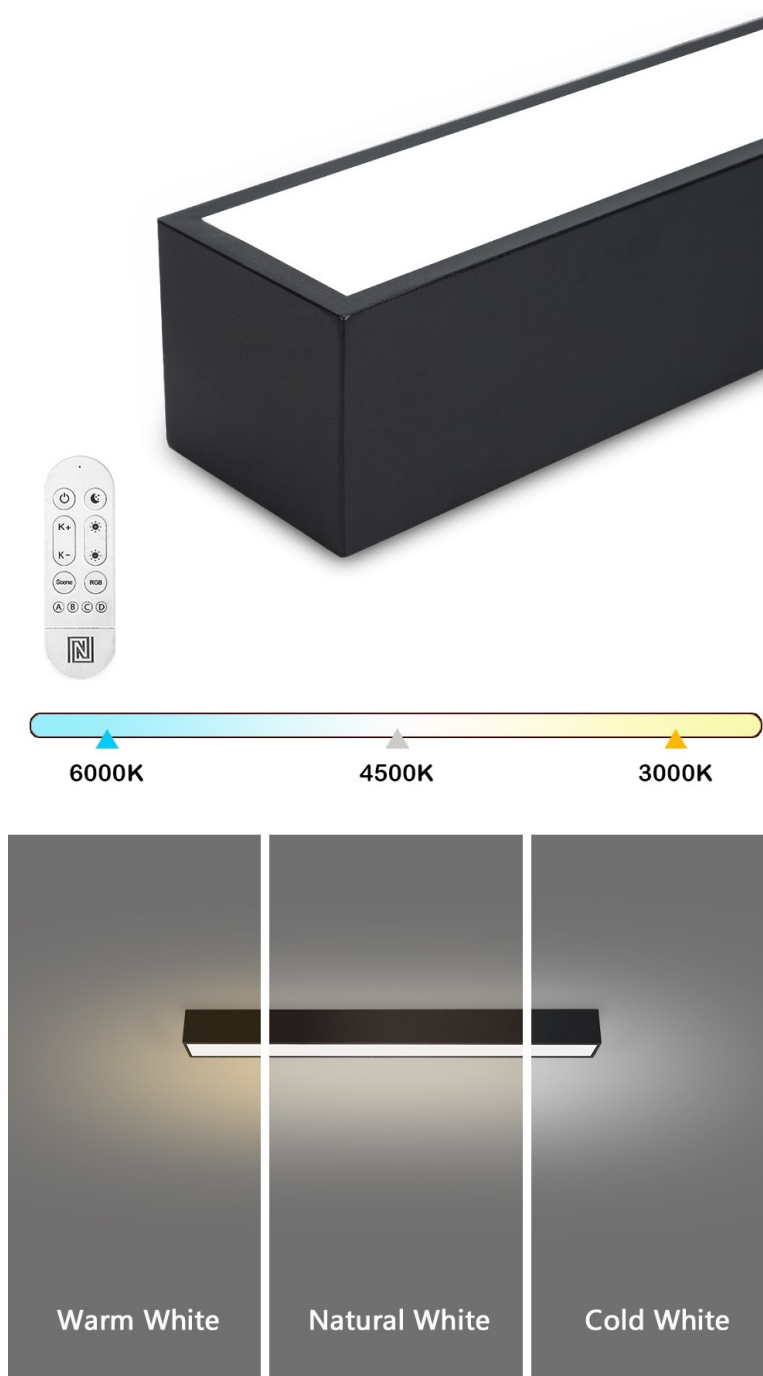

IMMAX NEO LITE LUNGO SMART 58CM ČERNÉ

Cena celkem:	1 827 Kč
	(bez DPH: 1 510 Kč)
Běžná cena:	2 009 Kč
Ušetříte:	183 Kč
Kód zboží:	OSVIMM1406
Part No.:	07254L
Záruka:	24 měs.
Stav:	Nové zboží

Popis**IMMAX NEO LITE LUNGO SMART - osvětlení pro každou chytrou domácnost**

Chytré stropní svítidlo IMMAX NEO LITE LUNGO SMART pro osvětlení domácnosti. Svým **štíhlým a elegantním designem** je vhodné pro umístění do různých obytných místností, chodby, a dokonce i kanceláře. Disponuje funkcí **stmívání** a **nastavitelné barevné teploty v rozmezí 3000-6000 K**, díky čemuž produkuje teplé až studené bílé světlo. Vytvoří tak osvětlení jak pro večerní relax, tak pro pracovní nasazení a soustředěný výkon.

IMMAX NEO LITE LUNGO SMART 58 cm černé

Stropní svítidlo pro chytrou domácnost, které nabízí možnost **výběru odstínu bílé** barvy a dokonale osvětlí interiér. Svítidla LUNGO dodávají prostoru moderní a nadčasově laděný vzhled, který nikdy nezestárne. Tenké, podlouhlé světlo **o délce 58 cm** přináší styl a funkčnost i do úzkých prostorů a je tak vhodnou volbou pro chodby, koupelny nebo kanceláře. Vyspělá technologie ve svítidle, komunikující bezdrátově pomocí **Wi-Fi na protokolu Tuya**, umožní integraci svítidla do aplikace **IMMAX NEO PRO** v mobilním telefonu. Samozřejmostí je kompatibilita s hlasovými asistenty **Amazon Alexa, Google Assistant, Apple Siri**. Součástí balení je také dálkový ovladač.

ZÁKLADNÍ SPECIFIKACE

Příkon: 20 W

Světelný tok: 1520 lm

Barevná teplota: 3000–6000 K

Index podání barev: > 80

Stmívání: ano

Minimální životnost: 50 000 hodin

Materiál: kov + plast