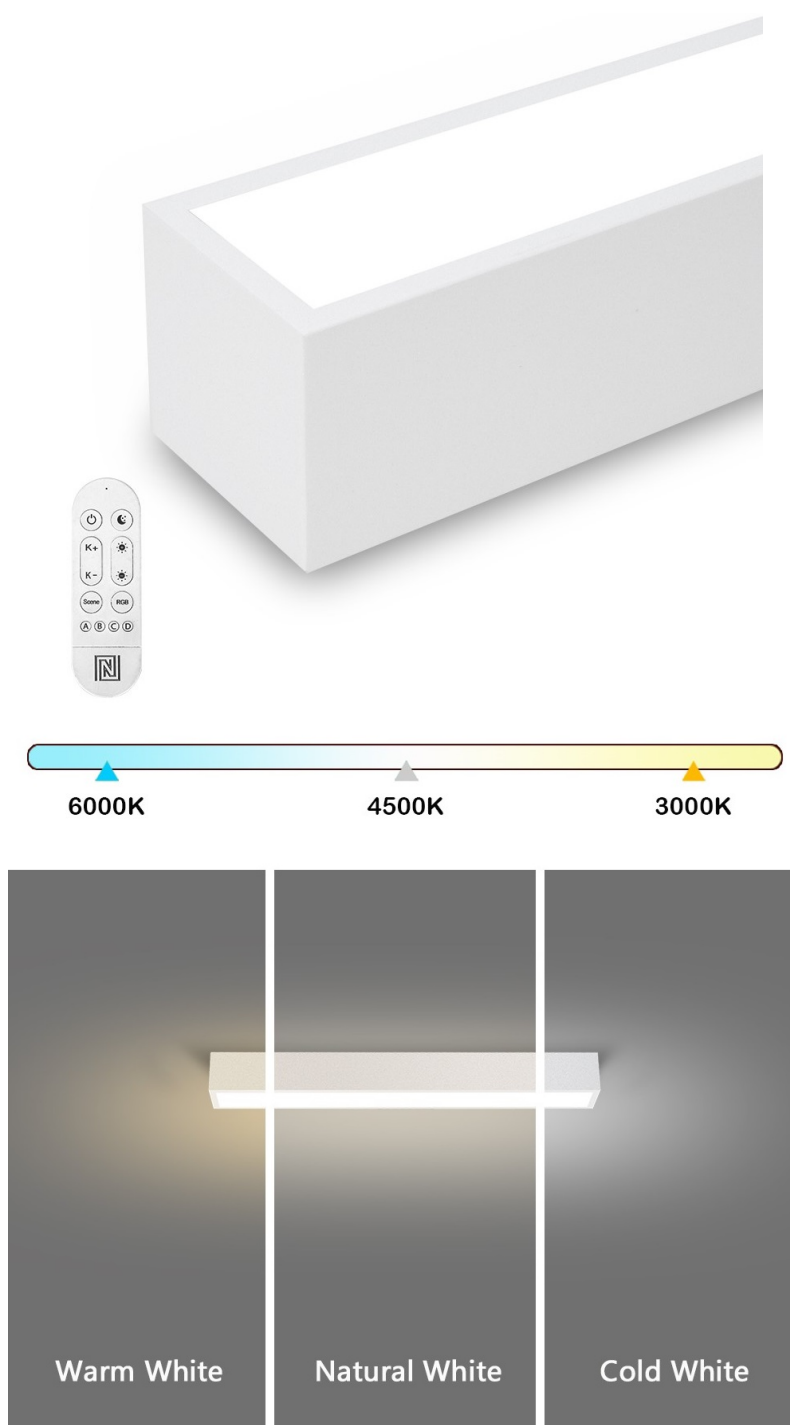

Chytré stropní svítidlo IMMAX NEO LITE LUNGO SMART pro osvětlení domácnosti. Svým **štíhlým a elegantním designem** je vhodné pro umístění do různých obytných místností, chodby, a dokonce i kanceláře. Disponuje funkcí **stmívání** a **nastavitelné barevné teploty v rozmezí 3000-6000 K**, díky čemuž produkuje teplé až studené bílé světlo. Vytvoří tak osvětlení jak pro večerní relax, tak pro pracovní nasazení a soustředěný výkon.

Ize ovládat pomocí **dálkového ovladače**, který je součástí balení, nebo skrze **mobilní aplikaci IMMAX NEO PRO** v smartphonu či tabletu. Díky tomu tak můžete světlo ovládat odkudkoli a vytvořit si přívětivé osvětlení ještě před příchodem domů. Případně vytvořit zdání přítomnosti a jednoduše odradit nezanvané návštěvníky.

IMMAX NEO LITE LUNGO SMART 58 cm bílé

Stropní svítidlo pro chytrou domácnost, které nabízí možnost **výběru odstínu bílé** barvy a dokonale osvětlí interiér. Svítidla LUNGO dodávají prostoru moderní a nadčasově laděný vzhled, který nikdy nezestárne. Tenké, podlouhlé světlo **o délce 58 cm** přináší styl a funkčnost i do úzkých prostorů a je tak vhodnou volbou pro chodby, koupelny nebo kanceláře. Vyspělá technologie ve svítidle, komunikující bezdrátově pomocí **Wi-Fi na protokolu Tuya**, umožní integraci svítidla do aplikace **IMMAX NEO PRO** v mobilním telefonu. Samozřejmostí je kompatibilita s hlasovými asistenty **Amazon Alexa, Google Assistant, Apple Siri**. Součástí balení je také dálkový ovladač.

ZÁKLADNÍ SPECIFIKACE

Příkon: 20 W

Světelný tok: 1520 lm

Barevná teplota: 3000–6000 K

Index podání barev: > 80

Stmívání: ano

Minimální životnost: 50 000 hodin

Materiál: kov + plast