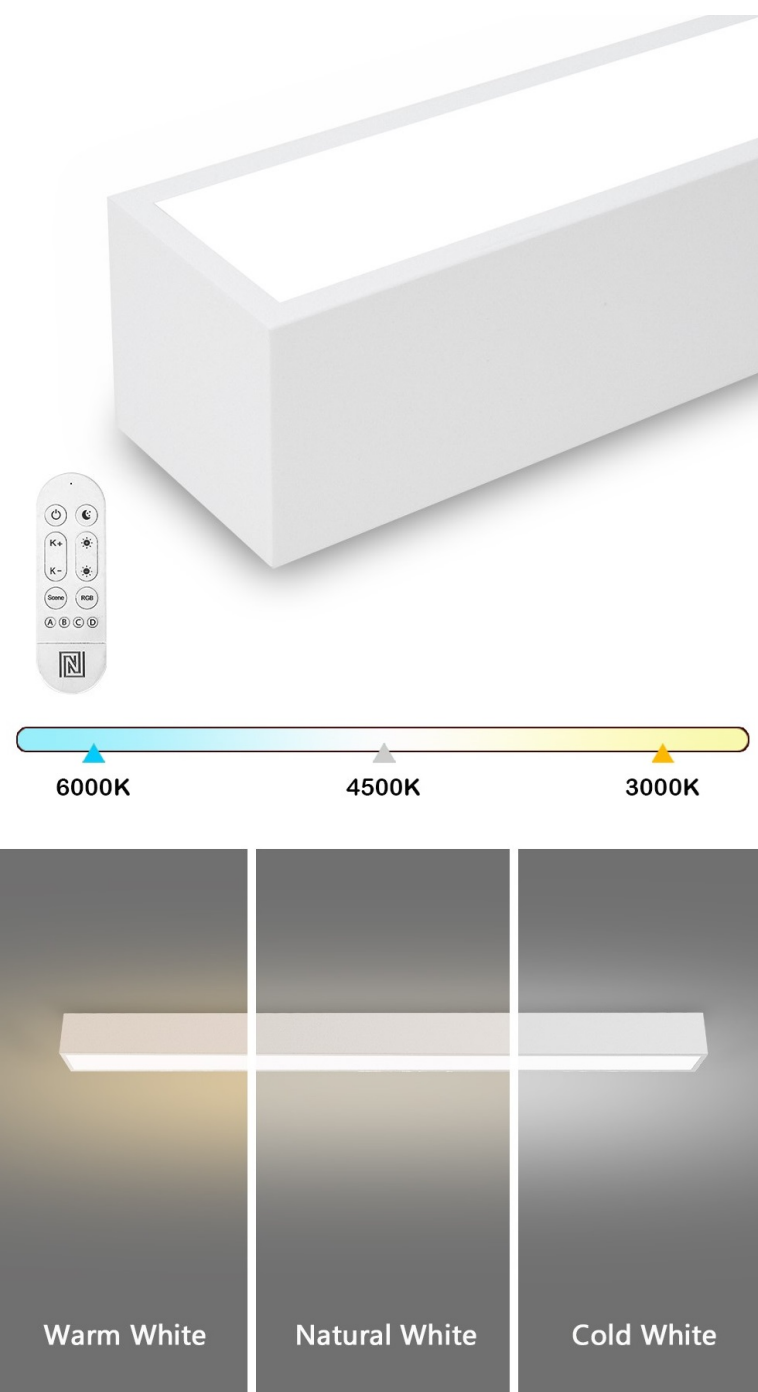

IMMAX NEO LITE LUNGO SMART 120CM BÍLÉ

Cena celkem:	2 537 Kč
	(bez DPH: 2 097 Kč)
Běžná cena:	2 791 Kč
Ušetříte:	254 Kč
Kód zboží:	OSVIMM1411
Part No.:	07259L
Záruka:	24 měs.
Stav:	Nové zboží

Popis**IMMAX NEO LITE LUNGO SMART - osvětlení pro každou chytrou domácnost**

Chytré stropní svítidlo IMMAX NEO LITE LUNGO SMART pro osvětlení domácnosti. Svým **štíhlým a elegantním designem** je vhodné pro umístění do různých obytných místností, chodby, a dokonce i kanceláře. Disponuje funkcí **stmívání** a **nastavitelné barevné teploty v rozmezí 3000-6000 K**, díky čemuž produkuje teplé až studené bílé světlo. Vytvoří tak osvětlení jak pro večerní relax, tak pro pracovní nasazení a soustředěný výkon.

IMMAX NEO LITE LUNGO SMART 120 cm bílé

Stropní svítidlo pro chytrou domácnost, které nabízí možnost **výběru odstínu bílé** barvy a dokonale osvětlí interiér. Svítidla LUNGO dodávají prostoru moderní a nadčasově laděný vzhled, který nikdy nezestárne. Tenké, podlouhlé světlo o **délce 120 cm** přináší styl a funkčnost i do úzkých prostorů a je tak vhodnou volbou pro chodby, koupelny nebo kanceláře. Vyspělá technologie ve svítidle, komunikující bezdrátově pomocí **Wi-Fi na protokolu Tuya**, umožní integraci svítidla do aplikace **IMMAX NEO PRO** v mobilním telefonu. Samozřejmostí je kompatibilita s hlasovými asistenty **Amazon Alexa, Google Assistant, Apple Siri**. Součástí balení je také dálkový ovladač.

ZÁKLADNÍ SPECIFIKACE

Příkon: 38 W

Světelný tok: 2882 lm

Barevná teplota: 3000–6000 K

Index podání barev: > 80

Stmívání: ano

Minimální životnost: 50 000 hodin

Materiál: kov + plast