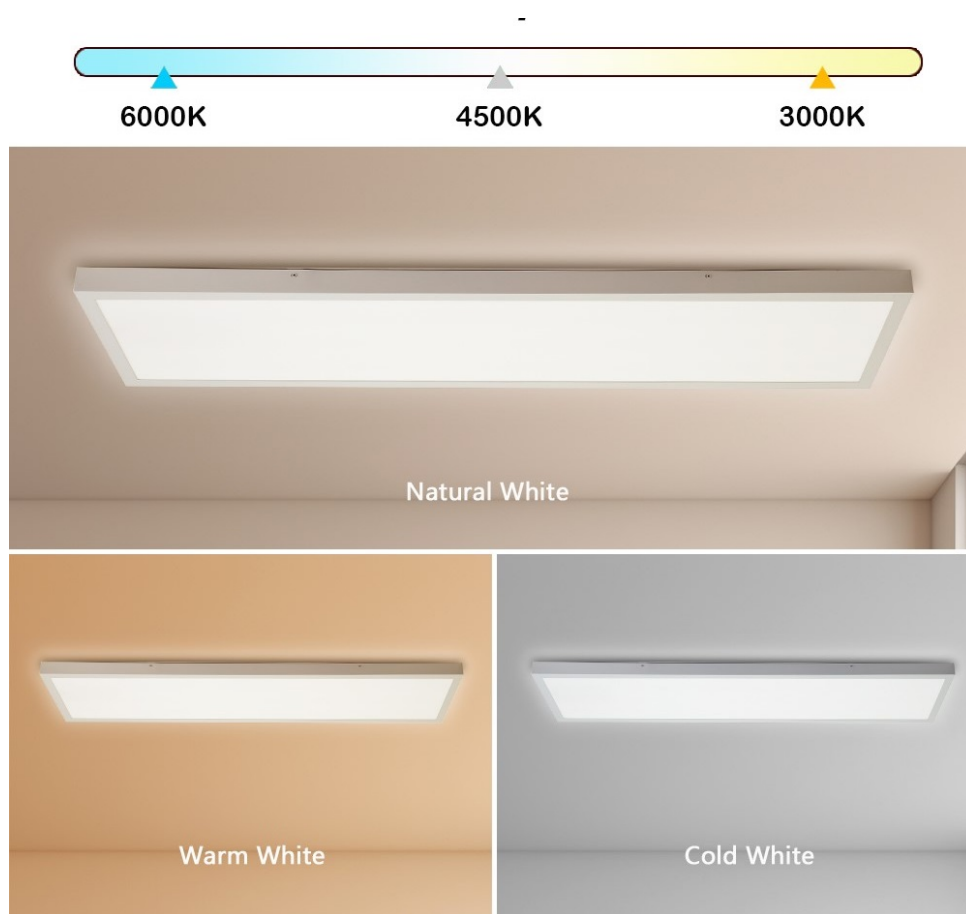

IMMAX NEO LITE FRAME SMART 120×30CM BÍLÉ

Cena celkem: **2 224 Kč****(bez DPH: 1 838 Kč)**Běžná cena: **2 446 Kč**Ušetříte: **222 Kč**

Kód zboží: OSVIMM1412

Part No.: 07276L

Záruka: 24 měs.

Stav: Nové zboží

Popis

IMMAX NEO LITE FRAME SMART - osvětlení pro váš chytrý dům

Stropní LED svítidlo IMMAX NEO LITE FRAME SMART do moderní domácnosti, které se vyznačuje minimalistickým designem a nastavitelnou barevnou teplotou. Hodí se do rozmanitých místností v interiéru, jako jsou chodby, obývací místnosti nebo kanceláře. Současně konstrukce splňuje **stupeň krytí IP44**, díky čemuž je toto světlo vhodné také pro instalaci v koupelně, na venkovní verandě či u vchodových dveří.

IMMAX NEO LITE FRAME SMART disponuje funkcí stmívání a produkuje **světlo v rozmezí barevné teploty 3000-6000 K**, a tak vytvoří atmosféru přesně podle vašich představ - teplé světlo pro relaxaci a odpočinek i studené bílé světlo pro probuzení organismu, soustředění a udržení pozornosti během dne. Ovládání chytrého osvětlení IMMAX NEO LITE FRAME

zajišťuje **dálkový ovladač**, který je součástí balení, nebo **aplikace IMMAX NEO PRO**.

IMMAX NEO LITE FRAME SMART 120 × 30 cm

Moderní a minimalistické stropní LED svítidlo ve tvaru obdélníku pro chytrou domácnost. Vyspělá technologie bezdrátové komunikace pomocí Wi-Fi na protokolu **Tuya** umožní integraci svítidla do aplikace **IMMAX NEO PRO**. I na dálku tak můžete vytvořit ideální osvětlení, změnit barvu světla od teplé bílé po studenou bílou či nastavit intenzitu světla. Systém IMMAX NEO LITE je plně kompatibilní se Samsung SmartThings a **podporuje hlasové asistenty** Amazon Alexa, Google Assistant a Apple Siri. Svítidlo lze také ovládat dálkovým ovladačem, který je součástí balení. Svítidlo disponuje krytím **IP44**, díky čemuž je vhodné do koupelny i pro venkovní použití.