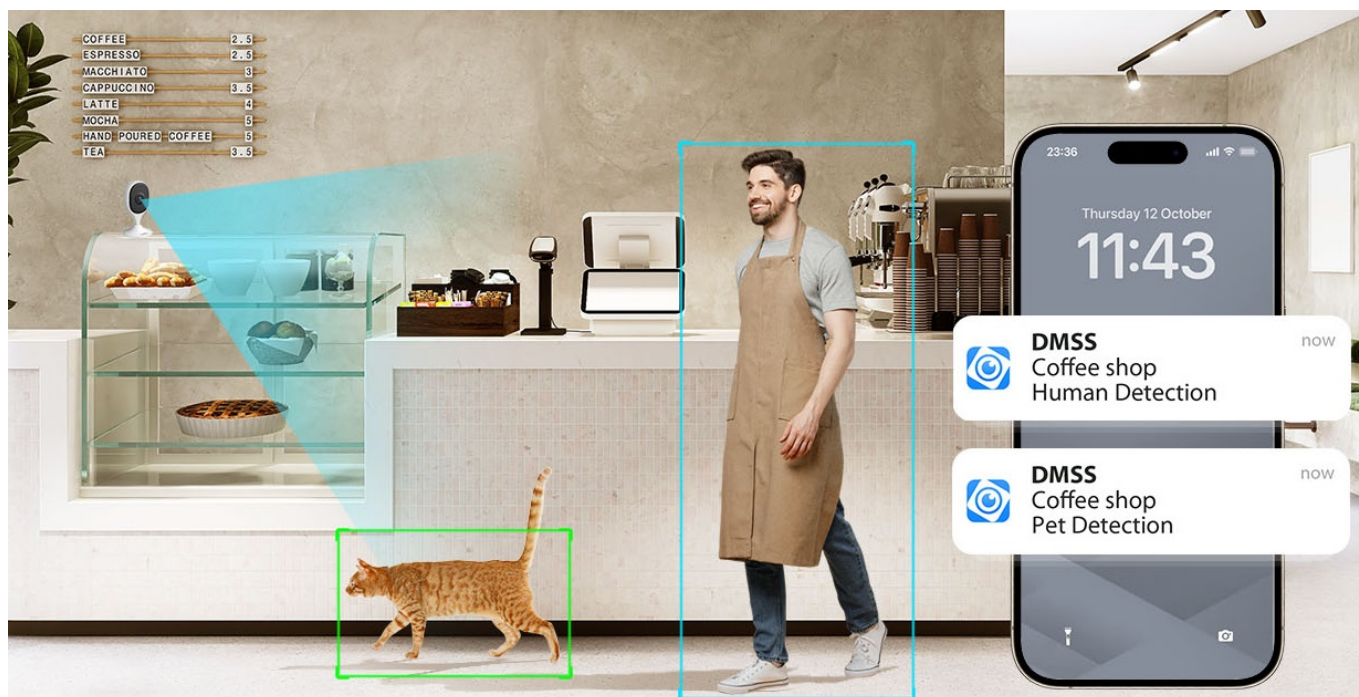

IP kamera Dahua IPC-C3AP-0280B v kompaktním provedení, která je určena do vnitřních prostor – kanceláře nebo domácnosti. **Snímač CMOS** podporuje čistý obraz a ve spojení s pokročilou **funkcí nočního vidění** produkuje jasné zobrazení bez ohledu na denní či noční dobu. Představuje tak ideálního parťáka pro celodenní monitoring vnitřního prostoru.

Pokročilý systém AI dokáže rozeznat postavy osob i domácí mazlíčky a efektivně odfiltrovat irelevantní objekty. Díky tomu předchází falešným poplachům a na váš smartphone skrze **DMSS aplikaci** tak přichází výhradně jen opodstatněné notifikace.

Mobilní aplikace obsahuje i další funkce pro praktické ovládání kamery, jako je například režim soukromí, upozornění na nestandardní zvuky nebo **obousměrná komunikace** v reálném čase.

Dahua IPC-C3AP-0280B