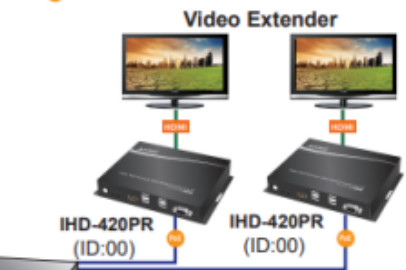

Video Source

Gigabit PoE Switch
(with IGMP and Jumbo Frame)

Video Wall

Video Extender

Video Extender

- 1000BASE-T UTP with PoE
- HDMI Cable