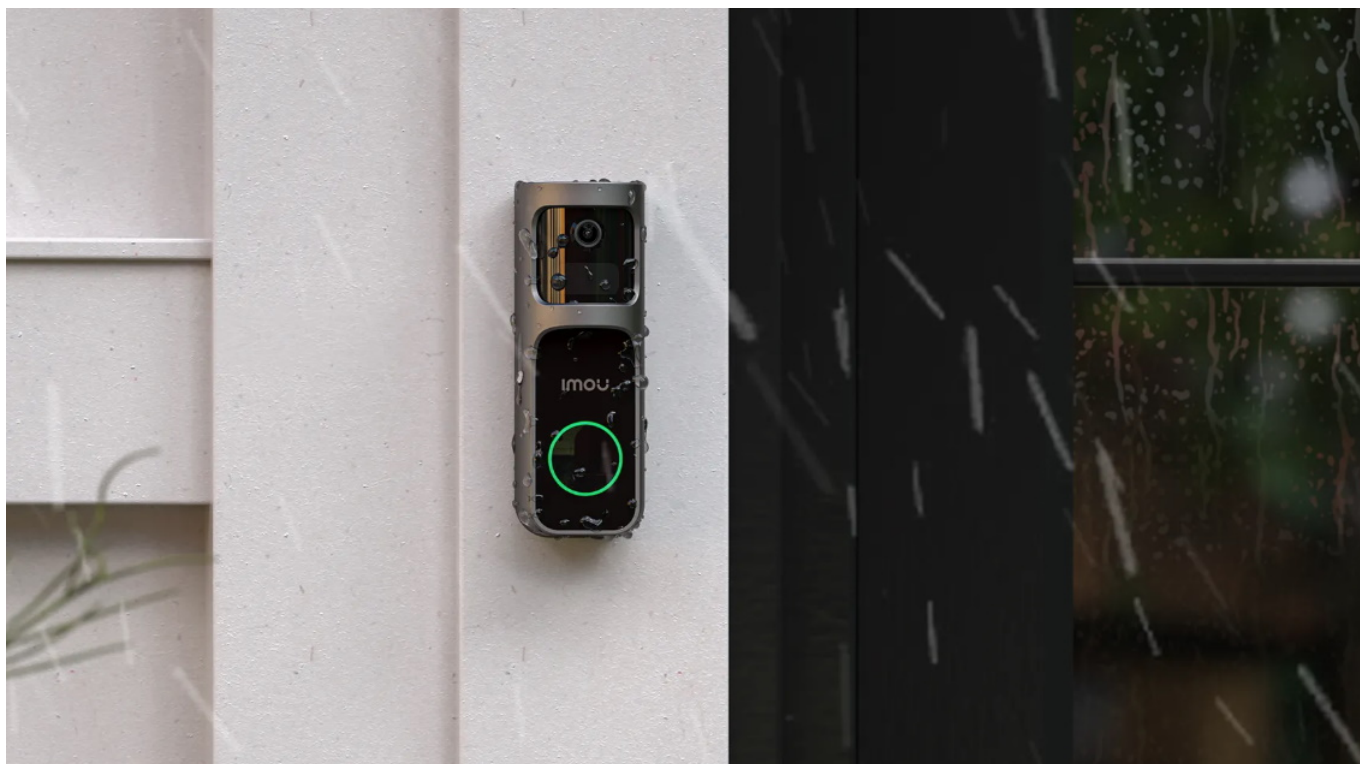

Umělá inteligence pro zabezpečení

Imou Doorbell 2S Kit využívá AI algoritmus pro lepší detekci osob. Efektivně tak předchází falešným poplachům a zvyšují vaši ochranu. **Odolná konstrukce** chrání zvonek před vodou a prachem. Díky tomu je zajištěn spolehlivý provoz i v nepříznivých povětrnostních podmínkách. Součástí sady je také **vnitřní zvonek** pro instalaci do elektrické zásuvky v místnosti, který současně slouží také jako zesilující Wi-Fi modul.

Imou Doorbell 2S Kit

Chytrý domovní zvonek s integrovanou **kamerou**, mikrofonem a bezdrátovým připojením **Wi-Fi** nabízí možnost **obousměrné komunikace** skrze aplikaci Imou Life. Díky **PIR senzoru pohybu** a AI technologii pro **rozpznání lidské**

postavy dokáže detekovat pohyb přede dveřmi a upozornit na něj notifikací v chytrém telefonu. Kamera disponuje rozlišením **2048 × 1536** obrazových bodů, úhlem záběru 125° (horizontálně) a **IR přísvitem** s dosahem až 5 metrů pro kvalitní záběry i ve tmě. Pro ještě větší pokrytí a eliminaci slepých úhlů **lze objektivem otáčet do stran v rozmezí 30°**. Potěší také podpora **microSD** karet do velikosti až 512 GB, na kterou lze ukládat záznamy z kamery. Zvonek je odolný proti pronikání prachu a vody, snadno tak zvládne déšť i vítr při venkovní instalaci. O napájení se stará dobíjecí baterie s kapacitou **5000 mAh** a vydrží až 120 dní. Případně lze využít také kabely ze stávajícího dveřního zvonku s pevným zapojením. Nabíjení je pak realizováno skrze **USB-C** konektor. Součástí balení je **vyzváněcí modul** do elektrické zásuvky, ten umožňuje výběr z mnoha vyzváněcích melodií a slouží současně jako **Wi-Fi extender**.

Součástí balení je držák na stěnu, nabíjecí USB kabel a materiál potřebný k instalaci.

ZÁKLADNÍ SPECIFIKACE

Zvonek

Typ zvonku: bezdrátový

Rozlišení záznamu: 2048 × 1536 při 15 fps

Objektiv: 1/2,8" CMOS, f = 2,3 mm, úhel záběru 166° diagonálně, 125° horizontálně, 98° vertikálně