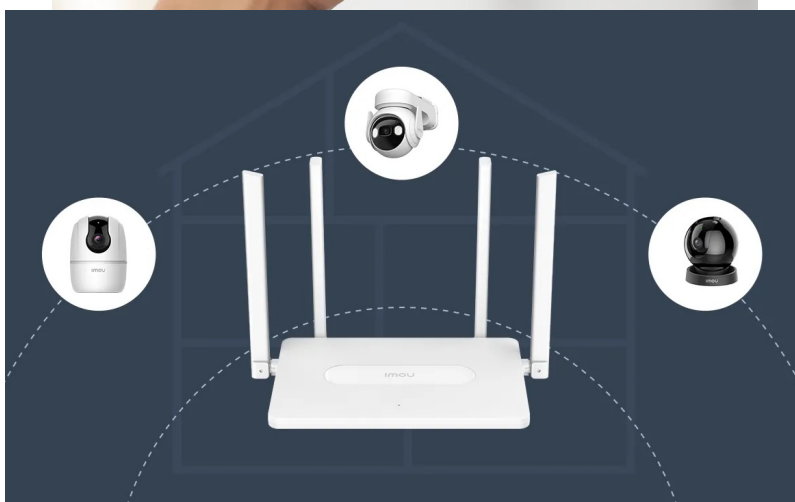

**Dvoupásmový Wi-Fi router Imou HR12F-A**, se kterým si dopřejete vysokorychlostní Wi-Fi síť, plynulé a spolehlivé připojení v pohodlí domova. Tento model pracuje na frekvencích **2,4 GHz a 5 GHz**. V pásmu 2,4 GHz dosahuje přenosových rychlostí až 300 Mbps a v pásmu 5 GHz až 867 Mbps. Díky tomu je ideální **pro všestranné on-line aktivity**, ať už pracujete na PC, hraje on-line hry, sledujete filmy, videa ve vysokém rozlišení, nebo holdujete streamování digitálního obsahu.

**Wi-Fi router Imou HR12F-A** disponuje **4 externími anténami**, které dosahují vysokého výkonu a **Wi-Fi signálem pokryjí celou vaši domácnost**. I v tom nejbližším koutu místnosti se můžete těšit s připojením. S **aplikací Imou Life** máte správu routeru a svou domácí Wi-Fi síť pod dokonalou kontrolou. Umožní vám snadné ovládání odkudkoli, zapnutí a konektivitu.