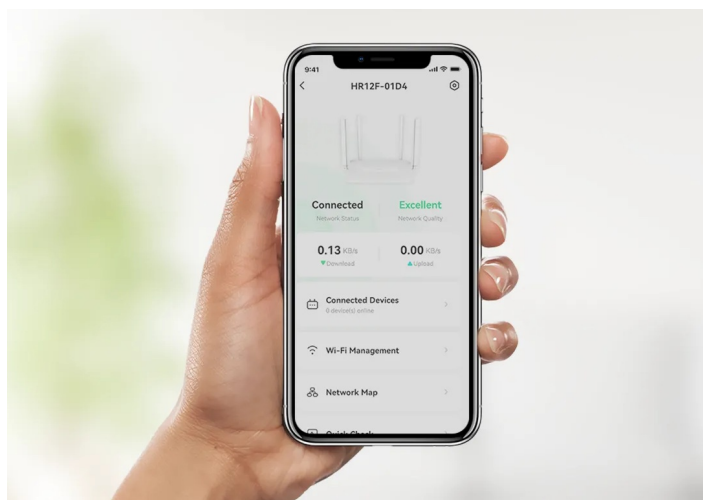

SPAMOU1008

Part No.:

HR12F-A

Záruka:

36 měs.

Stav:

Nové zboží

**Popis****Bavte se s internetem naplno a bez sekání - Wi-Fi router Imou HR12F-A**

**Dvoupásmový Wi-Fi router Imou HR12F-A**, se kterým si dopřejete vysokorychlostní Wi-Fi síť, plynulé a spolehlivé připojení v pohodlí domova. Tento model pracuje na frekvencích **2,4 GHz a 5 GHz**. V pásmu 2,4 GHz dosahuje přenosových rychlostí až 300 Mbps a v pásmu 5 GHz až 867 Mbps. Díky tomu je ideální **pro všestranné on-line aktivity**, ať už pracujete na PC, hraje on-line hry, sledujete filmy, videa ve vysokém rozlišení, nebo holdujete streamování digitálního obsahu.

**Wi-Fi router Imou HR12F-A** disponuje **4 externími anténami**, které dosahují vysokého výkonu a **Wi-Fi signálem pokryjí celou vaši domácnost**. I v tom nejbližším koutu místnosti se můžete těšit s připojením. S **aplikací Imou Life** máte správu routeru a svou domácí Wi-Fi síť pod dokonalou kontrolou. Umožní vám snadné ovládání odkudkoli, zapnutí a konektivitu.