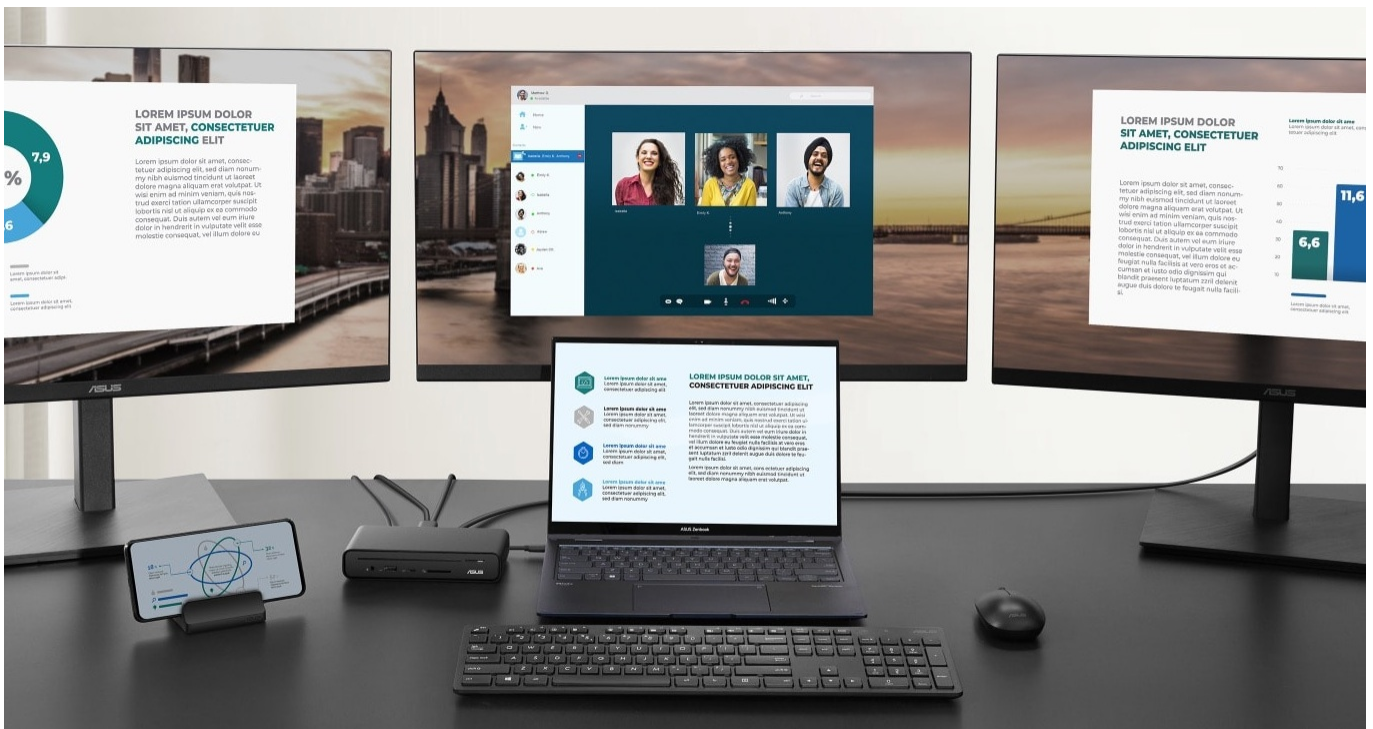

### Rozšiřte možnosti práce s dokovací stanicí ASUS DC300 Triple Display USB-C

**Kompaktní dokovací stanice ASUS DC300 Triple Display USB-C**, která výrazně rozšiřuje možnosti připojení notebooku a nezabere příliš mnoho místa na vašem stole. Umožní vám připojení k síti, periferním zařízením a efektivní činnost v rámci **multitaskingu na více monitorech**. Kromě toho disponuje také integrovanou čtečkou SD karet. **Dokovací stanice ASUS DC300 Triple Display USB-C** podporuje **až tři 4K monitory**, takže výrazně rozšíříte pracovní plochu.

Tu využijete pro přehledné zobrazení úkolů, efektivní činnost s aplikacemi a náročný multitasking. Kromě připojení externích obrazovek nabízí také další **porty pro připojení klávesnice, myši, síťový port RJ45, konektor pro sluchátka** nebo **čtečku SD karet**. Dostupné **porty USB-C a USB-A (USB 3.2 Gen1 a USB 3.2 Gen2)** podporuje vysokou rychlost přenosu dat.

Kopírování a přesouvání velkých souborů nebo složek je tak otázkou okamžiku. **ASUS DC300 Triple Display USB-C Dock** dále potěší podporou technologie **USB Power Delivery** pro rychlé nabíjení kompatibilních zařízení **výkonem až 90 W**. Je tak ideální pro napájení smartphonů, tabletů s USB-C, ale také třeba přenosných notebooků.

## ASUS DC300

Dokovací stanice umožňuje připojit notebook k dalším monitorům a hardwaru. K počítači či notebooku se připojuje pomocí **USB-C portu**. Na podporovaných zařízeních je tak schopna přenášet i napájení **až 90 W**. K dokovací stanici je možné připojit současně **tři 4K monitory při 30 Hz**. Vysokorychlostní přístup k internetu lze realizovat skrze přítomný **RJ-45 port**. Pro připojení periférií jsou přítomny **dva USB-C, dva USB 3.0** porty a jeden **USB 3.1 port**. Mimo to je k dispozici i **čtečka SD karet**. Pro připojení sluchátek či mikrofону pak slouží **kombinovaný 3,5 mm konektor**. Nechybí **slot pro bezpečnostní zámek** a vypínač dokovací stanice pro maximální úsporu elektrické energie.