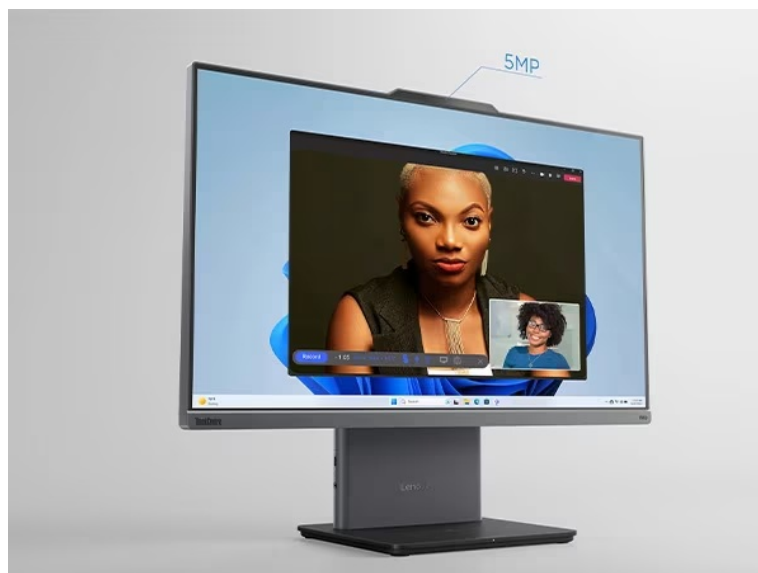

LENOVO THINKCENTRE NEO 50A-24 GEN5

Cena celkem:	15 848 Kč (bez DPH: 13 097 Kč)
Běžná cena:	17 432 Kč
Ušetříte:	1 585 Kč
Kód zboží:	PCLE0538
Part No.:	12SC000DCK
Záruka:	36 měs.
Stav:	Nové zboží

Popis**Lenovo ThinkCentre Neo 50a-24 Gen5 - hybridní pracoviště v jednom monitoru**

Vytvořte komplexní pracoviště se **stolním počítačem Lenovo ThinkCentre Neo 50a-24 Gen5**. Tento monitor s **24" displejem** představuje plnohodnotné PC pro každodenní náročnou práci i multimediální zábavu. Vyznačuje se **provedením All-in-One**, takže všechny komponenty integruje do jednoho elegantního a štíhlého monitoru. Díky tomu efektivně **šetří místo na stole** a ponechává prostor pro další periferní zařízení. Samotný displej je dostatečně prostorný, aby přehledně zobrazil internetové stránky, aplikace i multimediální obsah ve formě filmů, videí či fotografií.

Rozlišení Full HD vykresluje ostrý a detailní obraz. **Procesor Intel Core i3 třinácté generace** zajistí výpočetní výkon pro provoz PC aplikací, úpravu tabulek, dokumentů a další firemní procesy. Ve spojení s **8GB RAM** zvládne také **základní multitasking**. Na vysoké efektivitě práce se podílí také **SSD jednotka**, která rychle načte potřebné programy a spustí celý systém. K tomu vám poskytne **512 GB úložiště** pro vaše data.

Lenovo ThinkCentre Neo 50a-24 Gen5

Stolní počítač s monitorem v jednom. Základem počítače je šestijádrový procesor **Intel Core i3-1315U** pracující na frekvenci 1,2 GHz, doplněný **8 GB** operační paměti. Vybaven je **23,8"** displejem s **Full HD** rozlišením obrazu 1920 × 1080 bodů a obnovovací frekvencí **100 Hz**. Obrazová data má na starost integrovaná grafická karta **Intel UHD**. Pro data je k dispozici **SSD disk** s kapacitou **512 GB**. Samozřejmostí je bezdrátová technologie **Wi-Fi a Bluetooth**. Dodáván je **bez operačního systému**. Součástí balení je USB klávesnice a myš.