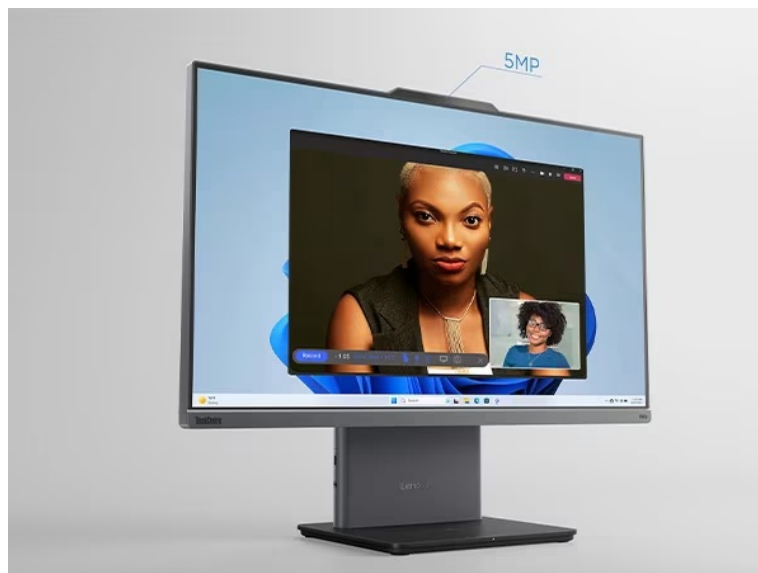

### Lenovo ThinkCentre Neo 50a-24 Gen5 - hybridní pracoviště v jednom monitoru

Vytvořte komplexní pracoviště se **stolním počítačem Lenovo ThinkCentre Neo 50a-24 Gen5**. Tento monitor s **24" dotykovým displejem** představuje plnohodnotné PC pro každodenní náročnou práci i multimediální zábavu. Vyznačuje se **provedením All-in-One**, takže všechny komponenty integruje do jednoho elegantního a štíhlého monitoru. Díky tomu efektivně **šetří místo na stole** a ponechává prostor pro další periferní zařízení. Samotný displej je dostatečně prostorný, aby přehledně zobrazil internetové stránky, aplikace i multimediální obsah ve formě filmů, videí či fotografií. **Dotykové ovládání** je jednoduché a dostatečně intuitivní pro každodenní používání.

**Rozlišení Full HD** vykresluje ostrý a detailní obraz. **Procesor Intel Core i7 třinácté generace** zajistí výpočetní výkon pro provoz PC aplikací, úpravu tabulek, dokumentů a další firemní procesy. Ve spojení se **16GB RAM** zvládne také **velmi náročný multitasking**. Na vysoké efektivitě práce se podílí také **SSD jednotka**, která rychle načte potřebné programy a spustí celý systém. K tomu vám poskytneme **1TB úložiště** pro vaše data.

### **Lenovo ThinkCentre Neo 50a-24 Gen5**

Stolní počítač s monitorem v jednom. Základem počítače je desetijádrový procesor **Intel Core i7-13620H** pracující na frekvenci 2,4 GHz, doplněný **16 GB** operační paměti. Vybaven je **23,8" dotykovým** displejem s **Full HD** rozlišením obrazu 1920 x 1080 bodů a obnovovací frekvencí **100 Hz**. Obrazová data má na starost integrovaná grafická karta **Intel UHD**. Pro data je k dispozici **SSD disk** s kapacitou **1 TB**. Předností je **bezdrátová nabíječka** na základně monitoru. Samozřejmostí je bezdrátová technologie **Wi-Fi a Bluetooth**. Dodáván je s operačním systémem **Windows 11 Pro**. Součástí balení je bezdrátová klávesnice a myš.