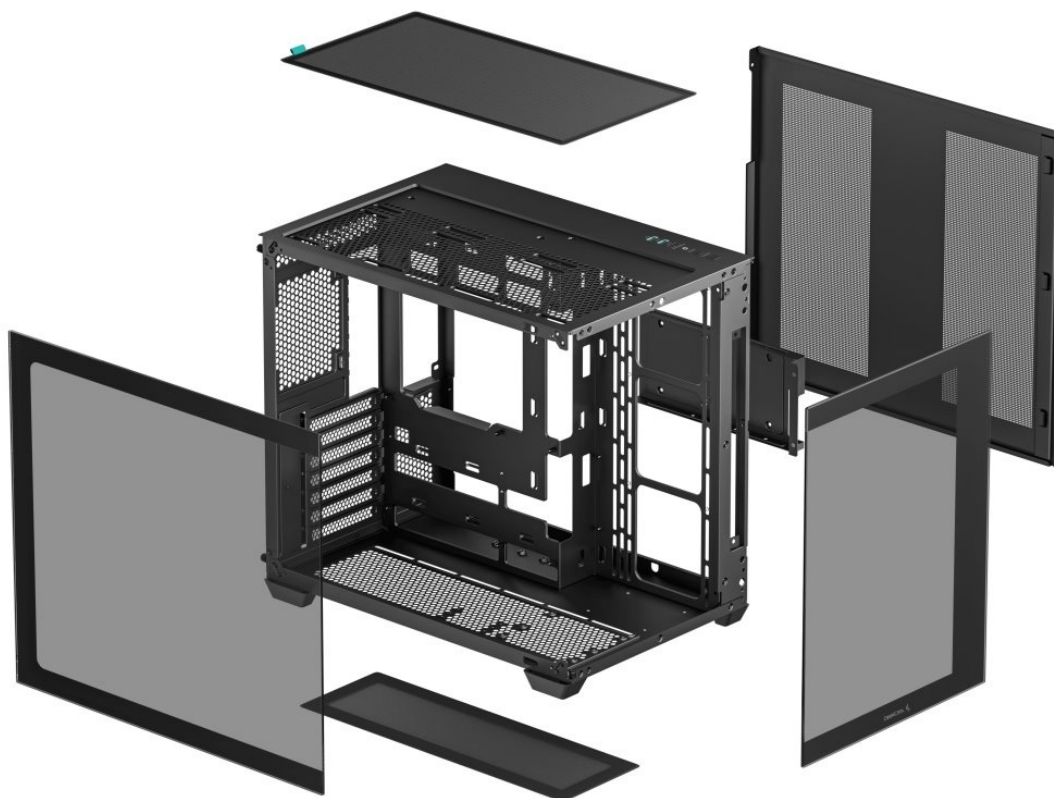

Výkladní PC skříň DEEPCOOL CG530

Vystavte svůj počítač na odiv s **PC skříň DEEPCOOL CG530**. Kromě prostoru pro uložení PC komponent tento model do jisté míry slouží i jako výstavní skříň celého systému. Disponuje **průhlednou bočnicí** a **průhledným předním panelem**, takže poskytuje impozantní panoramatický pohled do nitra počítače. PC skříň DEEPCOOL CG530 v provedení **Middle Tower** poskytuje dostatek prostoru na vše, co potřebujete pro složení výkonného, multimediálního nebo profi počítače. **Dvoukomorové uspořádání** podporuje širokou kompatibilitu a zlepšené proudění vzduchu. Na horním panelu najdete **porty** pro připojení periferních zařízení. Samozřejmostí je také přítomnost **prachových filtrů** pro efektivní ochranu součástek před prachem.

Skříň formátu Middle Tower s **průhlednou bočnicí a průhledným předním panelem** nabízí **tři 2,5"** pozice pro SSD disky a **dvě 3,5"** pozice pro pevné disky. Na horním panelu se nachází dva **USB 3.0** porty, jeden **USB 2.0** port a kombinovaný port sluchátek a mikrofonu. Důmyslné řešení umožňuje pohodlné umístění **až 360 mm dlouhého výměníku** vodního chlazení na vrchní či spodní straně. Ve skříni je dostatek prostoru pro chladič CPU do výšky až 160 mm a grafickou kartu o délce 410 mm. Dodávána je **bez zdroje**. Díky široké konstrukci s důmyslným dvoukomorovým uspořádáním zajišťuje tato skříň vynikající kompatibilitu a optimální proudění vzduchu. Součástí je také **sada prachových filtrů**.

ZÁKLADNÍ SPECIFIKACE

Provedení skříně: Middle Tower

Interní pozice: 3× 2,5", 2× 3,5"

Kompatibilita základní desky: ATX, Micro ATX, Mini-ITX

Zdroj: bez zdroje

Konektory na horním panelu: 2× USB 3.0, 1× USB 2.0, 1× kombinovaný port sluchátek a mikrofonu

Rozměry: 440 × 399 × 285 mm

Barva: černá